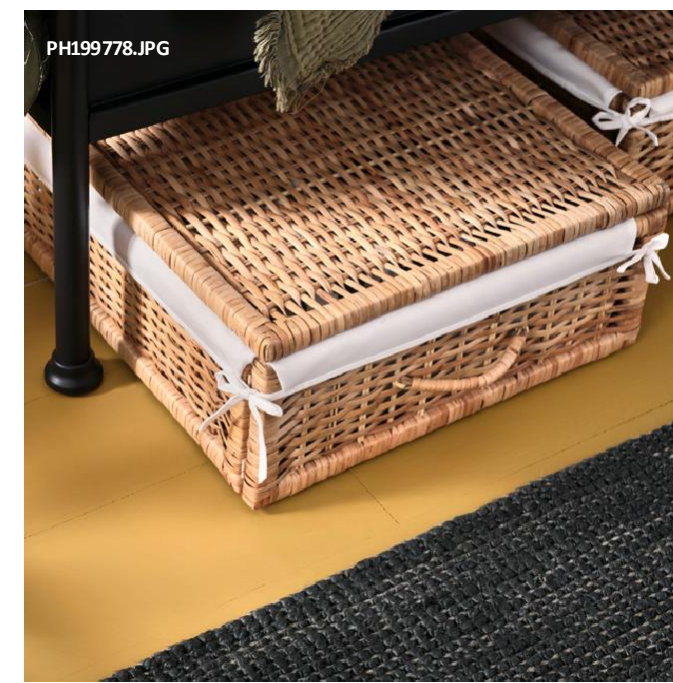

Collage: Grünes Schlafzimmer

Große Träume, kleine Preise.

Bequem, gemütlich, von der Natur inspiriert. Wenn Muster, die Farbe Ocker und Boho-chic nichts für dich sind, kein Problem. Dieser ruhige, natürlich romantische Look sorgt im Handumdrehen dafür, dass sich der Herbst alles andere als trist und grau anfühlt. Ohne dabei zu laut zu wirken oder den Geldbeutel zu belasten.

Von der Natur
inspiriert. Von
uns geliebt.