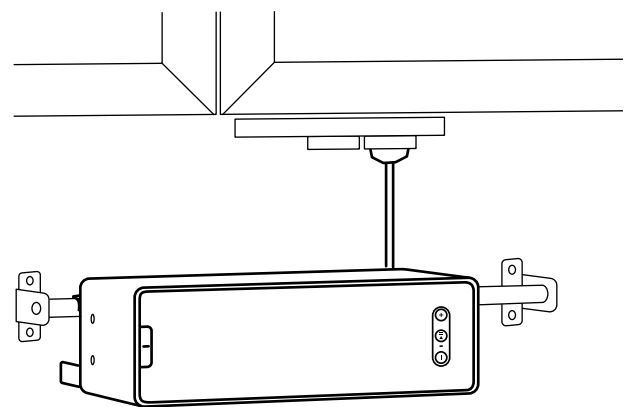

Hänge deinen Lautsprecher in der Küche an eine Stange an der Wand. Hänge den SYMFONISK Regal-WiFi-Speaker an eine KUNGSFORS Stange in der Küche an die Wand, das spart wertvollen Platz auf deiner Arbeitsplatte. Die SYMFONISK Speaker-Haken haben eine Silikondämpfung, so klappert es nicht beim Einhängen in die Stange.

Diese Kombination €108,97

SYMFONISK Regal-WiFi-Speaker, Schwarz	503.575.54	1 St.	€99,99
oder			
SYMFONISK Regal-WiFi-Speaker, Weiß	304.352.04	1 St.	€99,99
ergänze dazu			
SYMFONISK Haken für Regal-Speaker, Schwarz	504.443.25	1 St.	€4,99
KUNGSFORS Stange, 56 cm, Edelstahl	403.349.16	1 St.	€3,99