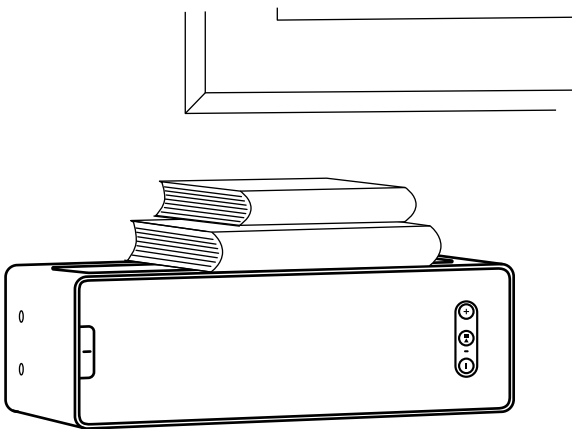

Der Lautsprecher als Regal. Verwende den SYMFONISK Regal-WiFi-Speaker als Regal indem du ihn mit der SYMFONISK Wandhalterung an die Wand montierst. Eine praktische Silikonmatte ist bei der Wandhalterung beigegepackt. Die Matte reduziert Vibrationen, schützt die Oberfläche des Lautsprechers und hält die Dinge auf dem Lautsprecher an ihrem Platz während die Musik spielt. Max. Belastbarkeit 3 kg, je nach Wandtyp und Befestigungsmaterial.

Diese Kombination €109,98

SYMFONISK Regal-WiFi-Speaker, Schwarz	503.575.54	1 St.	€99,99
SYMFONISK Wandhalterung für Regal-Speaker, Schwarz	104.381.71	1 St.	€9,99
oder			
SYMFONISK Regal-WiFi-Speaker, Weiß	304.352.04	1 St.	€99,99
SYMFONISK Wandhalterung für Regal-Speaker, Weiß	104.609.30	1 St.	€9,99