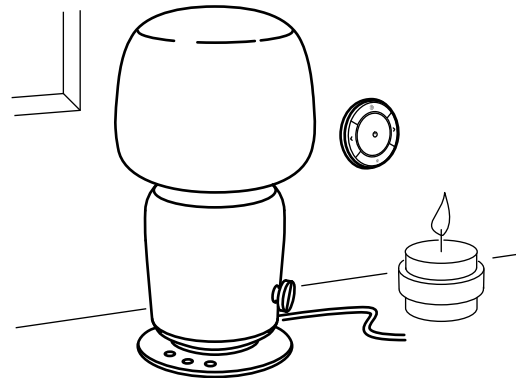

Dimmbares Licht in unterschiedlichen Farbtemperaturen. Mit einem TRÄDFRI LED Leuchtmittel und einer TRÄDFRI Fernbedienung kannst du die Intensität und die Farbtemperatur des Lichts in der SYMFONISK Tischleuchte mit WiFi-Speaker verändern.

Diese Kombination €203,99

SYMFONISK Tischleuchte mit WiFi-Speaker, Schwarz	103.575.89	1 St.	€179,-
oder			
SYMFONISK Tischleuchte mit WiFi-Speaker, Weiß	304.351.57	1 St.	€179,-
ergänze dazu			
TRÄDFRI LED Leuchtmittel E14 600lm kabellos dimmbar, Weißspektrum klar	804.085.85	1 St.	€9,99
TRÄDFRI Fernbedienung	304.431.24	1 St.	€15,-