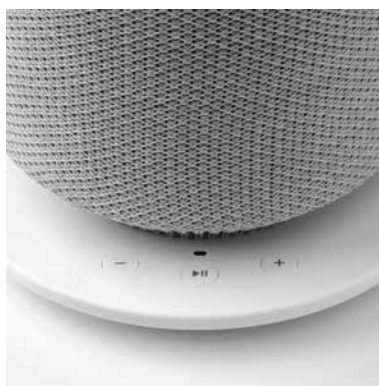

KAUFHILFE

SYMFONISK

WiFi-Lautsprecher

Streamen über WiFi. SYMFONISK ist Teil des drahtlosen Sonos Sound-systems, das so viele Räume wie du möchtest mit großartigem Ton erfüllt.

Lautsprecher, die in jedem Raum Zuhause Atmosphäre schaffen

Die SYMFONISK Lautsprecher entstanden aus einer Zusammenarbeit zwischen IKEA und Sonos. Sie passen daher zu anderen Produkten von Sonos. Du kannst Musik streamen, Podcasts und Radio über WiFi hören, ohne Unterbrechung durch Anrufe oder Nachrichten. Die Musik spielt weiter auch, wenn dein Telefon oder das Tablet nicht daneben liegen. Steuere jeden Lautsprecher individuell um Musik in einem Raum und ein Hörbuch in einem anderen zu hören. Oder verbinde sie um das Gleiche überall in deinem Zuhause zu hören.

Der Lautsprecher als Regal. Verwende den SYMFONISK Regal-WiFi-Speaker als Regal indem du ihn mit der SYMFONISK Wandhalterung an die Wand montierst. Eine praktische Silikonmatte ist bei der Wandhalterung beigegepackt. Die Matte reduziert Vibrationen, schützt die Oberfläche des Lautsprechers und hält die Dinge auf dem Lautsprecher an ihrem Platz während die Musik spielt. Max. Belastbarkeit 3 kg, je nach Wandtyp und Befestigungsmaterial.