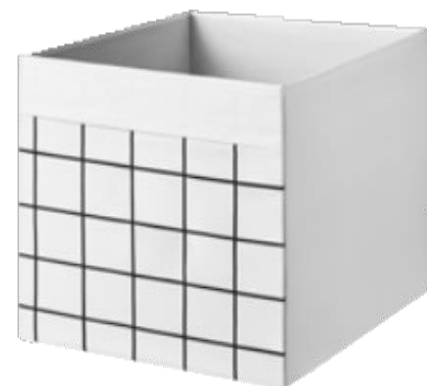

PE921382.jpg
Neu DRÖNA Fach
33x38x33cm.
Weiß/Karos.
305.778.06