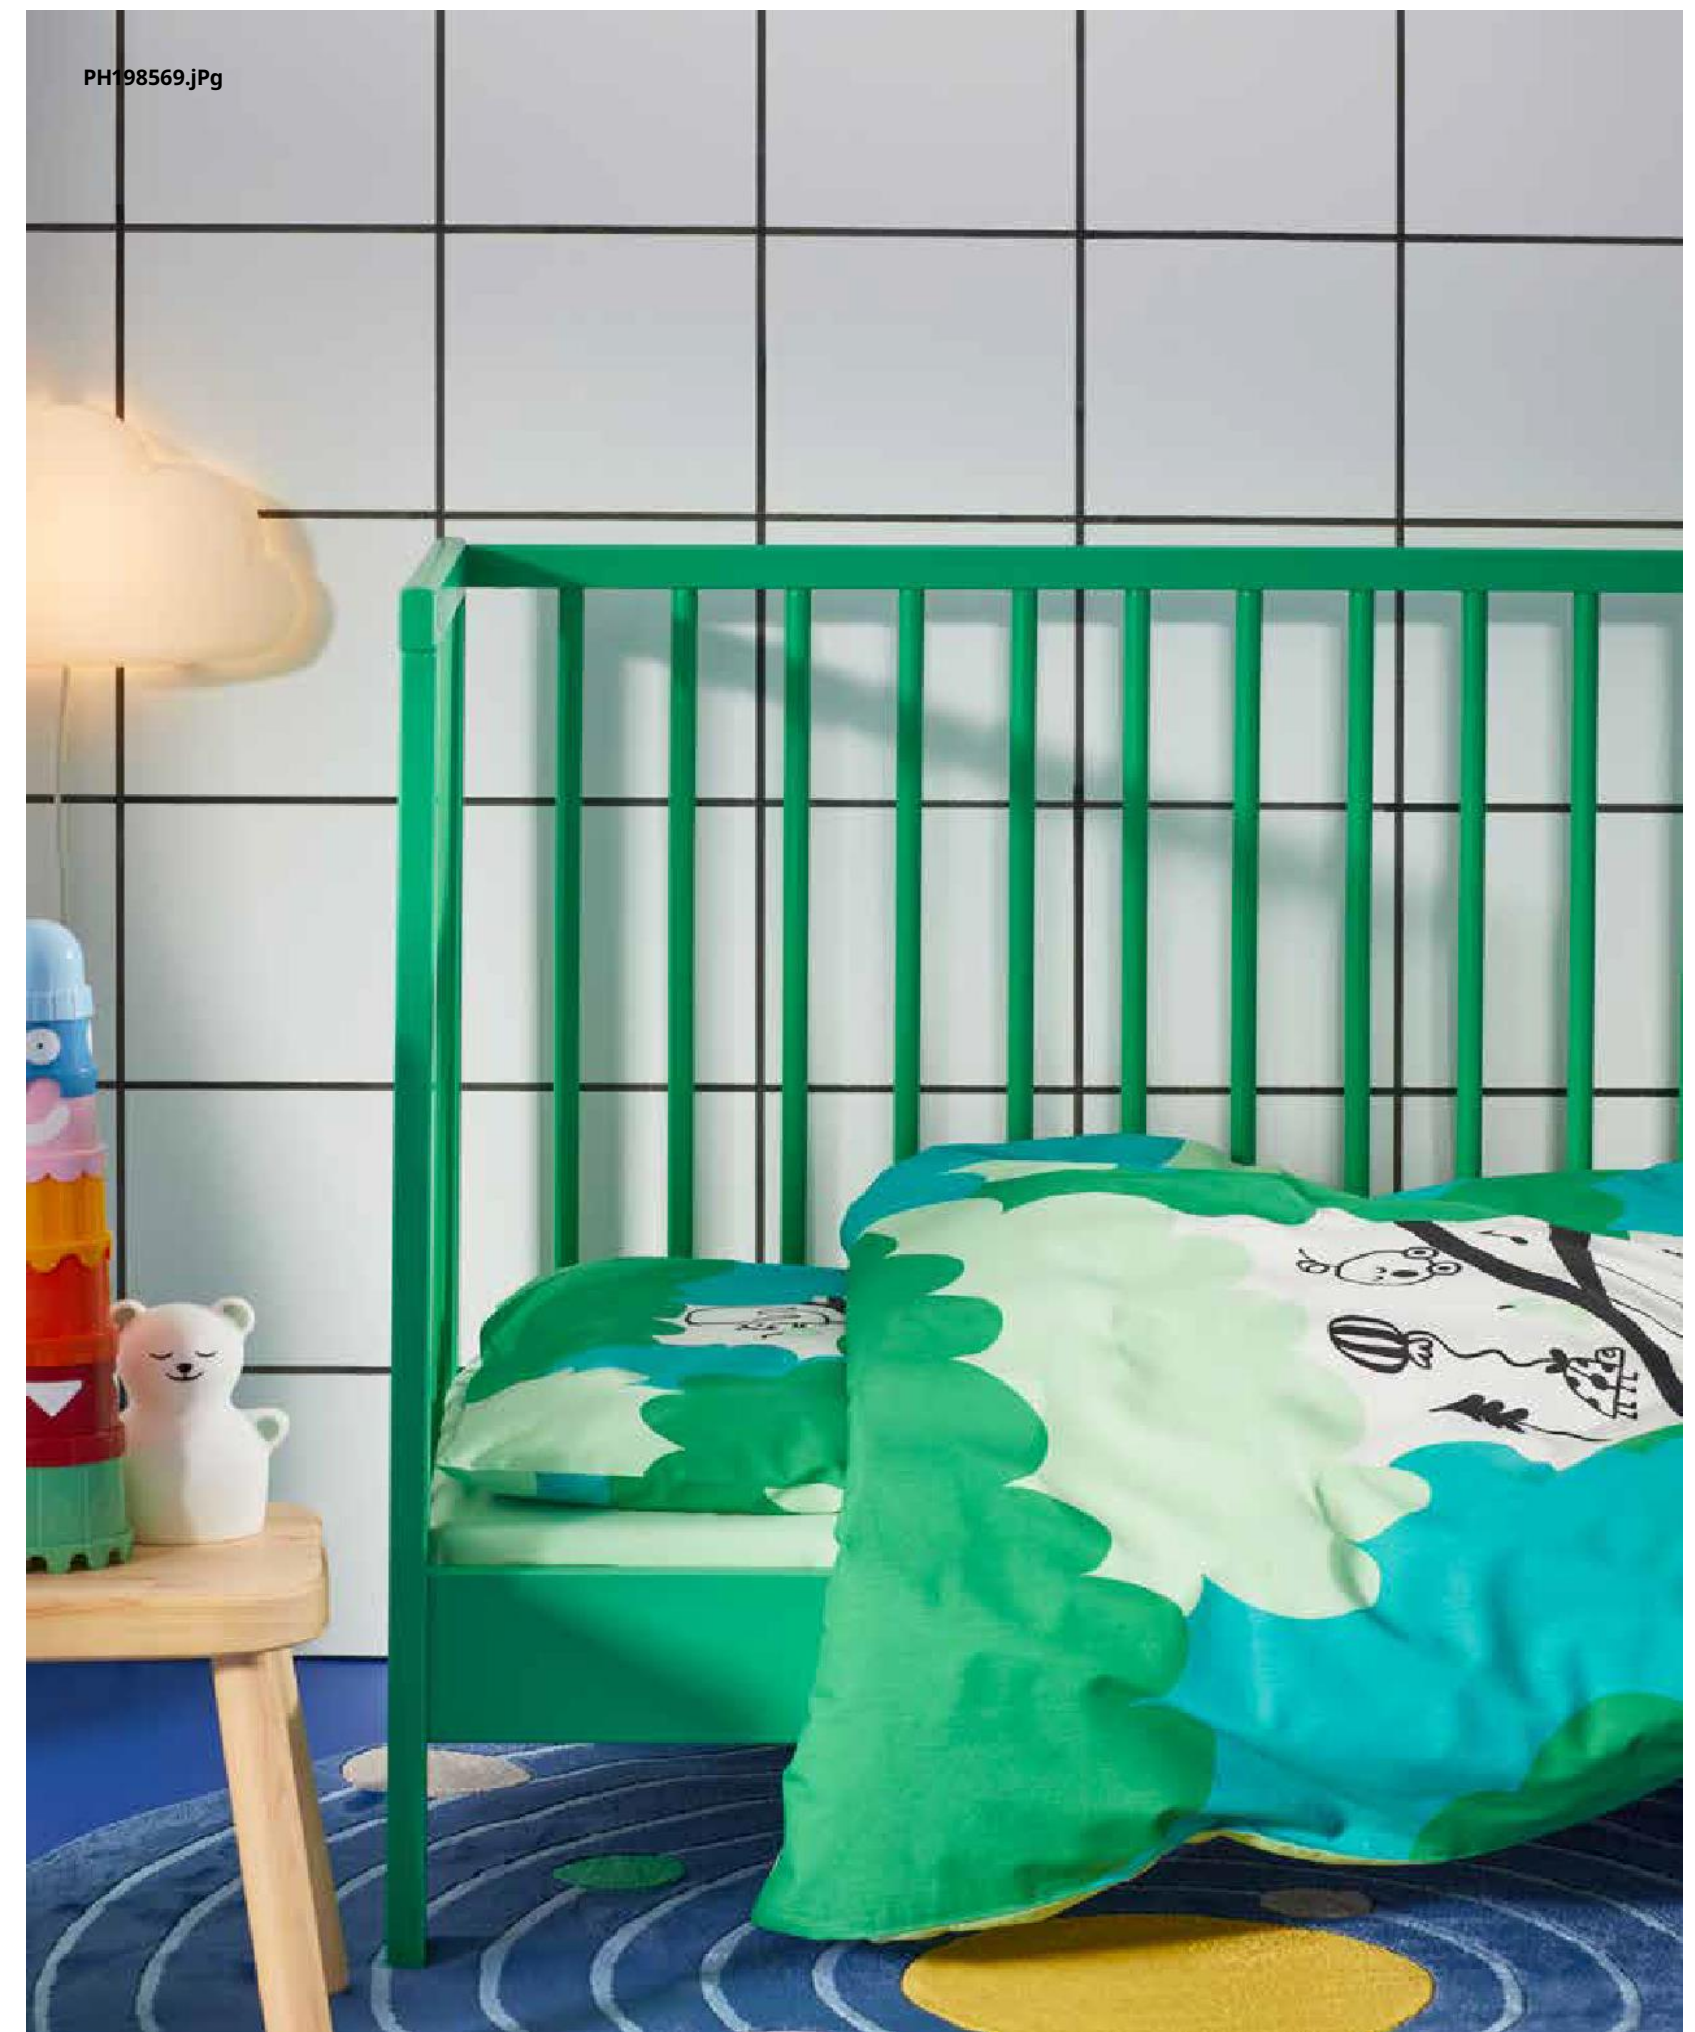

PH198569.jpg

Neu GULLIVER Babybett Grün 205.895.03