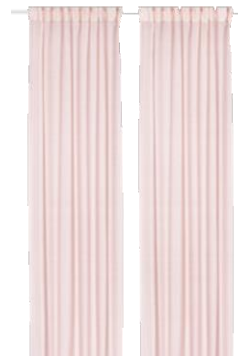

PE938163.jpg

Neu STENFRÖ Gardinenstore/Pair
100% Polyester.
L300xB145cm. Pink.
005.948.93