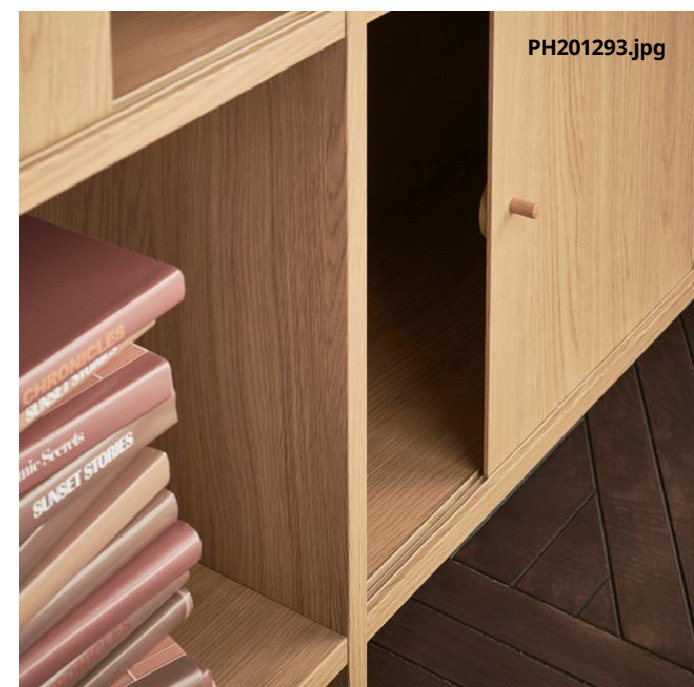

Für Sammler und Minimalisten

Gute Aufbewahrungslösungen müssen zuallererst funktional sein. Die Aufgabe, Dinge zu lagern, muss erfüllt sein. Aber es gibt noch eine weitere, interessantere Ebene: denn Aufbewahrungslösungen sind auch großartige Storyteller. Sie zeigen, wer ihre Besitzer:innen sind, wie sie ticken und sie verleihen dem Zuhause eine einzigartige persönliche Note.

Neu LEDAMOT Schrank Helles Graubeige 405.447.40

Neu LOSHULT Servierwagen Kiefer 405.762.79

Neu LÄDMAKARE Aufbewahrung mit Schiebetüren 2 Böden/Eichenachbildung 295.646.78