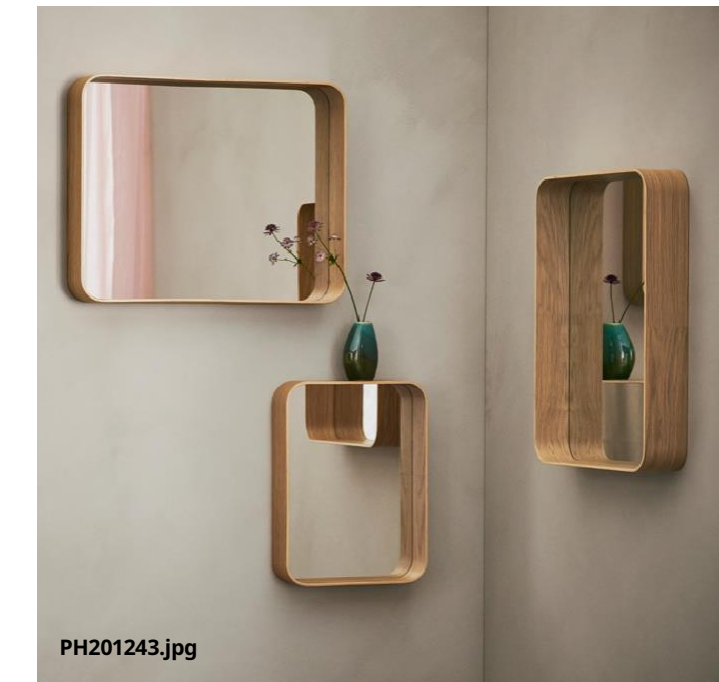

Harmonie im flachen Paket

Ohne zu sehr ins Detail zu gehen, das Schlafzimmer hat viele Aufgaben zu erfüllen. Aber die meisten Menschen würden wahrscheinlich zustimmen, dass die wichtigste Aufgabe darin besteht, Komfort und Ruhe zu schaffen und dir zu helfen, dich zu erholen. Jetzt steht der Frühling vor der Tür und das feiern wir mit der Einführung einer neuen breiten Palette farbenfroher, verspielter und schöner Produkte für dein Schlafzimmer.

Neu FÄLTGRÄSMOTT Bettwäsche-Set bunt/Blumenmuster
405.873.48

Ein
aufgeräumte
s
Schlafzimmer
sollte kein
Traum