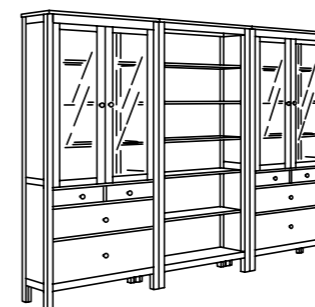

Lådor gör det lätt att organisera bestick, spel, accessoarer etc. Glasdörrar håller dina saker dammfria men synliga.

Totalmått: 270x37x197 cm.

Denna kombination 9.285:- (598.746.36)

Bokhylla 90x197 svartbrun	001.762.64	1 st
Vitrinskåp med 4 lådor 90x197 svartbrun	101.762.68	2 st