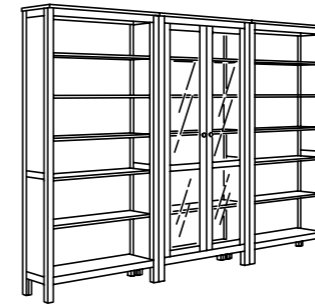

## KOMBINATIONER

Utgå från dina behov; då är det lättare att skapa en förvaringslösning som passar just dig. I ett vitrinskåp visar du upp och skyddar glasen eller favoritsamlingen.

Totalmått: 270x37x197 cm.