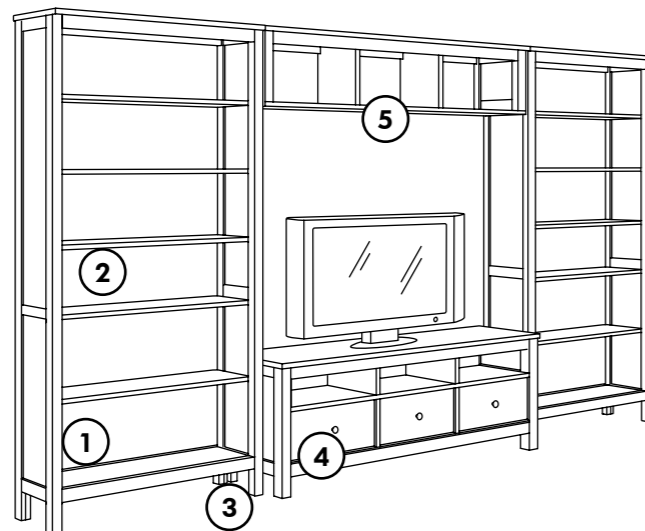

BRA ATT VETA

1. Nedersta hyllplanet är avtagbart; göm grenuttag mm under.

2. Flyttbara hyllplan; anpassa avstånd efter behov.

3. Justerbara fötter; står stadigt även på ojämna golv.

4. 3 stora lådor för förvaring av dvd-skivor, accessoarer, mm. Dolda lådskenor gör att lådorna glider mjukt även när de är tungt lastade.

5. Vägg-/ramphyllan förbinder två sektioner och skapar plats för en stor tv; kan också hängas separat på väggen. Inbyggd organisering för sladdar och kablar; undangömt men nära till hands.

Med HEMNES kan du skapa en mindre tv-lösning med smarta detaljer som underlättar vardagen. Inbyggd organisering för sladdar och kablar; undangömt men nära till hands.

Totalmått: 208x37/47x197 cm.

Denna kombination 4.680:- (198.746.57)

Tv-bänk 110x47 gråbrun	501.775.53	1 st
Vägg-/ramphylla 110x34 gråbrun	601.855.95	1 st
Bokhylla 49x197 gråbrun	001.763.01	2 st

Lådor gör det lätt att organisera bestick, spel, accessoarer etc. Glasdörrar håller dina saker dammfria men synliga.

Totalmått: 270x37x197 cm.

Denna kombination 9.285:- (598.746.36)

Bokhylla 90x197 svartbrun	001.762.64	1 st
Vitrinskåp med 4 lådor 90x197 svartbrun	101.762.68	2 st