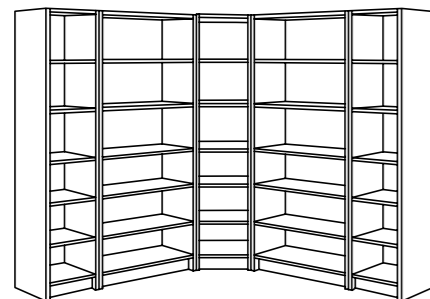

Totalmått: 80x28x202 cm

Denna kombination i vit: 895:- (898.845.92)

Glasdörrar håller dina favoriter dammfria men synliga. 1 fast och 4 flyttbara hyllplan; lätta att anpassa efter behov.

Totalmått: 80x28x237 cm

Totalmått: 200x28x237 cm

Denna kombination i vit: 1.635:- (798.934.17)

Bokhyllserien BILLY är mästare på böcker. Bästa kompisen BENNO är bra på att förvara mer moderna media som tv, cd och dvd. Tillsammans hjälper de dig att få ordning hemma. Självklart har de samma färg och form - lika barn leka bäst.

Totalmått: 200x28x202 cm

Denna kombination i vit: 1.288:- (798.379.64)

Med hörnbeslagen BILLY kan du enkelt bygga en hörnlösning med de klassiska bokhyllorna. Börja med att sätta en 40 cm bred hylla i hörnet. Beslagen hjälper dig sedan att vinkla hyllorna rätt och gör lösningen både tät och stabil.