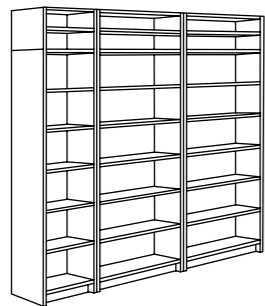

Design and Quality
IKEA of Sweden

* Artikeln finns inte tillgänglig i Gävle, Älmhult och Örebro.

KOMBINATIONER

BreddxDjupxHöjd i cm.

En enkel enhet kan vara tillräcklig förvaring för ett begränsat utrymme eller grunden till en större förvaring om dina behov förändras. Täckta dörrar skyddar dina böcker från både damm och ljus.

Totalmått: 80x28x202 cm

Denna kombination i vit: 895:- (898.845.92)

Glasdörrar håller dina favoriter dammfria men synliga. 1 fast och 4 flyttbara hyllplan; lätta att anpassa efter behov.

Totalmått: 80x28x237 cm

Denna kombination i vit: 1.595:- (698.845.93)

Skapa ett personligt bibliotek; variera färg, dörrar och antal hyllplan efter smak och behov. Med en överhylla utnyttjas väggytan maximalt, samtidigt som golvyta frigörs.