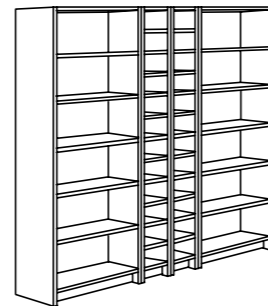

Bokhyllserien BILLY är mästare på böcker. Bästa kompisen BENNO är bra på att förvara mer moderna media som tv, cd och dvd. Tillsammans hjälper de dig att få ordning hemma. Självklart har de samma färg och form - lika barn leka bäst.

Totalmått: 200x28x202 cm

Denna kombination i vit: 1.288:- (798.379.64)