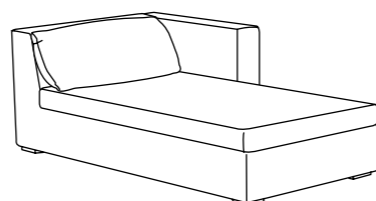

Slå dig ner och sträck ut. Med en schäslong och ett armstöd skapar du en bekväm sitt- och vilmöbel. Du kan koppla ihop den med andra delar i soffserien VAXHOLM eller ha den stående fritt i rummet – möjligheterna är många och valet är ditt.

Totalmått: B105xD186 cm

Denna kombination 6.995:-

ALLA DELAR OCH PRISER

	Armstöd	Fotpall	1-sittsektion	2-sittsektion	Schäslong	Bäddsektion med förvaring
Bredd x Djup x Höjd i cm	12x93x65	93x93x36	93x93x65	126x93x65	93x186x65	93x227x65
Komplett med klädsel						
ANNEDAL gul	1.000:-	2.995:-	3.495:-	3.995:-	5.995:-	7.995:-
ANNEDAL mörkgrå	1.000:-	2.995:-	3.495:-	3.995:-	5.995:-	7.995:-
TENÖ ljusgrå	1.000:-	2.995:-	3.495:-	3.995:-	5.995:-	7.995:-
TENÖ mörkbrun	1.000:-	2.995:-	3.495:-	3.995:-	5.995:-	7.995:-
TENÖ vit	1.000:-	2.995:-	3.495:-	3.995:-	5.995:-	7.995:-

VAXHOLM avlastningsbord B45xD91, H30 cm.

Svartbrun 001.506.88 **500:-**

VAXHOLM soffbord B93xD93, H29 cm.

Svartbrun 001.506.45 **1.295:-**

VAXHOLM mellanbord B45xD91, H30 cm.

Max belastning 60 kg.
Svartbrun 101.506.97 **500:-**

- ANNEDAL: Kraftigt slitstarkt garnfärgat tyg. Vävd av olika garn typer som chenille och effektgarn. Detta, i kombination med ton i ton färger, ger tyget djup och struktur. Kemtvätt.
- TENÖ: Kraftigt slitstarkt garnfärgat tyg i tvätoneffekt. Bouclégarn och bindningsteknik som ger en strukturerad yta. Kemtvätt.