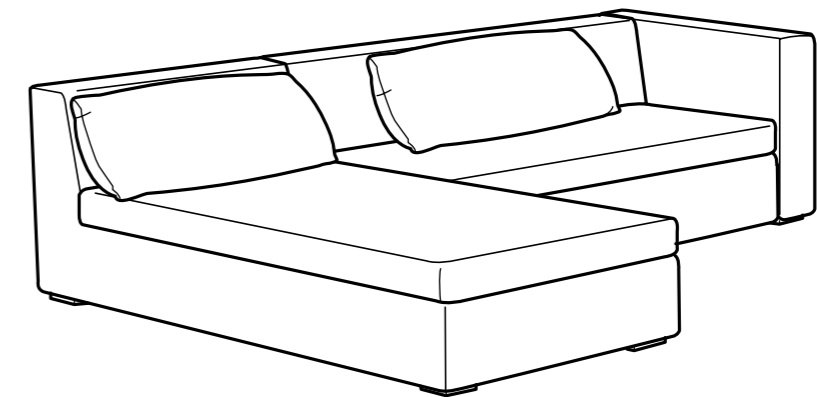

VAXHOLM

DESIGN

Eva Lilja Löwenhielm

UTFÖRANDEN

Armstöd
Fotpall
1-sitssektion
2-sitssektion
Schäslong
Bäddsektion med förvaring
Avlastningsbord
Mellanbord
Soffbord

Avtagbar klädsel

Välj klädsel

Kemtvätt

Beställningsvara

Läs mer i garantibroschyren.

Möjligheternas soffa

Behöver du en stor soffa som kan bli liten, som du sitter bekvämt i och där dina gäster sover gott? Med soffserien VAXHOLM slipper du välja – du anpassar den enkelt när dina behov skiftar. Soffan har en tålig, tvättbar klädsel och plymåer som formar sig efter kroppen. I bäddsektionen finns till och med förvaringsplats för sängkläder. Och så kan du komplettera med tre olika måttanpassade bord för avlastning och förvaring. Kan det bli mer flexibelt?

KOMBINATIONER

Vill du gömma de bärande benen på sittsektionerna i soffserien VAXHOLM kan du montera dem längre bak – på så sätt ser du bara armstödens ben.

En bra början. Två 1-sittsektioner och två armstöd från soffserien VAXHOLM är allt du behöver för att skapa en bekväm och rymlig soffa. Vill du senare bygga om din soffa eller göra den större finns mängder av möjligheter – när du vill och hur du vill. Totalmått: B210xD93 cm

Denna kombination 8.990:-

Liten men rymlig. Med en 1-sittsektion och en schäslong från soffserien VAXHOLM får du en flexibel och rymlig hörnkombination där du kan sträcka ut. Behöver du extra sittplatser kan du enkelt koppla på fler delar och komplettera med armstöd.