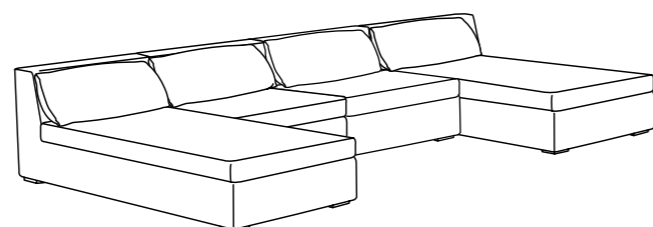

KOMBINATIONER

Vill du gömma de bärande benen på sittsektionerna i soffserien VAXHOLM kan du montera dem längre bak – på så sätt ser du bara armstödens ben.

En bra början. Två 1-sittsektioner och två armstöd från soffserien VAXHOLM är allt du behöver för att skapa en bekväm och rymlig soffa. Vill du senare bygga om din soffa eller göra den större finns mängder av möjligheter – när du vill och hur du vill. Totalmått: B210xD93 cm

Denna kombination 8.990:-

Liten men rymlig. Med en 1-sittsektion och en schäslong från soffserien VAXHOLM får du en flexibel och rymlig hörnkombination där du kan sträcka ut. Behöver du extra sittplatser kan du enkelt koppla på fler delar och komplettera med armstöd.

Totalmått: B186xD186/93 cm

Denna kombination 9.490:-

Med plats för många. En schäslong, en 2-sittsektion och två armstöd är allt du behöver för att skapa en rymlig hörnkombination med soffserien VAXHOLM. Bordet som monteras i soffan ger dig bra avlastningsyta och har förvaring för småsaker under bordsskivan. Totalmått: B288xD93/186 cm.

Denna kombination 12.490:-

Störst i klassen. En generös kombination som möblerar det stora rummet på ett trevligt sätt. Två schäslonger och två 1-sittsektioner ger gott om plats för många – och vill du ha ännu mer soffa går det bra att bygga på med fler delar.