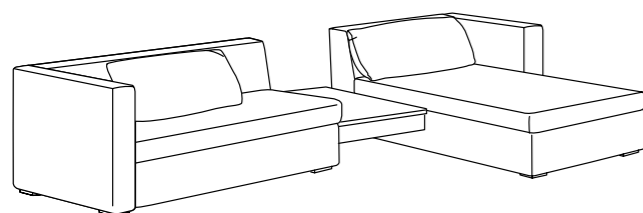

Beställningsvara

Läs mer i garantibroschyren.

Möjligheternas soffa

Behöver du en stor soffa som kan bli liten, som du sitter bekvämt i och där dina gäster sover gott? Med soffserien VAXHOLM slipper du välja – du anpassar den enkelt när dina behov skiftar. Soffan har en tålig, tvättbar klädsel och plymåer som formar sig efter kroppen. I bäddsektionen finns till och med förvaringsplats för sängkläder. Och så kan du komplettera med tre olika måttanpassade bord för avlastning och förvaring. Kan det bli mer flexibelt?

KOMBINATIONER

Vill du gömma de bärande benen på sittsektionerna i soffserien VAXHOLM kan du montera dem längre bak – på så sätt ser du bara armstödens ben.

En bra början. Två 1-sittsektioner och två armstöd från soffserien VAXHOLM är allt du behöver för att skapa en bekväm och rymlig soffa. Vill du senare bygga om din soffa eller göra den större finns mängder av möjligheter – när du vill och hur du vill. Totalmått: B210xD93 cm

Denna kombination 8.990:-

Liten men rymlig. Med en 1-sittsektion och en schäslong från soffserien VAXHOLM får du en flexibel och rymlig hörnkombination där du kan sträcka ut. Behöver du extra sittplatser kan du enkelt koppla på fler delar och komplettera med armstöd.

Totalmått: B186xD186/93 cm

Denna kombination 9.490:-

Med plats för många. En schäslong, en 2-sittsektion och två armstöd är allt du behöver för att skapa en rymlig hörnkombination med soffserien VAXHOLM. Bordet som monteras i soffan ger dig bra avlastningsyta och har förvaring för småsaker under bordsskivan. Totalmått: B288xD93/186 cm.