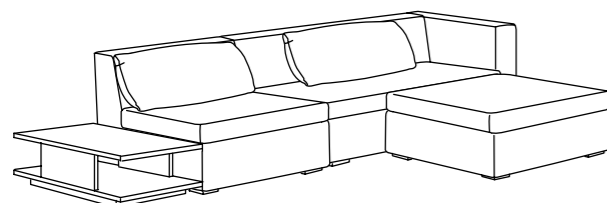

Denna kombination 8.990:-

Liten men rymlig. Med en 1-sittsektion och en schäslong från soffserien VAXHOLM får du en flexibel och rymlig hörnkombination där du kan sträcka ut. Behöver du extra sittplatser kan du enkelt koppla på fler delar och komplettera med armstöd.

Totalmått: B186xD186/93 cm

Denna kombination 9.490:-

Med plats för många. En schäslong, en 2-sittsektion och två armstöd är allt du behöver för att skapa en rymlig hörnkombination med soffserien VAXHOLM. Bordet som monteras i soffan ger dig bra avlastningsyta och har förvaring för småsaker under bordsskivan. Totalmått: B288xD93/186 cm.

Denna kombination 12.490:-

Störst i klassen. En generös kombination som möblerar det stora rummet på ett trevligt sätt. Två schäslonger och två 1-sittsektioner ger gott om plats för många – och vill du ha ännu mer soffa går det bra att bygga på med fler delar.

Totalmått B372xD186/93 cm.

Denna kombination 18.980:-

Få delar – flera möjligheter. Vill du ha en flexibel hörnkombination med schäslong? I soffserien VAXHOLM finns det som krävs: en 1-sittsektion, en 2-sittsektion, armstöd, fotpall och avlastningsbord. Behöver du en rymlig 3-sits soffa kopplar du bara bort fotpallen. Totalmått: B276xD93/186 cm.