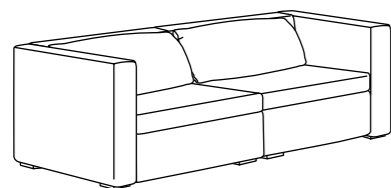

VAXHOLM

DESIGN

Eva Lilja Löwenhielm

UTFÖRANDEN

Armstöd
Fotpall
1-sitssektion
2-sitssektion
Schäslong
Bäddsektion med förvaring
Avlastningsbord
Mellanbord
Soffbord

Avtagbar klädsel

Välj klädsel

Kemtvätt

Beställningsvara

Läs mer i garantibroschyren.

Möjligheternas soffa

Behöver du en stor soffa som kan bli liten, som du sitter bekvämt i och där dina gäster sover gott? Med soffserien VAXHOLM slipper du välja – du anpassar den enkelt när dina behov skiftar. Soffan har en tålig, tvättbar klädsel och plymåer som formar sig efter kroppen. I bäddsektionen finns till och med förvaringsplats för sängkläder. Och så kan du komplettera med tre olika måttanpassade bord för avlastning och förvaring. Kan det bli mer flexibelt?

KOMBINATIONER

Vill du gömma de bärande benen på sittsektionerna i soffserien VAXHOLM kan du montera dem längre bak – på så sätt ser du bara armstödens ben.

En bra början. Två 1-sittsektioner och två armstöd från soffserien VAXHOLM är allt du behöver för att skapa en bekväm och rymlig soffa. Vill du senare bygga om din soffa eller göra den större finns mängder av möjligheter – när du vill och hur du vill. Totalmått: B210xD93 cm

Denna kombination 8.990:-

Liten men rymlig. Med en 1-sittsektion och en schäslong från soffserien VAXHOLM får du en flexibel och rymlig hörnkombination där du kan sträcka ut. Behöver du extra sittplatser kan du enkelt koppla på fler delar och komplettera med armstöd.