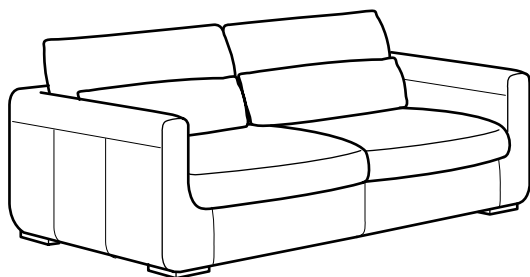

SMÖGEN

UTFÖRANDEN:

Fotpall med förvaring
Fåtölj
Schäslong höger
Schäslong vänster
1,5-sitssektion med armstöd
höger
1,5-sitssektion med armstöd
vänster
3-sits soffa

Välj klädsel

Läder

Beställningsvara

Läs mer i garantibroschyren

Lädersoffa efter behov

Soffserien SMÖGEN består av olika delar som du lätt sätter ihop till en bekväm och personlig kombination. Skulle du sedan ändra dig eller behöva en annorlunda soffa kan du kombinera den på ett nytt sätt – eller komplettera med fler delar. Självklart kan du också använda varje soffdel för sig. Men SMÖGEN är inte bara ovanligt flexibel utan också ovanligt skön med mjukt narvläder och behagliga plymåer. Med en fotpall sitter du ännu skönare – och får extra förvaring på köpet.

Tre steg till komfort

I soffserien SMÖGEN sitter du lågt, djupt och bekvämt. Sittkomforten är uppbyggd i tre steg som ger en bra balans mellan stöd och följsamhet. Ett – elastiska band i stommen, två – sittplymåer med en kärna av polyeter, tre – ett lager med polyesterfibrer. Till det kommer extra svankuddar som ger skönt stöd i ryggen. Resultatet är att du kan vara säker på att sitta bekvämt – länge!

Design and Quality
IKEA of Sweden

KOMBINATIONER

Enkelt och bekvämt. Två stycken 1,5-sitssektioner med armstöd blir en klassisk och lättplacerad soffa. Komplettera med en fotpall och sätt den antingen framför soffan som en schäslong eller mellan de två soffsektionerna.