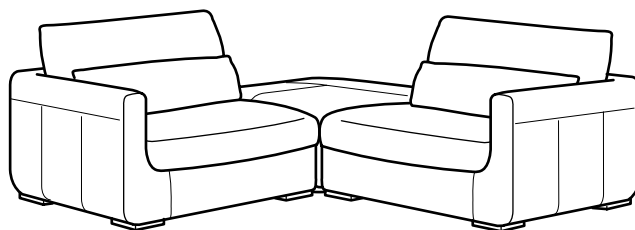

Avlastning i hörnet. En fotpall placerad i ett hörn mellan två stycken 1,5-sitssektioner är en både skön och praktisk lösning. Vila fötterna på fotpallen eller använd den som avställningsyta.

Denna kombination 18.985:-