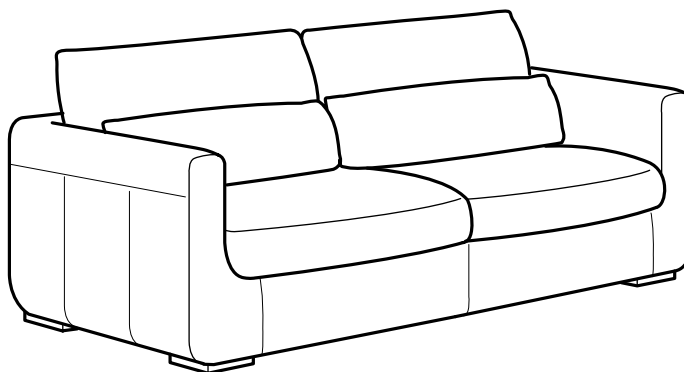

SMÖGEN

UTFÖRANDEN:

Fotpall med förvaring
Fåtölj
Schäslong höger
Schäslong vänster
1,5-sitssektion med armstöd
höger
1,5-sitssektion med armstöd
vänster
3-sits soffa

Välj klädsel

Läder

Beställningsvara

Läs mer i garantibroschyren

Lädersoffa efter behov

Soffserien SMÖGEN består av olika delar som du lätt sätter ihop till en bekväm och personlig kombination. Skulle du sedan ändra dig eller behöva en annorlunda soffa kan du kombinera den på ett nytt sätt – eller komplettera med fler delar. Självklart kan du också använda varje soffdel för sig. Men SMÖGEN är inte bara ovanligt flexibel utan också ovanligt skön med mjukt narvläder och behagliga plymåer. Med en fotpall sitter du ännu skönare – och får extra förvaring på köpet.

Tre steg till komfort

I soffserien SMÖGEN sitter du lågt, djupt och bekvämt. Sittkomforten är uppbyggd i tre steg som ger en bra balans mellan stöd och följsamhet. Ett – elastiska band i stommen, två – sittplymåer med en kärna av polyeter, tre – ett lager med polyesterfibrer. Till det kommer extra svankuddar som ger skönt stöd i ryggen. Resultatet är att du kan vara säker på att sitta bekvämt – länge!

Design and Quality
IKEA of Sweden

KOMBINATIONER

Enkelt och bekvämt. Två stycken 1,5-sitssektioner med armstöd blir en klassisk och lättplacerad soffa. Komplettera med en fotpall och sätt den antingen framför soffan som en schäslong eller mellan de två soffsektionerna.