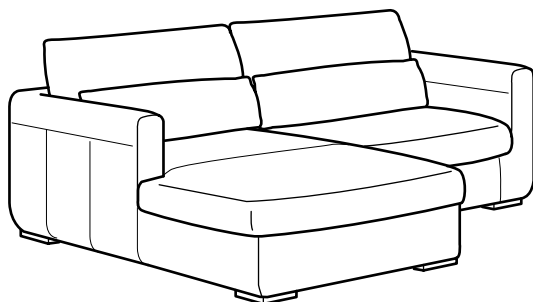

Tre steg till komfort

I soffserien SMÖGEN sitter du lågt, djupt och bekvämt. Sittkomforten är uppbyggd i tre steg som ger en bra balans mellan stöd och följsamhet. Ett – elastiska band i stommen, två – sittplymåer med en kärna av polyeter, tre – ett lager med polyesterfibrer. Till det kommer extra svankuddar som ger skönt stöd i ryggen. Resultatet är att du kan vara säker på att sitta bekvämt – länge!

Design and Quality
IKEA of Sweden

KOMBINATIONER

Enkelt och bekvämt. Två stycken 1,5-sitssektioner med armstöd blir en klassisk och lättplacerad soffa. Komplettera med en fotpall och sätt den antingen framför soffan som en schäslong eller mellan de två soffsektionerna.

Denna kombination 13.990:-

Avlastning i hörnet. En fotpall placerad i ett hörn mellan två stycken 1,5-sitssektioner är en både skön och praktisk lösning. Vila fötterna på fotpallen eller använd den som avställningsyta.

Denna kombination 18.985:-

Sträck ut. En 1,5-sitssektion och en schäslong med armstöd blir en rymlig och bekväm soffa. Här finns både gott om sittplats och möjligheten att sträcka ut ordentligt.

Denna kombination 14.990:-