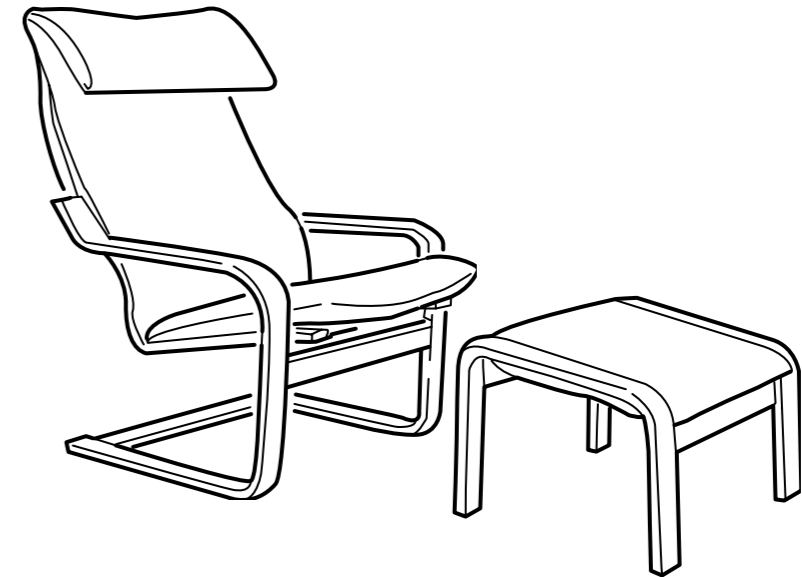

POÄNG

DESIGN

Noboru Nakamura

UTFÖRANDEN

Fotpall
Fåtölj
Gungfåtölj
Liggfåtölj
Snurrfåtölj

Avtagbar klädsel

Välj klädsel

Läder

Tvättbar klädsel

Tvättbar klädsel

Kemtvätt

Lagervara

Läs mer i garantibroschyren.

Du väljer stilen

När du köper fåtöljen POÄNG väljer du allt själv, utom bekvämligheten som alltid kommer på köpet. Stilen bestämmer du genom att välja träslag och finish på stommen och om du vill ha plymåer i läder eller tyg. Vill du förnya din POÄNG då och då kan du byta plymå – de finns med klädselar i flera olika färger, mönster och material. Tygklädselarna är avtagbara och kan i de flesta fall tvättas i maskin. Läderplymåerna vårdar du enkelt med läderrengöringen ABSORB.

En bekväm helhet

I fåtöljen POÄNG hänger design och bekvämlighet ihop som en helhet. Den skiktlimmade formböjda stommen följer kroppens form och ger ett skönt stöd för nacke och svank. Materialet i stommen gör också att fåtöljen sviktar på ett behagligt och avslappnande sätt. Kombinera gärna med fotpallen som är speciellt utformad för att ge dig en bekväm sittställning. Vill du ha mer gung kan du välja gungfåtöljen i samma serie.