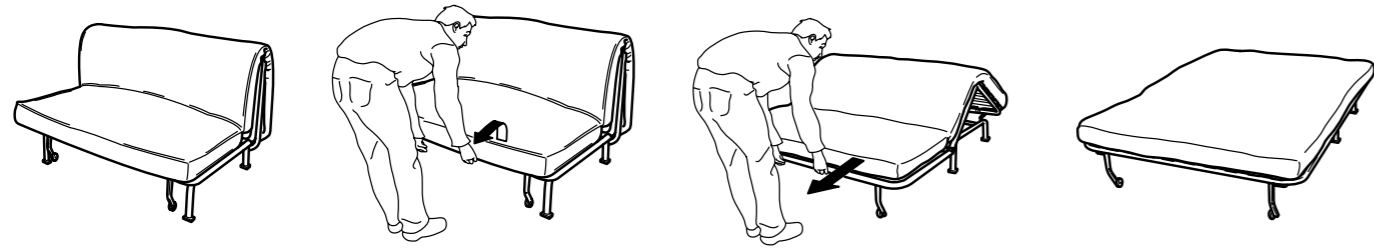

Lätt att placera, lätt att använda

Bäddsoffan LYCKSELE är perfekt när du både vill kunna sitta och sova. Den är lätt att få plats med och lätt att bädda ut. Utbudet av madrasser och klädslar gör att du kan skapa den kombination som passar dig bäst. Du kan även ta av klädseln för att tvätta den eller för att pigga upp dig med en ny klädsel. Behöver du en dubbelsäng väljer du bäddsoffan. Räcker det med en enkelsäng finns även en bäddfåtölj. Båda går att komplettera med en praktisk förvaringslåda för sängkläder.

Du väljer madrassen

Vill du ligga mjukt eller fast? Till bäddsoffan LYCKSELE väljer du själv den madrass du tycker är skönast. Det finns tre olika att välja mellan, och känslan när du sitter eller ligger varierar mellan dem. Prova dig fram till den du gillar mest. Sedan kan du trivas både dag och natt.

* Artikeln finns inte tillgänglig i Gävle, Älmhult och Örebro.

För djupare produktinformation se prisapp eller www.IKEA.se. Alla delar kräver montering.

SÅ HÄR BÄDDAR DU

Det går fortare än kvickt att bädda ut bäddsoffan LYCKSELE. Ta bara av klädseln och dra sedan i fotändan. Bäddsoffan blir då en bekväm dubbelsäng med mätten 140x188 cm. Bäddfåtöjlen blir en enkelsäng som är 80x188 cm. När du

MURBO

Det övre lagret av kallskum formar sig efter din kropp, vilket hjälper till att hålla din ryggrad rak och ger dig en mer avslappnad sovställning. Kallskum gör också din madrass extra hållbar. Det undre lagret består av polyeter. Madrassen är 10 cm tjock och har en avtagbar klädsel som kan maskintvättas.