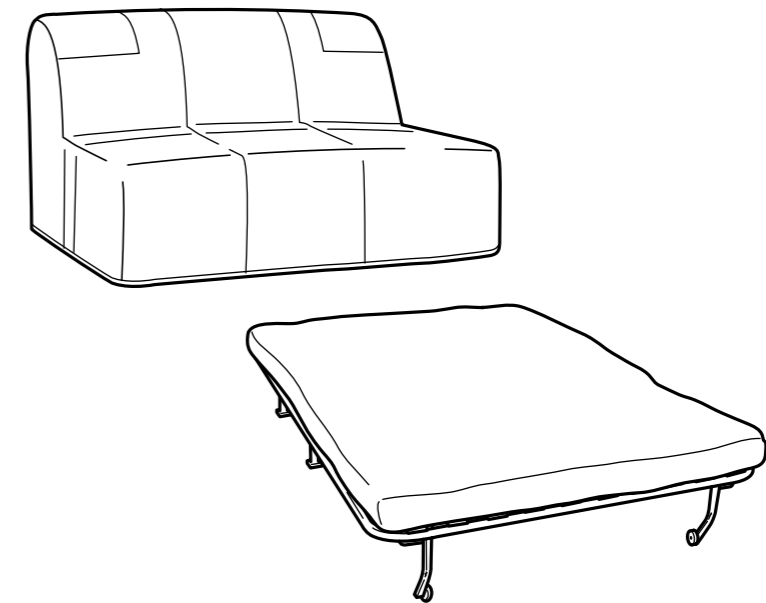

LYCKSELE

UTFÖRANDE

Bäddfåtölj
Bäddsoffa
Förvaringslåda

Avtagbar klädsel

Välj klädsel

Tvättbar klädsel

Tvättbar klädsel

Lagervara

Lätt att placera, lätt att använda

Bäddsoffan LYCKSELE är perfekt när du både vill kunna sitta och sova. Den är lätt att få plats med och lätt att bädda ut. Utbudet av madrasser och klädslar gör att du kan skapa den kombination som passar dig bäst. Du kan även ta av klädseln för att tvätta den eller för att pigga upp dig med en ny klädsel. Behöver du en dubbelsäng väljer du bäddsoffan. Räcker det med en enkelsäng finns även en bäddfåtölj. Båda går att komplettera med en praktisk förvaringslåda för sängkläder.

* Artikeln finns inte tillgänglig i Gävle, Älmhult och Örebro.

För djupare produktinformation se prisapp eller www.IKEA.se. Alla delar kräver montering.

SÅ HÄR BÄDDAR DU

Det går fortare än kvickt att bädda ut bäddsoffan LYCKSELE. Ta bara av klädseln och dra sedan i fotändan. Bäddsoffan blir då en bekväm dubbelsäng med mätten 140x188 cm. Bäddfåtöjlen blir en enkelsäng som är 80x188 cm. När du

fäller ihop sängen lyfter du i fotändan tills det tar stopp. Tryck sedan ner den igen så faller bäddsoffan ihop sig med bara lite hjälp av dig.

KOMFORT MADRASSER

LÖVÅS

En fast men följsam polyetermadrass som både ger stöd för din kropp och bra sovkomfort. Madrassen är 10 cm tjock och har en avtagbar klädsel som kan kemtvättas.