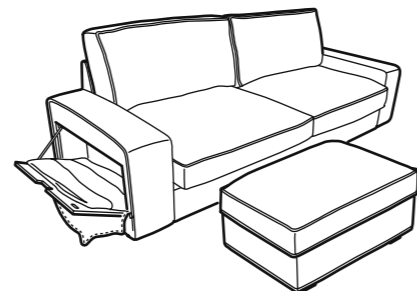

Praktisk och bekväm. Bäddsoffan i soffserien KIVIK ser ut som en helt vanlig soffa, men har flera smarta funktioner – som att du kan förvara sängkläder i armstöden. Behöver du mer plats kan du komplettera med fotpallen som har stort förvaringsutrymme under sitsen. Pallen kan också användas som extra sittplats eller som en bekväm förlängning av din soffa.

Denna kombination i INGEBO 9.990:-

ALLA DELAR OCH PRISER

	Fotpall med förvaring	1-sitssektion	Schäslong	2-sits soffa	3-sits soffa	Bäddsoffa med förvaring ***
Bredd x Djup x Höjd i cm	90x70x43	90x98x83	90x163x83	190x95x83	228x95x83	245x95x83
Bäddmått i cm	—	—	—	—	—	143x200
Komplett med klädsel						
BLEKINGE vit	1.295:-	1.995:-	2.495:-	3.495:-	3.995:-	7.995:-
INGEBO klarröd	1.495:-	2.295:-	2.795:-	3.995:-	4.495:-	8.495:-
INGEBO ljusbeige	1.495:-	2.295:-	2.795:-	3.995:-	4.495:-	8.495:-
INGEBO mörkblå	1.495:-	2.295:-	2.795:-	3.995:-	4.495:-	8.495:-
SIVIK beige, mörkgrå	1.795:-**	2.495:-**	2.995:-**	5.095:-**	5.495:-**	9.995:-**
SVANBY beige, brun, grå	1.995:-**	2.795:-**	3.495:-**	5.995:-**	6.495:-**	10.495:-**
TULLINGE gråbrun	1.795:-	2.495:-	2.995:-	4.495:-	4.995:-	8.995:-
TULLINGE mörkbrun	1.795:-	2.495:-	2.995:-	4.495:-	4.995:-	8.995:-
TULLINGE rostbrun	1.795:-	2.495:-	2.995:-	4.495:-	4.995:-	8.995:-
ULLEVI mörkgrå	1.995:-**	2.795:-**	3.495:-**	5.995:-**	6.495:-**	10.495:-**
Komplett med fast klädsel						
TENÖ ljusgrå	1.995:-	2.795:-	3.495:-	5.495:-	5.995:-	9.995:-
TRANÅS ljusbrun, svart	1.995:-	2.795:-	3.495:-	5.495:-	5.995:-	9.995:-
Extra klädsel						
BLEKINGE vit	195:-	295:-	495:-	595:-	695:-	1.195:-
INGEBO klarröd	395:-	595:-	795:-	1.095:-	1.195:-	1.695:-
INGEBO ljusbeige	395:-	595:-	795:-	1.095:-	1.195:-	1.695:-
INGEBO mörkblå	395:-	595:-	795:-	1.095:-	1.195:-	1.695:-
SIVIK beige, mörkgrå	695:-**	795:-**	995:-**	2.195:-**	2.195:-**	3.195:-**
SVANBY beige, brun, grå	895:-**	1.095:-**	1.495:-**	3.095:-**	3.195:-**	3.695:-**
TULLINGE gråbrun	695:-	795:-	995:-	1.595:-	1.695:-	2.195:-
TULLINGE mörkbrun	695:-	795:-	995:-	1.595:-	1.695:-	2.195:-
TULLINGE rostbrun	695:-	795:-	995:-	1.595:-	1.695:-	2.195:-
ULLEVI mörkgrå	895:-**	1.095:-**	1.495:-**	3.095:-**	3.195:-**	3.695:-**

- BLEKINGE: Förtvättad, slitstark twill, maskintvätt 60°C.
- INGEBO: Enfärgat bomullstyg, maskintvätt 60°C.
- SIVIK: Garnfärgat bomulls- och polyestertyg med tvättonseffekt, kemtvätt.
- SVANBY: Mjuk bomull, lin, och polyesterblandning med viss glans, kemtvätt.
- TENÖ: Kraftigt och slitstarkt garnfärgat tyg i tvättonseffekt. Bouclégarn och bindningsteknik som ger en strukturerad yta. Fast klädsel.
- TRANÅS: Mycket slitstarkt tyg med bredrandig manchesterliknande struktur. Bomull, viskos och polyesterblandning. Fast klädsel.
- TULLINGE: Mjukt, kraftigt chenilletyg med viss glans, kemtvätt.
- ULLEVI: Mjukt, slitstarkt ulltyg, naturligt smutsavvisande, kemtvätt.

** Sys på beställning. Kontakta personalen för mer information.