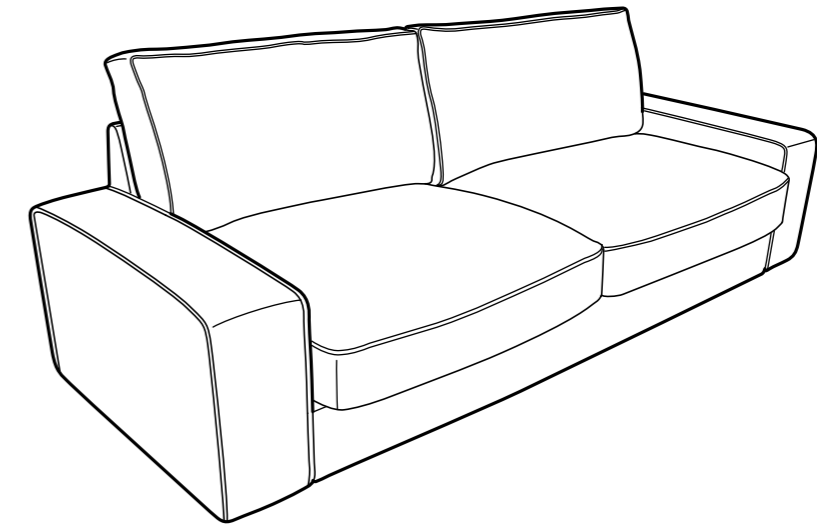

KIVIK

UTFÖRANDEN:

Fotpall med förvaring
1-sitssektion
Schäslong
2-sits soffa
3-sits soffa
Bäddsoffa med förvaring

Avtagbar klädsel

Välj klädsel

Tvättbar klädsel

Kemtvätt

Beställningsvara

Lagervara

Läs mer i garantibroschyren.

Bekväm soffa till skönt pris

Soffserien KIVIK är byggd för dig som vill ha en extra bekväm soffa, utan att den kostar mer än nödvändigt. Här är varje detalj, inifrån och ut, anpassad för att ge dig en helhetsupplevelse med så mycket komfort som möjligt. De olika delarna i serien kan du dessutom kombinera på olika sätt för att de ska passa dig och ditt hem. Så att du alltid har plats för skön avkoppling.

Formar sig och ger stöd

Sittplymåerna i soffserien KIVIK har ett lager av så kallad minnesskum som formar sig mjukt efter din kropp och ger bekvämt stöd exakt där det behövs. De breda armstöden har en tjock stoppning som är skön både att vila nacken mot och att sitta på. Väljer du till schäslong och fotpall får du en kombination där du kan sträcka ut ordentligt. Då kan du räkna med maximal komfort när du slår dig ner i soffan.

Välj din egen kombination

Det är enkelt att anpassa soffserien KIVIK efter ditt boende och dina behov. Kombinera till exempel sofforna med en generös schäslong för extra plats och bekvämlighet. Om du vill ha en mindre kombination kan du istället använda en 1-sitssektion utan armstöd – och antingen kombinera den med fler 1-sitssektioner eller en schäslong. Du har alla möjligheter att skapa en egen lösning!