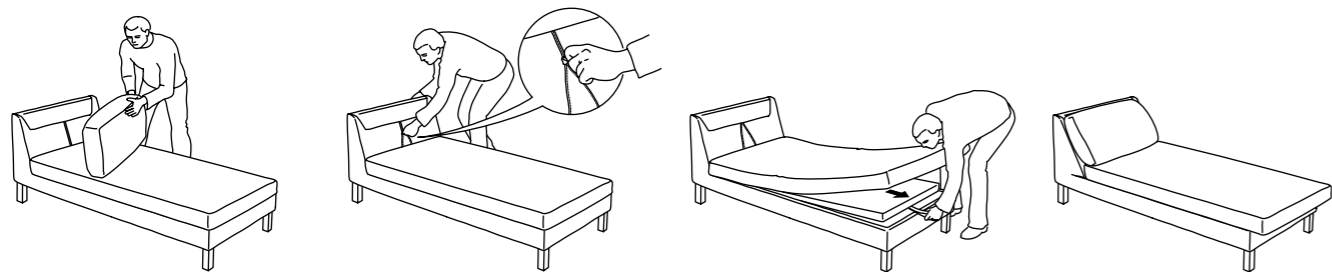

SÅ HÄR BÄDDAR DU

Du förvandlar snabbt bäddsoffan KARLSTAD till en bekväm sovplats för två. Börja med att ta bort alla dynor. Lossa sedan spärren under soffans framkant och dra ut sänglådan så långt det går. Lyft på locket tills du hör ett klick. Då är locket låst och du kan lugnt plocka ut sängkläderna. Fäll sedan ner locket

igen genom att föra det något bakåt samtidigt som du lossar spärren till höger. Nu kan du lägga plymåerna på plats – och bädda.

Vill du förvandla bäddsoffan KARLSTAD till en bekväm enkel-säng? Börja då med att ta bort alla dynor. Lossa sedan spärren under soffans framkant och dra ut sänglådan så långt det går. Lyft på locket tills du hör ett klick. Då är locket låst och du kan lugnt plocka ut sängkläderna. Fäll sedan ner locket

igen genom att föra det något bakåt samtidigt som du lossar spärren till höger. Skjut in sänglådan, bädda – och kryp ner.

KARLSTAD schäslong har ställbart ryggstöd, öppna dragkedjan på ryggstödet, dra remmen i fotändan emot dig för att justera lutningen på ryggstödet.