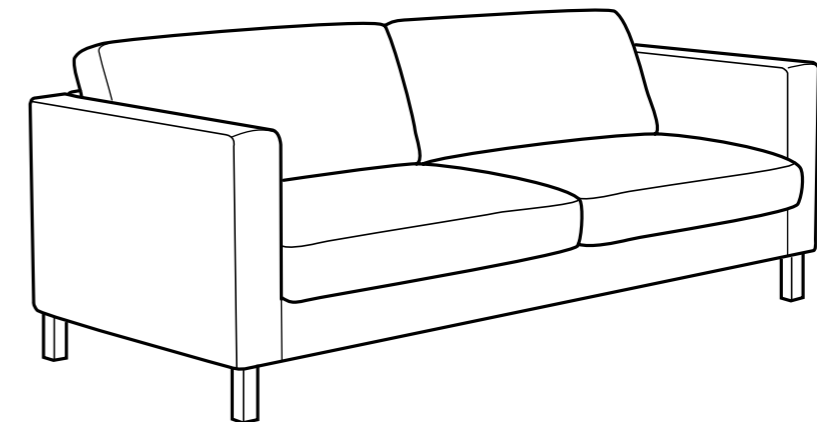

KARLSTAD

DESIGN:

Tord Björklund/Soffserie
Henrik Preutz/Fåtölj
71x80x80 cm

UTFÖRANDE:

Fotpall
Fåtölj 71x80x80 cm
Fåtölj 91x93x80 cm
Schäslong
2-sits soffa
3-sits soffa
3-sits bäddsoffa
Hörnsoffa 2+3/3+2
Kudde

Läs mer i garantibroschyren.

Kombinera och variera

I soffserien KARLSTAD finns flera bekväma sittmöbler som du kan kombinera precis som du vill. Du kan bygga in en ställbar schäslong i tv-soffan eller komplettera med en fotpall som dessutom kan användas som en extra sittplats. Vill du både sova och sitta bekvämt väljer du bäddsoffan med madrass och sittdynor av kallsaum. Dessutom finns klädsel och ben i olika material, färger och mönster. Du kan alltså förändra stilen så ofta du vill – utan att byta soffa.

Håller stilen länge

Du sitter bekvämt i den stilrena soffserien KARLSTAD, eftersom sittplymåerna ger ett bra stöd samtidigt som ryggplymåerna formar sig skönt efter kroppen. Och gillar du att luta dig mot armstödet uppskattar du säkert att insidan har en extra mjuk komfortzon. Komplettera gärna med några matchande kuddar med sjöfågelfjäder, så får du det ännu mer bekvämt. Du har två olika storlekar att välja på.