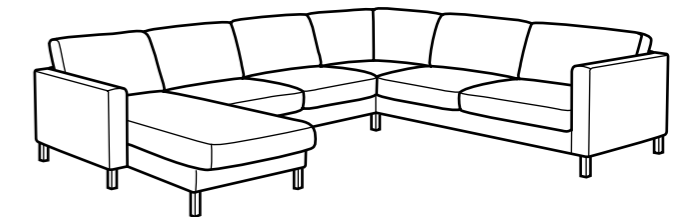

igen genom att föra det något bakåt samtidigt som du lossar spärren till höger. Skjut in sänglådan, bädda – och kryp ner.

KARLSTAD schäslong har ställbart ryggstöd, öppna dragkedjan på ryggstödet, dra remmen i fotändan emot dig för att justera lutningen på ryggstödet.

KOMBINATIONER

Liten och rymlig. Behöver du en liten och bekväm soffa som kan rymma fler när det behövs? Då kan du kombinera fåtöljen och schäslongen i soffserien KARLSTAD. I den finns gott om plats att sträcka ut och när du får besök har du extra sittplatser i schäslongen.
Denna kombination med klädsel SIVIK 4.295:-

Flexibel hörnsoffa. Med 2-sits soffan och schäslongen från soffserien KARLSTAD skapar du en liten och lättplacerad hörnsoffa. Välj klädsel och ben som du gillar – det finns många att välja på.
Denna kombination med klädsel SIVIK 4.995:-

2+3 blir enkelt 3+2. Eftersom hörnsoffan KARLSTAD har flyttbara armstöd kan du enkelt byta plats på 2- och 3-sits sofforna. Dessutom är alla rygg-/sittdynor vändbara så du har två ytor att slita på.
Denna kombination med klädsel SIVIK 8.495:-