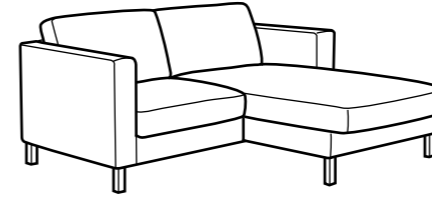

igen genom att föra det något bakåt samtidigt som du lossar spärren till höger. Nu kan du lägga plymåerna på plats – och bädda.

Vill du förvandla bäddsoffan KARLSTAD till en bekväm enkel-säng? Börja då med att ta bort alla dynor. Lossa sedan spärren under soffans framkant och dra ut sänglådan så långt det går. Lyft på locket tills du hör ett klick. Då är locket låst och du kan lugnt plocka ut sängkläderna. Fäll sedan ner locket

igen genom att föra det något bakåt samtidigt som du lossar spärren till höger. Skjut in sänglådan, bädda – och kryp ner.

KARLSTAD schäslong har ställbart ryggstöd, öppna dragkedjan på ryggstödet, dra remmen i fotändan emot dig för att justera lutningen på ryggstödet.

KOMBINATIONER

Liten och rymlig. Behöver du en liten och bekväm soffa som kan rymma fler när det behövs? Då kan du kombinera fåtöljen och schäslongen i soffserien KARLSTAD. I den finns gott om plats att sträcka ut och när du får besök har du extra sittplatser i schäslongen.
Denna kombination med klädsel SIVIK 4.295:-