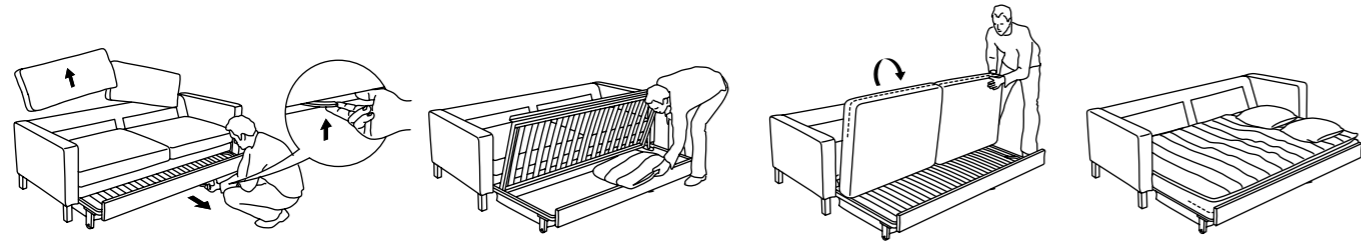

SÅ HÄR BÄDDAR DU

Du förvandlar snabbt bäddsoffan KARLSTAD till en bekväm sovplats för två. Börja med att ta bort alla dynor. Lossa sedan spärren under soffans framkant och dra ut sänglådan så långt det går. Lyft på locket tills du hör ett klick. Då är locket låst och du kan lugnt plocka ut sängkläderna. Fäll sedan ner locket

igen genom att föra det något bakåt samtidigt som du lossar spärren till höger. Nu kan du lägga plymåerna på plats – och bädda.