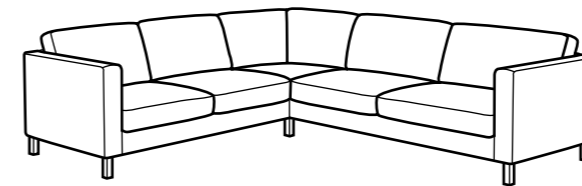

igen genom att föra det något bakåt samtidigt som du lossar spärren till höger. Skjut in sänglådan, bädda – och kryp ner.

KARLSTAD schäslong har ställbart ryggstöd, öppna dragkedjan på ryggstödet, dra remmen i fotändan emot dig för att justera lutningen på ryggstödet.

KOMBINATIONER

Liten och rymlig. Behöver du en liten och bekväm soffa som kan rymma fler när det behövs? Då kan du kombinera fåtöljen och schäslongen i soffserien KARLSTAD. I den finns gott om plats att sträcka ut och när du får besök har du extra sittplatser i schäslongen.
Denna kombination med klädsel SIVIK 4.295:-

Flexibel hörnsoffa. Med 2-sits soffan och schäslongen från soffserien KARLSTAD skapar du en liten och lättplacerad hörnsoffa. Välj klädsel och ben som du gillar – det finns många att välja på.
Denna kombination med klädsel SIVIK 4.995:-