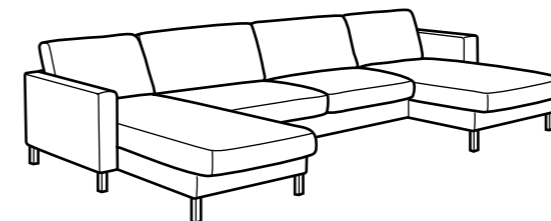

Gott om plats. Om du kombinerar 3-sits soffan och två schäslonger från soffserien KARLSTAD får du en rymlig u-format soffa med gott om sittplatser. Ja, även plats att sträcka ut ordentligt. Kompletterar du med några extra kuddar får du det ännu skönare.
Denna kombination med klädsel SIVIK 7.495:-