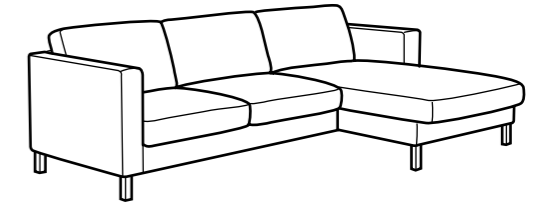

igen genom att föra det något bakåt samtidigt som du lossar spärren till höger. Skjut in sänglådan, bädda – och kryp ner.

KARLSTAD schäslong har ställbart ryggstöd, öppna dragkedjan på ryggstödet, dra remmen i fotändan emot dig för att justera lutningen på ryggstödet.

KOMBINATIONER

Liten och rymlig. Behöver du en liten och bekväm soffa som kan rymma fler när det behövs? Då kan du kombinera fåtöljen och schäslongen i soffserien KARLSTAD. I den finns gott om plats att sträcka ut och när du får besök har du extra sittplatser i schäslongen.
Denna kombination med klädsel SIVIK 4.295:-

Flexibel hörnsoffa. Med 2-sits soffan och schäslongen från soffserien KARLSTAD skapar du en liten och lättplacerad hörnsoffa. Välj klädsel och ben som du gillar – det finns många att välja på.
Denna kombination med klädsel SIVIK 4.995:-