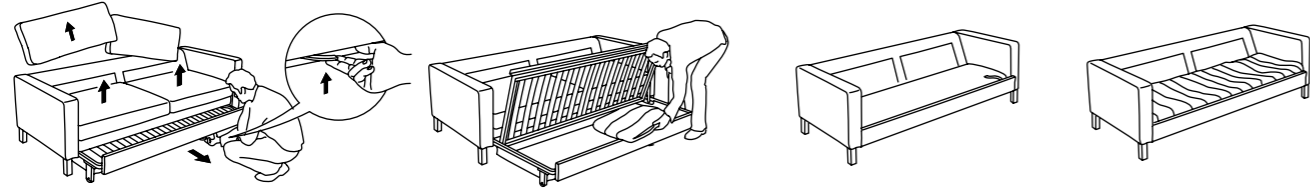

Vill du förvandla bäddsoffan KARLSTAD till en bekväm enkel-säng? Börja då med att ta bort alla dynor. Lossa sedan spärren under soffans framkant och dra ut sänglådan så långt det går. Lyft på locket tills du hör ett klick. Då är locket låst och du kan lugnt plocka ut sängkläderna. Fäll sedan ner locket

igen genom att föra det något bakåt samtidigt som du lossar spärren till höger. Skjut in sänglådan, bädda – och kryp ner.