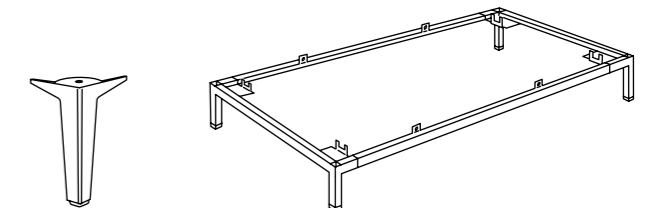

Byt stil – behåll soffan. KARLSTAD soffor och fåtöljer levereras alltid med björkben. Vill du förändra utseendet på din soffa eller fåtölj kan du komplettera med ett underrede i förkromat stål eller ben i aluminium. Säljes separat.

Extra ben, 4-pack, höjd 15 cm
Aluminium, konformade **250:-**

Underrede till:

Fotpall **500:-**

Fåtölj **500:-**

Schäslong påbyggnad **500:-**

2-sits soffa **1.000:-**

3-sits soffa **1.000:-**