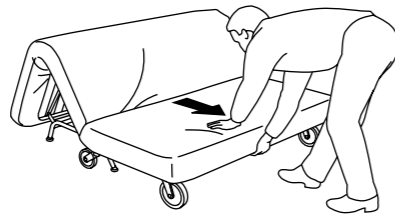

SÅ HÄR BÄDDAR DU

Bäddsoffan IKEA PS är lätt att fälla ut och ihop. När du ska bädda tar du tag i fotändan och drar ut den – då får du en stor dubbelsäng med bäddmåtten 160x205 cm. Bäddfåtöljen blir en enkelsäng med bäddmåtten 80x205 cm. Snabbt och

bekvämt för sömniga gäster – och för trötta värdar och värdinnor. För det ska ju vara enkelt att ha nattbesök! När du vill göra sängen till soffa igen trycker du ihop den tills det klickar och du ser att hjulen hamnar en liten bit upp i luften.

KOMFORT MADRASSER

LÖVÁS

En fast men följsam polyetermadrass som både ger stöd för din kropp och bra sovkomfort. Madrassen är 10 cm tjock och har en avtagbar klädsel som kan kemtvättas.

MURBO

Det övre lagret av kallsaum formar sig efter din kropp, vilket hjälper till att hålla din ryggrad rak och ger dig en mer avslappnad sovställning. Kallsaum gör också din madrass mycket hållbar. Det undre lagret består av polyeter. Madrassen är 10 cm tjock och har en avtagbar klädsel som kan maskintvättas.

HÅVET

Latex och kallsaum gör att madrassen blir spänstig samtidigt som den formar sig efter din kropps konturer. Latex underlättar luftcirkulationen i madrassen och hjälper eventuell fukt att avdunsta. När man kombinerar de båda materialen får man en madrass som är både smidig och hållbar. Det övre lagret består av latex och det undre av kallsaum. Madrassen är 10 cm tjock och har en avtagbar klädsel som kan maskintvättas.

ALLA DELAR OCH PRISER

				Extra klädsel
Bredd x Djup x Höjd i cm	Bäddfåtölj 80x111x86 med LÖVÁS madrass 80x205	Bäddfåtölj 80x111x86 med MURBO madrass 80x205	Bäddfåtölj 80x111x86 med HÅVET madrass 80x205	
Bäddmått i cm				
Komplett med madrass och klädsel**				
GRÅSBO vit	1.995:-	2.295:-	2.595:-	495:-
RUTE svart/vit	2.195:-	2.495:-	2.795:-	695:-
VANSTA mörkblå	2.495:-	2.795:-	3.095:-	995:-
VANSTA röd	2.495:-	2.795:-	3.095:-	995:-
VANSTA svart	2.495:-	2.795:-	3.095:-	995:-

				Extra klädsel
Bredd x Djup x Höjd i cm	Bäddsoffa 163x111x86 med LÖVÁS madrass 160x205	Bäddsoffa 163x111x86 med MURBO madrass 160x205	Bäddsoffa 163x111x86 med HÅVET madrass 160x205	
Bäddmått i cm				
Komplett med madrass och klädsel***				
GRÅSBO vit	2.995:-	3.495:-	3.995:-	695:-
RUTE svart/vit	3.295:-	3.795:-	4.295:-	995:-
VANSTA mörkblå	3.495:-	3.995:-	4.495:-	1.195:-
VANSTA röd	3.495:-	3.995:-	4.495:-	1.195:-
VANSTA svart	3.495:-	3.995:-	4.495:-	1.195:-

Enbart madrass	Bäddfåtölj	Bäddsoffa
IKEA PS LÖVÁS	600:-	1.100:-
IKEA PS MURBO	900:-	1.600:-
IKEA PS HÅVET	1.200:-	2.100:-
Förvaringslåda 75x52x12 cm	349:-	—
Förvaringslåda 104x71x12 cm	—	499:-

** En kudde ingår.

*** Två kuddar ingår.

- GRÅSBO: Bomullstyv. Maskintvätt 60°C.
- RUTE: Bomullstyv med tryckt rutigt mönster. Maskintvätt 40°C.
- VANSTA: Slitstark bomullsdenim med vita sömmar. Maskintvätt 40°C.