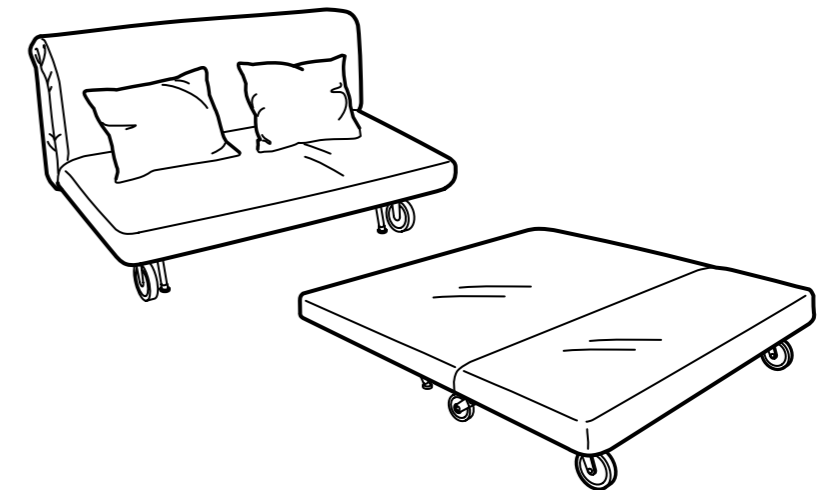

IKEA PS

DESIGN:

Chris Martin/
Thomas Sandell

UTFÖRANDE:

Bäddfåtölj
Bäddsoffa
Förvaringslåda

Avtagbar klädsel

Välj klädsel

Tvättbar klädsel

Tvättbar klädsel

Lagervara

Smart val för sömniga

Den smarta designen på bäddsoffan IKEA PS gör den så enkel att bädda ut att du gör det med en hand – och på nästan ingen tid alls. Ta bara tag i fotändan och dra ut den så har du en dubbelsäng. Det är skönt när tröttheten kommer krypande. Vill du hellre ha en enkelsäng väljer du bäddfåtöljen i samma serie. Du kan också välja mellan flera olika madrasser och avtagbara och tvättbara klädsel. På det sättet kan du sätta ihop den bäddsoffa du drömmer om.

Förvaring för lakan och leksaker

Vill du förvara sängkläder till bäddsoffan på en praktisk plats? Eller behöver du ett utrymme för att snabbt och enkelt kunna städa undan leksaker och andra småprylar från golvet? Komplettera då IKEA PS bäddfåtölj och bäddsoffa med förvaringslådan i samma serie. Självklart är lådan designad för att matcha soffans utseende. Snygg och smart förvaring där du behöver den, när du behöver den.

SÅ HÄR BÄDDAR DU

Bäddsoffan IKEA PS är lätt att fälla ut och ihop. När du ska bädda tar du tag i fotändan och drar ut den – då får du en stor dubbelsäng med bäddmåtten 160x205 cm. Bäddfåtöljen blir en enkelsäng med bäddmåtten 80x205 cm. Snabbt och