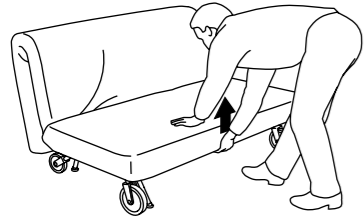

SÅ HÄR BÄDDAR DU

Bäddsoffan IKEA PS är lätt att fälla ut och ihop. När du ska bädda tar du tag i fotändan och drar ut den – då får du en stor dubbelsäng med bäddmåtten 160x205 cm. Bäddfåtöljen blir en enkelsäng med bäddmåtten 80x205 cm. Snabbt och

bekvämt för sömniga gäster – och för trötta värdar och värdinnor. För det ska ju vara enkelt att ha nattbesök! När du vill göra sängen till soffa igen trycker du ihop den tills det klickar och du ser att hjulen hamnar en liten bit upp i luften.

KOMFORT MADRASSER

LÖVÁS

En fast men följsam polyetermadrass som både ger stöd för din kropp och bra sovkomfort. Madrassen är 10 cm tjock och har en avtagbar klädsel som kan kemtvättas.

MURBO

Det övre lagret av kallsaum formar sig efter din kropp, vilket hjälper till att hålla din ryggrad rak och ger dig en mer avslappnad sovställning. Kallsaum gör också din madrass mycket hållbar. Det undre lagret består av polyeter. Madrassen är 10 cm tjock och har en avtagbar klädsel som kan maskintvättas.

HÅVET

Latex och kallsaum gör att madrassen blir spänstig samtidigt som den formar sig efter din kropps konturer. Latex underlättar luftcirkulationen i madrassen och hjälper eventuell fukt att avdunsta. När man kombinerar de båda materialen får man en madrass som är både smidig och hållbar. Det övre lagret består av latex och det undre av kallsaum. Madrassen är 10 cm tjock och har en avtagbar klädsel som kan maskintvättas.

ALLA DELAR OCH PRISER

				Extra klädsel
Bredd x Djup x Höjd i cm	Bäddfåtölj 80x111x86 med LÖVÁS madrass 80x205	Bäddfåtölj 80x111x86 med MURBO madrass 80x205	Bäddfåtölj 80x111x86 med HÅVET madrass 80x205	
Bäddmått i cm				
Komplett med madrass och klädsel**				
GRÅSBO vit	1.995:-	2.295:-	2.595:-	495:-
RUTE svart/vit	2.195:-	2.495:-	2.795:-	695:-
VANSTA mörkblå	2.495:-	2.795:-	3.095:-	995:-
VANSTA röd	2.495:-	2.795:-	3.095:-	995:-
VANSTA svart	2.495:-	2.795:-	3.095:-	995:-

				Extra klädsel
Bredd x Djup x Höjd i cm	Bäddsoffa 163x111x86 med LÖVÁS madrass 160x205	Bäddsoffa 163x111x86 med MURBO madrass 160x205	Bäddsoffa 163x111x86 med HÅVET madrass 160x205	
Bäddmått i cm				
Komplett med madrass och klädsel***				
GRÅSBO vit	2.995:-	3.495:-	3.995:-	695:-
RUTE svart/vit	3.295:-	3.795:-	4.295:-	995:-
VANSTA mörkblå	3.495:-	3.995:-	4.495:-	1.195:-
VANSTA röd	3.495:-	3.995:-	4.495:-	1.195:-
VANSTA svart	3.495:-	3.995:-	4.495:-	1.195:-

Enbart madrass	Bäddfåtölj	Bäddsoffa
IKEA PS LÖVÁS	600:-	1.100:-
IKEA PS MURBO	900:-	1.600:-
IKEA PS HÅVET	1.200:-	2.100:-
Förvaringslåda 75x52x12 cm	349:-	—
Förvaringslåda 104x71x12 cm	—	499:-

** En kudde ingår.

*** Två kuddar ingår.

- GRÅSBO: Bomullstyv. Maskintvätt 60°C.
- RUTE: Bomullstyv med tryckt rutigt mönster. Maskintvätt 40°C.
- VANSTA: Slitstark bomullsdenim med vita sömmar. Maskintvätt 40°C.