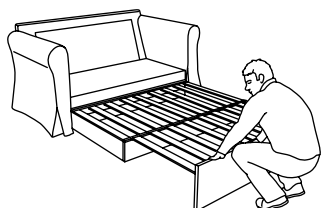

Liten och praktisk

Bäddsoffan HAGALUND är praktisk på mer än ett sätt. Först och främst är den skön att sitta i, enkel att bädda ut och nätt att möblera med. Dessutom har den plats för sängkläder under sitsen och avtagbar klädsel som är enkel att tvätta i maskin. Kort sagt, en liten soffa som ändå rymmer det mesta.

Lätt att kombinera och variera

Stilen på bäddsoffan HAGALUND är koordinerad med möbler, textilier och kuddar i serien EKTORP. Du kan alltså inreda hela ditt rum och snabbt byta stil när lusten faller på – med samma bäddsoffa som bas. Bäddsoffan är dessutom lätt att hålla ren, både på insidan och utsidan. Klädseln går nämligen att ta av och tvätta i maskin, och kompletterar du med madrasskyddet 365+ får du även ett extra skydd.

Design and Quality
IKEA of Sweden

SÅ HÄR BÄDDAR DU

Du förvandlar enkelt bäddsoffan HAGALUND till en skön säng med bäddmåtten 120x196 cm. Börja med att lyfta bort

plymåerna och dra ut sänglådan så långt det går. Därefter öppnar du bara dragkedjan på sittplymån, viker ut den – och bäddar.