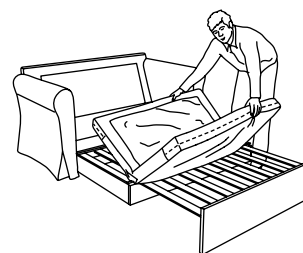

Liten och praktisk

Bäddsoffan HAGALUND är praktisk på mer än ett sätt. Först och främst är den skön att sitta i, enkel att bädda ut och nätt att möblera med. Dessutom har den plats för sängkläder under sitsen och avtagbar klädsel som är enkel att tvätta i maskin. Kort sagt, en liten soffa som ändå rymmer det mesta.

Design and Quality
IKEA of Sweden

SÅ HÄR BÄDDAR DU

Du förvandlar enkelt bäddsoffan HAGALUND till en skön säng med bäddmåtten 120x196 cm. Börja med att lyfta bort

plymåerna och dra ut sänglådan så långt det går. Därefter öppnar du bara dragkedjan på sittplymån, viker ut den – och bäddar.