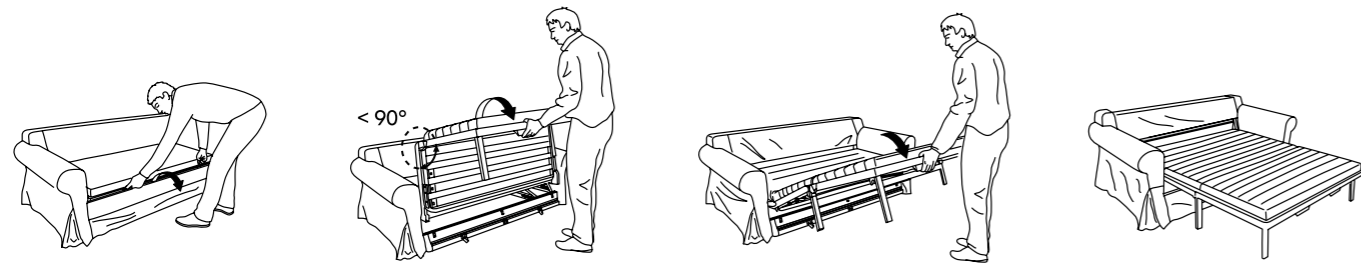

Avtagbar klädsel

Välj klädsel

Tvättbar klädsel

Tvättbar klädsel

Kemtvätt

Läs mer i garantibroschyren.

Som du vill, så länge du vill

Soffserien EKTORP ger dig stora valmöjligheter. Kanske vill du bara ha en skön fåtölj – eller ett helt vardagsrum. De många olika klädselarna kan enkelt matchas för ett personligt uttryck. Genomarbetade vardagsdetaljer som tvättbara klädsel och sköna vändbara ryggplymåer gör EKTORP lätt att leva med länge.

Detaljer att trivas med, dag efter dag

Plymåerna i soffserien EKTORP är mjuka och formar sig efter kroppen. Samtidigt ger de bra stöd för ryggen och tål att du använder dem dag efter dag. En vardagsfiness är att ryggplymåerna är vändbara så att de håller sig fräscha länge. Klädselarna kan du dessutom ta av och tvätta när det behövs. För att EKTORP ska klara vardagens krav har vi varit extra noggranna med viktiga detaljer som starka sömmar och slitstarka klädsel. Det gör att du kan trivas med EKTORP länge!

Koordinerat och klart

EKTORP har sittmöbler i olika storlekar och för olika situationer – från fåtölj till hörnsoffa. Det gör att du alltid kan hitta en lösning som passar ditt hem. Klädselarna är framtagna för att lätt kunna matchas. Genom att blanda färger och mönster får du ett både personligt och enhetligt intryck.

SÅ HÄR BÄDDAR DU UT

EKTORP PIXBO bäddar du enkelt ut till en säng för två. Ta bort plymåerna och fäll ner luckan i fronten. Greppa handtagen och lyft bädden uppåt/utåt. Se till att den vinkel som bildas överstiger 90°. Ställ ner fotändan på golvet. Klart!