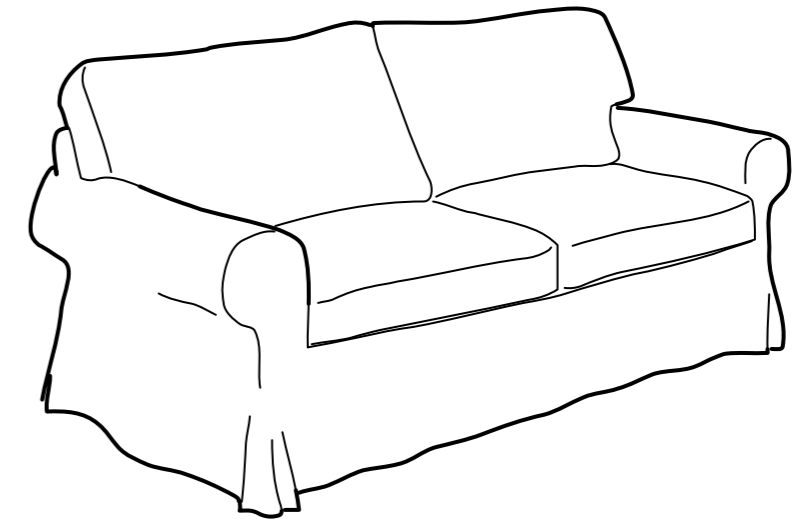

EKTORP

UTFÖRANDE

Fåtölj
Schäslong
2-sits soffa
2-sits soffa med schäslong
3-sits soffa
3-sits bäddsoffa
Hörnsoffa 2+2
EKTORP BROMMA fotpall
EKTORP JENNYLUND fåtölj
EKTORP TULLSTA fåtölj
EKTORP MUREN vilfåtölj
Nackkudde
Svankkudde

Avtagbar klädsel

Välj klädsel

Tvättbar klädsel

Tvättbar klädsel

Kemtvätt

Läs mer i garantibroschyren.

Som du vill, så länge du vill

Soffserien EKTORP ger dig stora valmöjligheter. Kanske vill du bara ha en skön fåtölj – eller ett helt vardagsrum. De många olika klädselarna kan enkelt matchas för ett personligt uttryck. Genomarbetade vardagsdetaljer som tvättbara klädsel och sköna vändbara ryggplymåer gör EKTORP lätt att leva med länge.

Detaljer att trivas med, dag efter dag

Plymåerna i soffserien EKTORP är mjuka och formar sig efter kroppen. Samtidigt ger de bra stöd för ryggen och tål att du använder dem dag efter dag. En vardagsfiness är att ryggplymåerna är vändbara så att de håller sig fräscha länge. Klädselarna kan du dessutom ta av och tvätta när det behövs. För att EKTORP ska klara vardagens krav har vi varit extra noggranna med viktiga detaljer som starka sömmar och slitstarka klädsel. Det gör att du kan trivas med EKTORP länge!

Koordinerat och klart

EKTORP har sittmöbler i olika storlekar och för olika situationer – från fåtölj till hörnsoffa. Det gör att du alltid kan hitta en lösning som passar ditt hem. Klädselarna är framtagna för att lätt kunna matchas. Genom att blanda färger och mönster får du ett både personligt och enhetligt intryck.