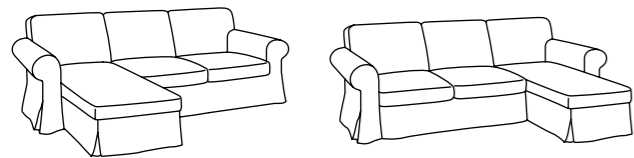

Avtagbar klädsel

Välj klädsel

Tvättbar klädsel

Tvättbar klädsel

Kemtvätt

Läs mer i garantibroschyren.

Som du vill, så länge du vill

Soffserien EKTORP ger dig stora valmöjligheter. Kanske vill du bara ha en skön fåtölj – eller ett helt vardagsrum. De många olika klädselarna kan enkelt matchas för ett personligt uttryck. Genomarbetade vardagsdetaljer som tvättbara klädsel och sköna vändbara ryggplymåer gör EKTORP lätt att leva med länge.

Detaljer att trivas med, dag efter dag

Plymåerna i soffserien EKTORP är mjuka och formar sig efter kroppen. Samtidigt ger de bra stöd för ryggen och tål att du använder dem dag efter dag. En vardagsfiness är att ryggplymåerna är vändbara så att de håller sig fräscha länge. Klädselarna kan du dessutom ta av och tvätta när det behövs. För att EKTORP ska klara vardagens krav har vi varit extra noggranna med viktiga detaljer som starka sömmar och slitstarka klädsel. Det gör att du kan trivas med EKTORP länge!

Koordinerat och klart

EKTORP har sittmöbler i olika storlekar och för olika situationer – från fåtölj till hörnsoffa. Det gör att du alltid kan hitta en lösning som passar ditt hem. Klädselarna är framtagna för att lätt kunna matchas. Genom att blanda färger och mönster får du ett både personligt och enhetligt intryck.

SÅ HÄR BÄDDAR DU UT

EKTORP PIXBO bäddar du enkelt ut till en säng för två. Ta bort plymåerna och fäll ner luckan i fronten. Greppa handtagen och lyft bädden uppåt/utåt. Se till att den vinkel som bildas överstiger 90°. Ställ ner fotändan på golvet. Klart!