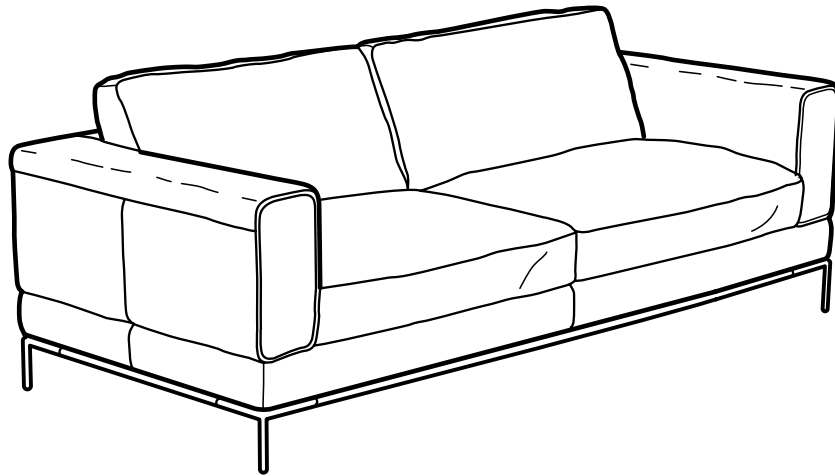

ARILD

UTFÖRANDEN

Fotpall
Fåtölj
Schäslong höger
Schäslong vänster
2-sits soffa
3-sits soffa

Välj klädsel

Läder

Beställningsvara

Läs mer i garantibroschyren.

Soffserien ARILD har en stilren och strikt form med många detaljer som ger den karaktär. Serien har noggrant arbetade sömmar, snygg metallram och dragkedjor som håller ryggplymåerna på plats. Lädret är kraftigt och finns i flera olika färger. Vårda det med läderrengöring så håller det sig mjukt. Välj någon av seriens delar, eller sätt ihop en hel grupp med soffor och fåtölj. Vill du vila trötta fötter finns det också en fotpall. Sedan kan hela familjen ha det skönt – länge!

Skön känsla som varar länge

Den balanserade blandningen av material i plymåerna gör att soffserien ARILD är extra bekväm att sitta i – och att den tål ett långt och intensivt liv utan att tappa stilen. Du sitter mjukt på plymåer av kallskum och polyesterfiber och lutar dig mot pösiga ryggplymåer som formar sig efter din kropp. Lädret är kraftigt och slitstarkt samtidigt som det har en behagligt len yta. De noggrant arbetade sömmarna förstärker utseendet... och känslan!

ALLA DELAR OCH PRISER

						
Bredd x Djup x Höjd i cm	77x62x45	97x94x81	89x155x81	89x155x81	156x94x81	207x94x81
Komplett med läderklädsel						
KARAKTÄR	2995:-	5995:-	7995:-	7995:-	8995:-	9995:-

- KARAKTÄR: Kraftigt, slitstarkt och lättskött läder; praktiskt för barnfamiljen.
Rengör med vårt lädervårdsset ABSORB.