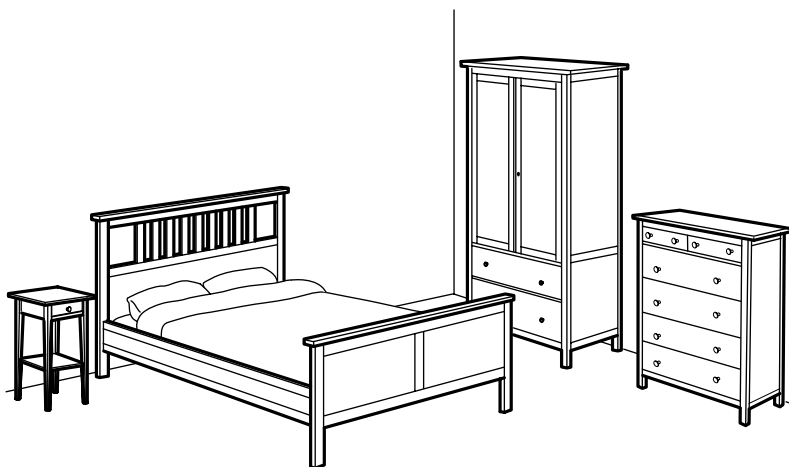

HEMNES är en komplett serie robusta sovrumsmöbler i en lantlig och traditionell stil. Seriens delar har arbetade detaljer som andas nostalgi och romantik, samtidigt som de är anpassade efter nutida krav på funktion. Kommer i vitt och svartbrunt, med några delar i blått, rött eller gråbrunt så att du kan mixa och matcha för att göra ditt hem personligt. Matchande garderober hittar du i serien PAX. För mer information se PAX köphjälp.