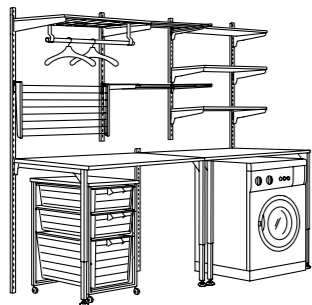

En välplanerad tvättstuga sparar både tid och energi. ANTONIUS erbjuder platseffektiv förvaring för kläder och sänglinne. Massor av extra delar gör att tvätten går som på räls, även om utrymmet är litet.

Totalmått: 239x61x180 cm.

Denna kombination 1.702:-

Väggskena, 180 cm, vit	001.890.68	2 st
Väggskena, 90 cm, vit	801.890.69	3 st
Ben, justerbara, 2 st, vit	101.909.76	2 st
Torkställning, vit	201.890.67	3 st
Trådhyllplan, vit	201.776.39	1 st
Konsol, 52 cm 2 st. vit	101.890.63	1 st
Klädstång, vit	001.776.21	1 st
Hyllplan, 79x36,5 cm, vit	401.048.16	3 st
Konsol, 35 cm, vit	301.890.62	3 st
Arbetskiva, 119x60 cm, vit	001.048.18	2 st
Stativ, 70 cm, vit	101.776.30	1 st
Arbetskiva, 44x55 cm, vit	601.048.20	1 st
Låda, 25 l, vit	601.776.04	2 st
Låda, 50 l, vit	001.776.02	1 st
Hjul, 4 st.	143.689.80	1 st

ALLA DELAR OCH PRISER

BreddxDjupxHöjd i cm

Stativ, 44x54x102

Vit 901.776.26 **119:-**

Stativ, 44x54x70

Vit 101.776.30 **59:-**

Trådback, 42x53x15

Vit 101.776.06 **30:-**

Lådinsats, transparent.

24x37x7 cm 500.435.73 **15:-**

Låda, vit, 42x55x15

25 l 601.776.04 **60:-**

Låda, vit, 42x55x30

50 l 001.776.02 **80:-**

Lock, 40x48x2 Passar till lådorna 25 l och 50 l.

Transparent 301.811.41 **30:-**

Väggskena, vit, Bredd 1

90 cm 801.890.69 **15:-**

180 cm 001.890.68 **29:-**

Arbetskiva, 44x55 tjocklek 1,5 cm. Passar till stativen.

Vit folie 601.048.20 **50:-**

Arbetskiva, 119x60 tjocklek 1,5 cm. Komplettera med justerbara ben.

Vit folie 001.048.18 **179:-**

Ben, 2 st, justerbara 60-89 djup 52 passar till arbetskivan 119x60

Vit 101.909.76 **129:-**

Hyllplan, 79x36,5 cm, tjocklek 1,5

Vit folie 401.048.16 **49:-**

Hyllplan, 79x28 cm, tjocklek 1,5

Vit folie 101.048.13 **35:-**

Trådhyllplan, 79x51

Vit 201.776.39 **99:-**

Konsol, 2 st, Vit. Passar till 28 djupa hyllplan.

24 501.890.61 **15:-**

Konsol, 2 st. Vit. Passar 36,5 djupa hyllplan.

35 301.890.62 **19:-**

Konsol, 52, höjd 9, 2 st. Passar endast till ANTONIUS trådhyllplan.

Vit 101.890.63 **35:-**

Klädstång, 79 cm. Kan fästas under trådhyllplanet eller i konsolen 35 tillsammans med hyllplan.

Vit 001.776.21 **49:-**

Draperi med hållare, 4 st draperier 44x202 2 st stänger 90-164 cm.

501.846.76 **99:-**

Tvättsäck, komplettera med stativ för tvättsäck 37x30x65 72l.

Vit 101.012.30 **70:-**

Svart 501.037.84 **70:-**

Stativ för tvättsäck, 38x35x67

Vit 001.857.82 **59:-**