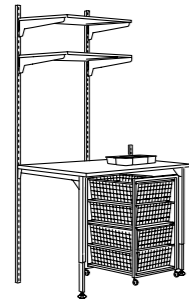

KOMBINATIONER

Av säkerhetsskäl ska hjul inte användas då stativen byggs på höjden.
BreddxDjupxHöjd

En arbetsplats i hobbyrummet med arbetsskiva och hyllor. Håll ordning på småsaker med lådinsatsen som passar perfekt i trådbacken.

Totalmått: 120x61x180 cm.

Denna kombination 695:-

Arbetskiva, 119x60 cm, vit	001.048.18	1 st
Ben, justerbara, 2 st, vit	101.909.76	1 st
Väggskena, 180 cm, vit	001.890.68	2 st
Väggskena, 90 cm, vit	801.890.69	1 st
Stativ, 70 cm, vit	101.776.30	1 st
Trådback, vit	101.776.06	4 st
Hjul, 4 st	143.689.80	1 st
Hyllplan, 79x28 cm, vit	101.048.13	2 st
Konsol, 2 st., 24 cm, vit	501.890.61	2 st
Lådinsats, transparent	500.435.73	1 st