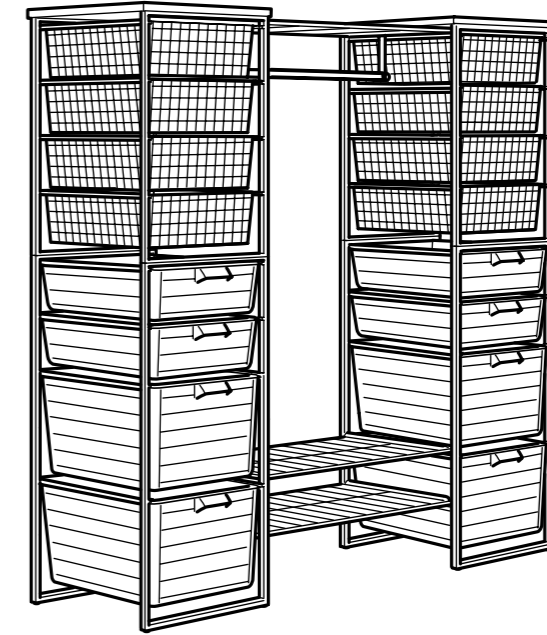

## SÄKERHET

Av säkerhetsskäl ska hjul inte användas då stativen byggs på höjden.

Det spelar egentligen ingen roll hur stor eller liten yta du har. Med delarna i förvaringssystemet ANTONIUS kan du utnyttja varenda kvadratcentimeter – på höjden, bredden och djupet. Det finns stapelbara stativ med eller utan hjul, trådbackar och hyllor, väggskenor och arbetsskivor. Ja, till och med torkställningar som går att vika ihop. Kort sagt, det mesta du kan behöva för att skapa ordning i tvättstugan, klädkammaren eller var du än har plats.

Med delarna i förvaringssystemet ANTONIUS kan du skräddarsy en förvaringslösning – även om ytan är liten och trång. Välj mellan väggskenor och stapelbara stativ i två höjder samt hyllplan i olika storlekar. Stativen kan du komplettera med trådbackar, hjul och lådor i plast. Fäst gärna en tålig arbetsskiva ovanpå, så får du även stor yta att jobba på. Med tillbehör som lådinsatser, klädförvaring och galgar blir lösningen komplett.