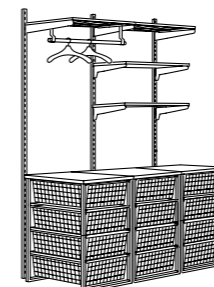

ANTONIUS är som gjord för klädskåp! Utgå ifrån vägg-skenor på vilka du fäster hyllplan och trådhyllplan. Med en klädstång får du bra översikt och dina strukna kläder blir inte heller skrynkliga. Totalmått: 159x55x180 cm.
Denna kombination 1.227:-

Väggskena, 180 cm, vit	001.890.68	3 st
Trådhyllplan, vit	201.776.39	2 st
Konsol, 2 st., 52 cm, vit	101.890.63	2 st
Klädstång, vit	001.776.21	1 st
Hyllplan, 79x36,5 cm, vit	401.048.16	2 st
Konsol, 2 st. 35 cm, vit	301.890.62	2 st
Stativ, 70 cm, vit	101.776.30	3 st
Arbetskiva, 44x55 cm, vit	601.048.20	3 st
Trådback, vit	101.776.06	12 st