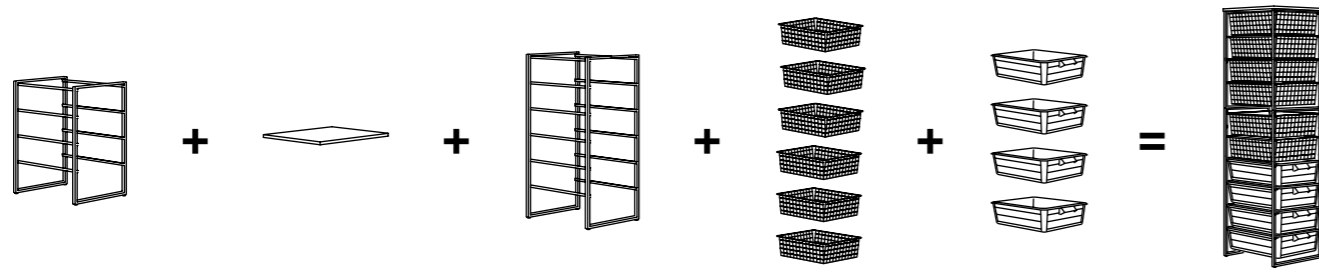

## SÄKERHET

Av säkerhetsskäl ska hjul inte användas då stativen byggs på höjden.

Det spelar egentligen ingen roll hur stor eller liten yta du har. Med delarna i förvaringssystemet ANTONIUS kan du utnyttja varenda kvadratcentimeter – på höjden, bredden och djupet. Det finns stapelbara stativ med eller utan hjul, trådbackar och hyllor, väggskenor och arbetsskivor. Ja, till och med torkställningar som går att vika ihop. Kort sagt, det mesta du kan behöva för att skapa ordning i tvättstugan, klädkammaren eller var du än har plats.

Med delarna i förvaringssystemet ANTONIUS kan du skräddarsy en förvaringslösning – även om ytan är liten och trång. Välj mellan väggskenor och stapelbara stativ i två höjder samt hyllplan i olika storlekar. Stativen kan du komplettera med trådbackar, hjul och lådor i plast. Fäst gärna en tålig arbetsskiva ovanpå, så får du även stor yta att jobba på. Med tillbehör som lådinsatser, klädförvaring och galgar blir lösningen komplett.

# SÅ HÄR BYGGER DU

Av säkerhetsskäl ska hjul inte användas då stativen byggs på höjden.

Börja med att skruva fast arbetsskivan på det lilla stativet. Skruva fast de medföljande fötterna på det stora stativet och justera dem så att stativet står stadigt på golvet.

7. Bygg på höjden och få mer golvyta! Stativen finns i två höjder och kan enkelt byggas på varandra. Det medföljer stabiliserande clips och även justerbara fötter för ojämna golv.

8. I tvättstugan kan det även vara praktiskt med plastlådor som tål våt tvätt och rymmer upp till 50 liter.