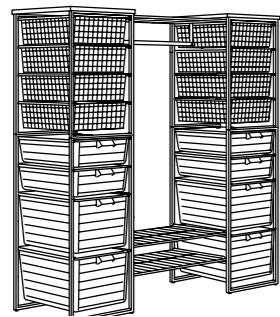

# KOMBINATIONER

Av säkerhetsskäl ska hjul inte användas då stativen byggs på höjden.  
BreddxDjupxHöjd

En arbetsplats i hobbyrummet med arbetsskiva och hyllor. Håll ordning på småsaker med lådinsatsen som passar perfekt i trådbacken.

Totalmått: 120x61x180 cm.

**Denna kombination 695:-**

|                            |            |      |
|----------------------------|------------|------|
| Arbetskiva, 119x60 cm, vit | 001.048.18 | 1 st |
| Ben, justerbara, 2 st, vit | 101.909.76 | 1 st |
| Väggskena, 180 cm, vit     | 001.890.68 | 2 st |
| Väggskena, 90 cm, vit      | 801.890.69 | 1 st |
| Stativ, 70 cm, vit         | 101.776.30 | 1 st |
| Trådback, vit              | 101.776.06 | 4 st |
| Hjul, 4 st                 | 143.689.80 | 1 st |
| Hyllplan, 79x28 cm, vit    | 101.048.13 | 2 st |
| Konsol, 2 st., 24 cm, vit  | 501.890.61 | 2 st |
| Lådinsats, transparent     | 500.435.73 | 1 st |

Trådhyllplanen är 51 cm djupa och rymmer mycket förvaring. Du fäster dem enkelt mellan två stativ. Sedan är det bara att fästa klädstången i trådhyllplanet så kan du hänga upp de plagg som du inte vill vika.