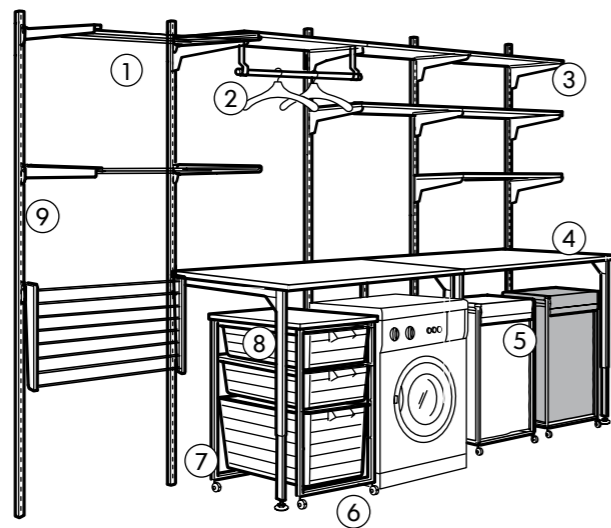

BRA ATT VETA

1. Häng tvätten på torkställningar. För att spara plats är det enkelt att fälla ned torkställningarna när de inte används.

2. Häng nystrukna skjortor på en klädstång. Klädstången kan monteras direkt under trådhyllplanet eller i en konsol, 35 cm, tillsammans med hyllplan.

3. Välj till hyllplan i vit folie – eller trådhyllplan i vitt. Hyllplanen finns i olika djup för att passa dina utrymmen och förvaringsbehov.

4. Arbetsskiva i extra tålig folie ger en slitstark arbetsyta som är lätt att hålla ren. Benen till skivan kan justeras mellan höjderna 60 och 89 cm.

5. För att enkelt sortera din tvätt så finns tvättsäckarna i två färger, svart och vitt. Genom att sätta hjul på stativet kan du lätt flytta med dig tvätten.

6. Alla stativ kan kompletteras med hjul så att de enkelt kan flyttas dit du vill ha dem. Varje hjul klarar 15 kg och ökar förvaringens höjd med 5,5 cm.

7. Bygg på höjden och få mer golvyta! Stativen finns i två höjder och kan enkelt byggas på varandra. Det medföljer stabiliserande clips och även justerbara fötter för ojämna golv.

8. I tvättstugan kan det även vara praktiskt med plastlådor som tål våt tvätt och rymmer upp till 50 liter.

9. Utnyttja väggarna maximalt med väggskenor i två olika höjder, 90 och 180 cm.