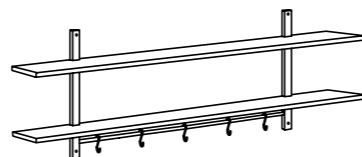

KOMBINATIONER

Smart uppåt väggarna. Sätt det ensamt eller i kombination med andra. Hyllplanet är av härdat glas och flyttbart, så att tallrikar, skålar och glas får rätt utrymme. Vikdörren tar bara liten plats i öppet läge.

VÄRDE väggvittrinskåp 1.795:-

Smart och matchat kökshäng

Vägghyllan VÄRDE är en smart medhjälpare i köket. Du kan hänga redskap på krokarna och handdukar på stängen, ställa kryddor och andra viktiga tillbehör på hyllplanet – och naturligtvis matcha hyllan med andra produkter i serien VÄRDE.

VÄRDE vägghylla 399:-