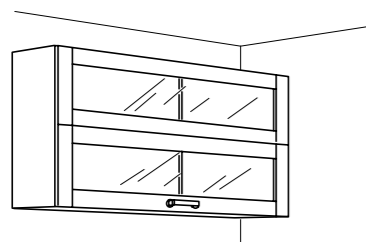

KOMBINATIONER

Smart uppåt väggarna. Sätt det ensamt eller i kombination med andra. Hyllplanet är av härdat glas och flyttbart, så att tallrikar, skålar och glas får rätt utrymme. Vikdörren tar bara liten plats i öppet läge.

VÄRDE väggvittrinskåp 1.795:-

Smart och matchat kökshäng

Vägghyllan VÄRDE är en smart medhjälpare i köket. Du kan hänga redskap på krokarna och handdukar på stängen, ställa kryddor och andra viktiga tillbehör på hyllplanet – och naturligtvis matcha hyllan med andra produkter i serien VÄRDE.

VÄRDE vägghylla 399:-