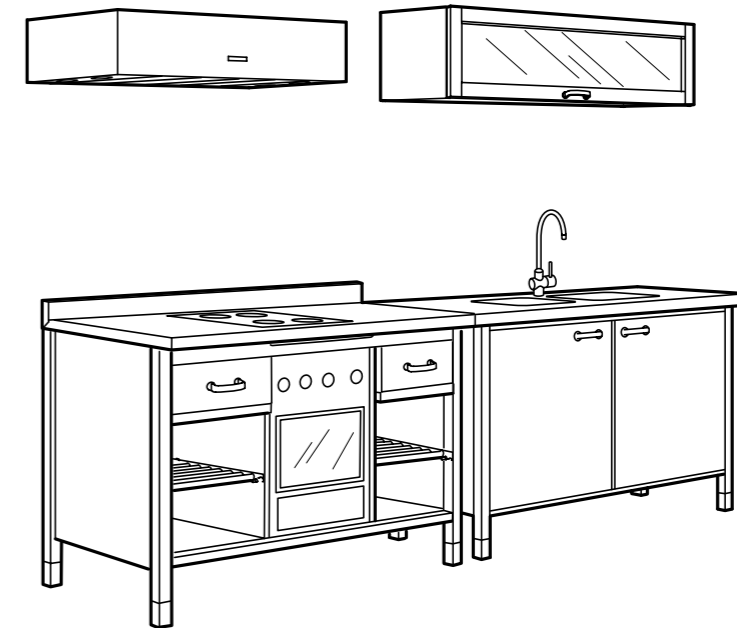

VÄRDE

DESIGN

Mikael Warnhammar.

SKÖTSEL

Bänk-/toppskivorna är förbehandlade en gång med olja. Behandla skivan med träolja BEHANDLA 3-5 ggr/år så behåller den sin tåliga yta i många år. Torka av ytor av rostfritt stål med svamp och trasa, och eventuellt diskmedel, efter varje användning. Torka alltid i diskbänkens längdriktning.

MILJÖ

VÄRDE är gjort av massivt trä. Det är ett bra materialval ur såväl kvalitets- som miljösynpunkt. Det är förnyelsebart, återvinningsbart och biologiskt nedbrytbart. Ingen av våra produkter i massivt trä är gjorda av trä från orörda naturskogar.

IKEA arbetar kontinuerligt med att förbättra omhändertagandet av våra skogar och användandet av certifierat trä. För varje år som går ökar vi användandet av certifierat massivt trä i produktionen av våra produkter.

Om du väljer solitärköket VÄRDE får du ett smidigt och flexibelt kök. De kompletta modulerna är precis som andra möbler – lätta att planera och lätta att köpa. Dessutom är de enkla att flytta om behov, tycke och smak skulle förändras. Eller om du senare skulle bestämma dig för att byta bostad. Du behöver inte heller köpa allt på en gång, starta med några delar och bygg sedan på efterhand.

Köket VÄRDE har många praktiska detaljer. Exempelvis gasdämpande gångjärn som får luckorna på väggskåpen att stängas mjukt och flyttbara hyllplan som gör det lätt att få plats med både höga och låga burkar. Det finns fler smarta lösningar. De justerbara benen får köket att stå stadigt även på ojämna underlag och vitlackerade baksidor gör att du kan ställa köket även mitt i rummet.

VÄRDE är tillverkat av ljusa material som massiv björk, vit melamin, rostfritt stål och björkfanér. Det fristående köket är robust och tåligt vilket gör att det även passar i andra rum hemma eller på kontoret. Dessutom går det perfekt att kombinera med våra väggfasta stommar med matchande luckor. Alla handtag och knoppar medföljer, men går även att köpa separat så att du kan skapa ett enhetligt kök.