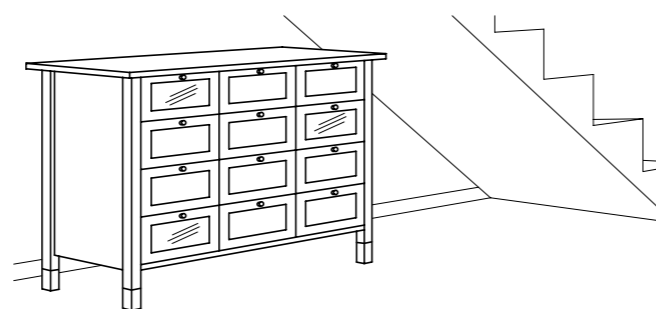

Köpmandisken VÄRDE – lika praktisk i alla rum. Här ryms det mesta, vare sig du vill ha förvaringsplats i köket, hallen eller t.ex. vardagsrummet. Rejåla lätttrullande lådor med fronter av härdat glas, som är mer slagtåligt än vanligt glas.

VÄRDE köpmandisk 5.485:-

ALLA DELAR OCH PRISER

Bredd x djup x höjd

Skåp för inbyggnadsugn/häll med bänkskiva.

Björk/björkfanér/vit. Bänkskiva i oljad massiv björk; kan slipas och ytbehandlas vid behov. 1 flyttbart hyllplan. Dörren kan monteras till höger eller vänster. Går att kombinera med andra storlekar av bänkskivan VÄRDE.

146x65x90 cm 998.259.36 **2.590:-**

Diskbänkskåp med bänkskiva.

Björk/björkfanér/vit. Bänkskiva i oljad massiv björk; kan slipas och ytbehandlas vid behov. Går att kombinera med andra storlekar av bänkskivan VÄRDE.

146x65x90 cm 398.213.90 **2.860:-**

Diskbänkskåp med diskbänk.

Björk/björkfanér/vit. Diskbänk i rostfritt stål. Ljuddämpad. ATLANT vattenlös/bottenventil inkl. i priset, plockas separat.

146x65x90 cm 399.019.09 **3.700:-**

Skåp för inbyggnadsugn/häll med bänkskiva.

Björk/björkfanér/rostfritt stål. Bänkskiva i oljad massiv björk; kan slipas och ytbehandlas vid behov. 2 flyttbara hyllplan.

176x65x90 cm 398.259.96 **4.280:-**

Bänkskåp.

Björk/björkfanér/vit. 1 flyttbart hyllplan.

176x65x90 cm 146.316.07 **3.775:-**

Bänkskåp med bänkskiva.

Justerbara ben; står stadigt även på ojämna ytor. Lätttrullande lådor med utdragsstopp. Går att kombinera med andra storlekar av bänkskivan VÄRDE.

146x65x90 cm 398.680.09 **4.445:-**

Köpmandisk.

Björk/björkfanér/vit. Lådfronter av härdat glas; mer slagtåligt än vanligt glas.

146x65x90 cm 946.317.07 **5.485:-**

Förvaring med lådor.

Björk/björkfanér/rostfritt stål.

106x65x90 cm 900.492.00 **3.505:-**

Hylla.

Björk/björkfanér.

146x37x90 cm 801.584.16 **2.495:-**

176x37x90 cm 601.584.17 **2.995:-**

Högskåp för inbyggnadsugn/mikro.

Björk/björkfanér/vit. 1 fast och 1 flyttbart hyllplan ingår.

80x65x180 cm 001.584.01 **4.395:-**

Väggvittrinskåp.

120x37x30 cm. Hyllplan av härdat glas. Dörrlyft med spärr och gasdämpare; luckan stannar i uppfällt läge och stängs långsamt och mjukt.

Björk 701.584.12 **1.295:-**

Vit 501.584.13 **1.295:-**

Väggvittrinskåp.

120x37x61 cm. Vikdörr: spar utrymme. Härdat glas.

Björk 601.583.99 **1.795:-**

Vit 901.584.11 **1.795:-**

Hylla med 5 krokarna.

140x21x50 cm 800.942.45 **399:-**

Hylla.

Björk. 50x21x140 cm 100.942.44 **399:-**

Bänkskiva.

Oljad massiv björk; kan kapas till önskad längd, samt slipas och ytbehandlas vid behov.

146x65x2.7 cm 900.149.22 **795:-**

176x65x2.7 cm 900.534.71 **985:-**

146x100x2.7 cm 001.584.15 **1.345:-**

Diskbänk.

Rostfritt stål. Ljuddämpad. ATLANT vattenlös/bottenventil inkl. i priset, plockas separat.

146x65x7 cm 646.307.85 **1.635:-**