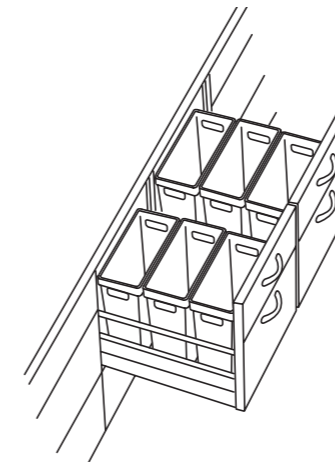

Vit 101.801.33 **59:-**

DIMPA väska för källsortering 3 st.
B22xD35xH45 cm. 100% polypropen. Handtag på sidorna gör dem lätta att bära.

Vit/mörkgrå/ljusgrå 401.801.36 **79:-**

DIMPA väska för källsortering med stativ.
60x38x73. Polypropen/stål. Hopfällbar; spar plats när den inte används. Max belastning 30 kg. Handtag på sidorna gör den lätt att bära.

Grå 601.801.35 **99:-**

SKÖTSELRÅD

Rengör behållarna genom att torka av dem med en trasa fuktad med mildt rengöringsmedel.

KOMBINATIONER

1. Behållare 22 l	001.657.03	2 st
2. Behållare 22 l	001.657.03	2 st
3. Behållare 6 l, 2-pack	301.679.32	2 st
Behållare 22 l	001.657.03	2 st
Behållare 45 l	201.657.02	1 st

KOMBINATIONER

Extra utrymme. Har du mycket att källsortera? Kombinera då ett 80 cm brett diskbänkskåp med ett 40 cm brett bänkskåp från kökssystemet FAKTUM – och placera sedan de olika RATIONELL behållarna för källsortering i skåpen. På det sättet kan du vara säker på att få plats med alla typer av avfall. I denna kombination finns det plats att källsortera tidningar, kartong, batterier, glödlampor, matavfall, brännbart material och metall.

Välj plats fritt. Om du inte vill ha din källsortering i anslutning till diskhon kan du använda ett eller flera 40 cm breda bänkskåp från kökssystemet FAKTUM. Placera RATIONELL behållarna för källsortering i skåpen – så är du fri att källsortera var du vill i köket. I varje skåp får du plats med tre 12-litersbehållare där du kan källsortera matavfall, brännbart material och metall.