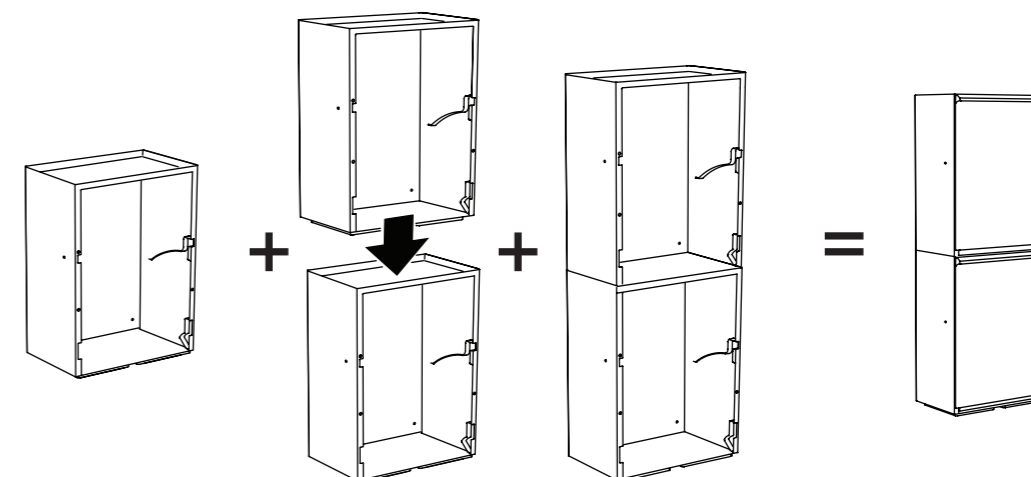

ALLA DELAR OCH PRISER

RATIONELL behållare för källsortering 32 l.
L41xB27xH37 cm. Propenplast. Fällbara handtag; håller soppåsen på plats och gör det enkelt att bära hinken. Rundade hörn; lätt att rengöra.
Svart 101.548.03 **79:-**

RATIONELL lock.
L26xB21xH4 cm. Propenplast. Passar till RATIONELL behållare för källsortering 14 l.
Grå 401.548.06 **29:-**

RATIONELL behållare för källsortering 14 l.
L27xB21xH37 cm. Propenplast. Fällbara handtag; håller soppåsen på plats och gör det enkelt att bära hinken. Rundade hörn; lätt att rengöra.
Grå 901.548.04 **59:-**

RATIONELL kompostbehållare 8 l. B26xD16xH36 cm. Propenplast. Kan fästas på luckans insida med medföljande upphängningsplatta.
Grå 301.548.02 **99:-**

RATIONELL behållare för källsortering 3-pack 12 l.
L34xB17xH29 cm. Propenplast. Rundade hörn; lätt att rengöra.
Grå 001.574.11 **99:-**

RATIONELL återvinningsväska 48 l. B27xD33xH54. Amidplast/lackerat stål/polyester. Kan hängas på väggen, ställas på golvet eller placeras i FAKTUM köksskåp; praktisk för återvinning.
Svart 601.574.13 **99:-**

RATIONELL behållare för källsortering 3 l.
L20xB15xH16 cm. Propenplast. Rundade hörn; lätt att rengöra.
Vit 601.548.05 **29:-**

RETUR

Praktisk och flexibel källsortering i grunda behållare; lämpligt där utrymmet är begränsat. Flera behållare kan monteras ihop på höjden eller bredden; anpassa efter ditt utrymme och behov.

SÅ HÄR BYGGER DU

Inbyggda handtag på insidorna av luckan gör den enkel att bära. Avtagbar lucka. Lätt att torka ren.

SKÖTSELRÅD

Rengör behållarna genom att torka av dem med en trasa fuktad med mildt rengöringsmedel.