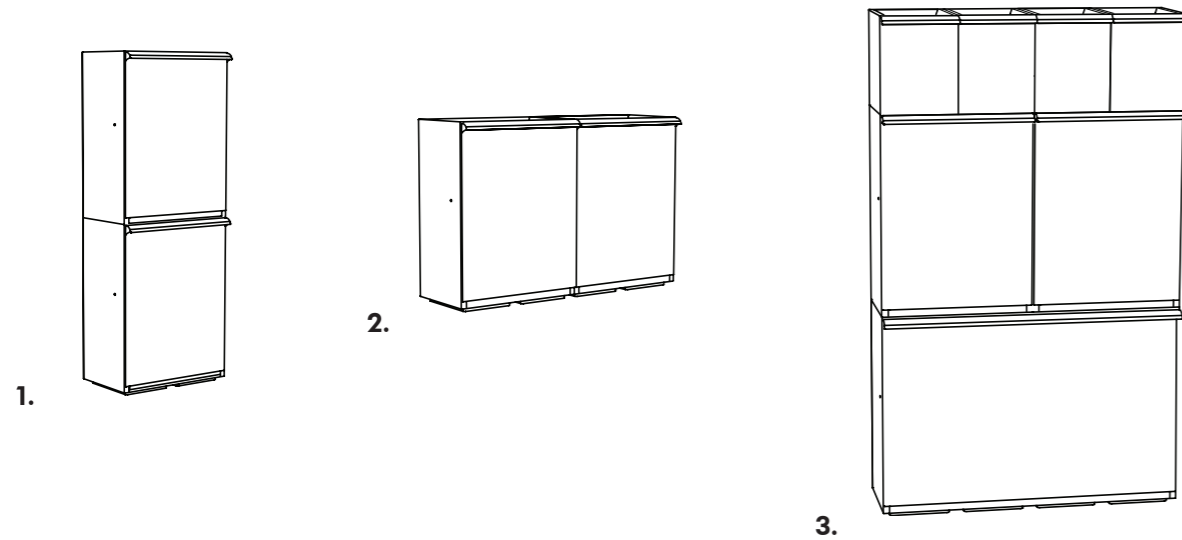

KOMBINATIONER

1. Behållare 22 l	001.657.03	2 st
2. Behållare 22 l	001.657.03	2 st
3. Behållare 6 l, 2-pack	301.679.32	2 st
Behållare 22 l	001.657.03	2 st
Behållare 45 l	201.657.02	1 st