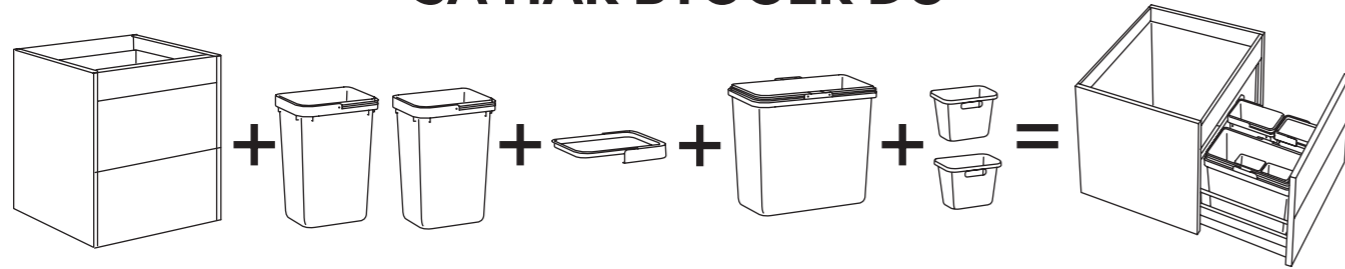

RATIONELL

Gör det enklare att sortera

De praktiska behållarna för källsortering i serien RATIONELL hjälper dig att organisera ditt avfall och återvinna det på ett enkelt sätt. Behållarna finns i flera olika storlekar och är särskilt framtagna för att användas tillsammans med köksskåpen

FAKTUM. För att göra vardagen enklare är de också anpassade för olika typer av avfall – allt från glasflaskor och tidningar till matrester och batterier. De rundade hörnen gör dem även lätta att rengöra. Det är bra för både dig och miljön.

SÅ HÄR BYGGER DU

Välj ett bänkskåp från kökssystemet FAKTUM och kombinera det med RATIONELL behållare för källsortering. Du bestämmer själv vilket skåp och hur många olika behållare du vill använda. Börja till exempel med 14-litersbehållarna för matavfall och brännbart material och komplettera dem med lock.

Lägg till en 32-litersbehållare som passar för tidningar och kartong, och avsluta med 3-litersbehållarna för att källsortera batterier och glödlampor. Eller skapa din egen kombination.