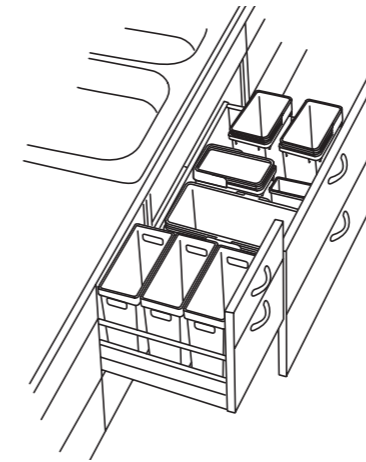

KOMBINATIONER

Extra utrymme. Har du mycket att källsortera? Kombinera då ett 80 cm brett diskbänkskåp med ett 40 cm brett bänkskåp från kökssystemet FAKTUM – och placera sedan de olika RATIONELL behållarna för källsortering i skåpen. På det sättet kan du vara säker på att få plats med alla typer av avfall. I denna kombination finns det plats att källsortera tidningar, kartong, batterier, glödlampor, matavfall, brännbart material och metall.