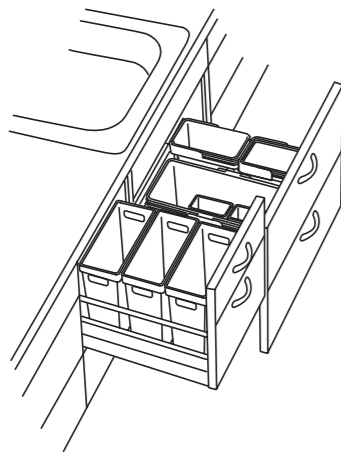

SÅ HÄR BYGGER DU

Välj ett bänkskåp från kökssystemet FAKTUM och kombinera det med RATIONELL behållare för källsortering. Du bestämmer själv vilket skåp och hur många olika behållare du vill använda. Börja till exempel med 14-litersbehållarna för matavfall och brännbart material och komplettera dem med lock.

Lägg till en 32-litersbehållare som passar för tidningar och kartong, och avsluta med 3-litersbehållarna för att källsortera batterier och glödlampor. Eller skapa din egen kombination.

KOMBINATIONER

En bra grund. Genom att kombinera ett 60 cm brett diskbänkskåp med ett 40 cm brett bänkskåp från kökssystemet FAKTUM skapar du en praktisk grund för att organisera hushållets avfall. I denna kombination med olika behållare ur serien RATIONELL finns det plats för att källsortera tidningar, kartong, batterier, glödlampor, matavfall, brännbart material och metall. Som sedan kan återvinnas på ett enkelt sätt.