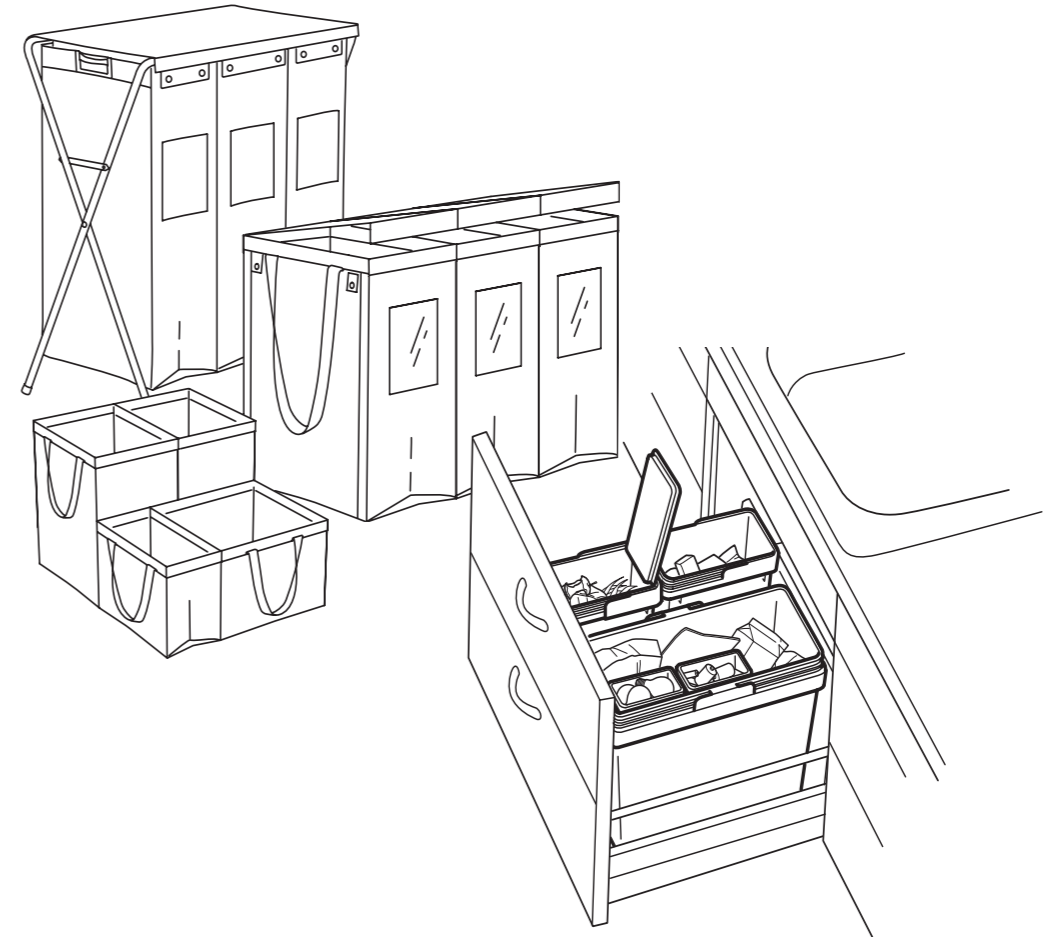

LÖSNINGAR FÖR KÄLLSORTERING

Gör det enklare att källsortera

Våra praktiska behållare för källsortering hjälper dig att organisera ditt avfall och återvinna det på ett enkelt sätt. För att göra vardagen lite enklare är de också anpassade för olika typer av avfall – allt från glasflaskor och tidningar till matrester och batterier. De rundade hörnen gör dem även lätta att rengöra. Det är bra för både dig och för miljön.

RATIONELL

Gör det enklare att sortera

De praktiska behållarna för källsortering i serien RATIONELL hjälper dig att organisera ditt avfall och återvinna det på ett enkelt sätt. Behållarna finns i flera olika storlekar och är särskilt framtagna för att användas tillsammans med köksskåpen

SÅ HÄR BYGGER DU

Välj ett bänkskåp från kökssystemet FAKTUM och kombinera det med RATIONELL behållare för källsortering. Du bestämmer själv vilket skåp och hur många olika behållare du vill använda. Börja till exempel med 14-litersbehållarna för matavfall och brännbart material och komplettera dem med lock.

Lägg till en 32-litersbehållare som passar för tidningar och kartong, och avsluta med 3-litersbehållarna för att källsortera batterier och glödlampor. Eller skapa din egen kombination.

KOMBINATIONER

En bra grund. Genom att kombinera ett 60 cm brett diskbänkskåp med ett 40 cm brett bänkskåp från kökssystemet FAKTUM skapar du en praktisk grund för att organisera hushållets avfall. I denna kombination med olika behållare ur serien RATIONELL finns det plats för att källsortera tidningar, kartong, batterier, glödlampor, matavfall, brännbart material och metall. Som sedan kan återvinnas på ett enkelt sätt.