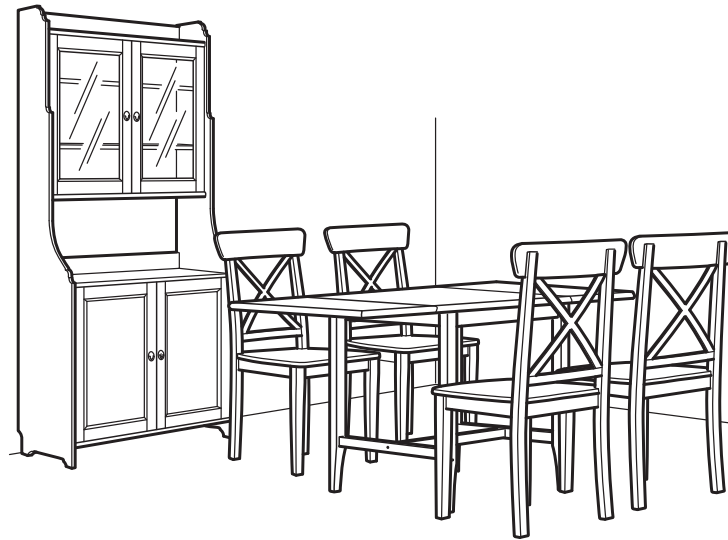

LEKSVIK är en rustik möbelserie med tydlig hantverkskänsla och lantlig stil. Med den skapar du en varm och mysig atmosfär som andas nostalgi, samtidigt som serien är anpassad för vardagsbruk.

Matborden i serien LEKSVIK är alla förändringsbara, så de kan snabbt växa och skapa plats för fler. Det finns allt från ett litet klaffbord med plats för två till större matbord med plats för upp till sex personer. Samtliga produkter i serien LEKSVIK är skapade i massivt trä. Komplettera gärna med en skänk, så har du allt för dukningen nära till hands. Självklart finns det även matchande stolar. Väljer du en klassisk trästol eller en stol med stoppad sits?