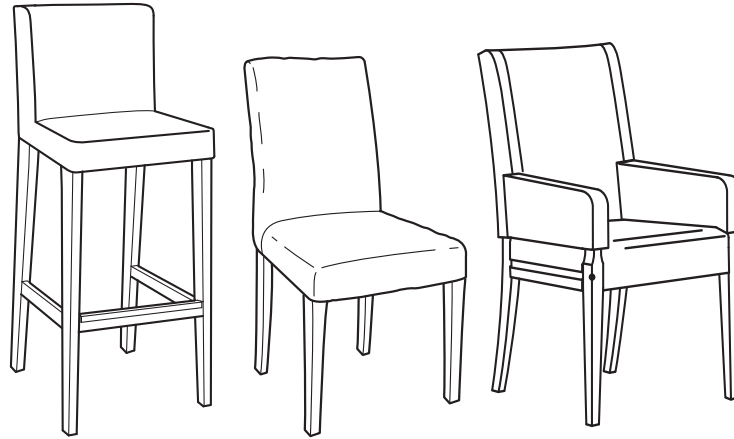

## UTFÖRANDE:

Stol  
Karmstol  
Barstol

Välj klädsel

Tvättbar klädsel

Tvättbar klädsel

Kemtvätt

## Sitt mjukt, vackert – och länge

Stoppad sits av skum och polyestervadd samt ben i massivt trä gör att stolarna och barstolarna HENRIKSDAL passar för långa middagar eller barhäng. För att du ska sitta extra skönt har stolarna hög stoppad rygg och barstolarna fotstöd. Välj mellan lättskötta klädslar av olika material, färg och stil. Köp gärna flera klädslar och förnya när du vill. Det gäller både stol och barstol.