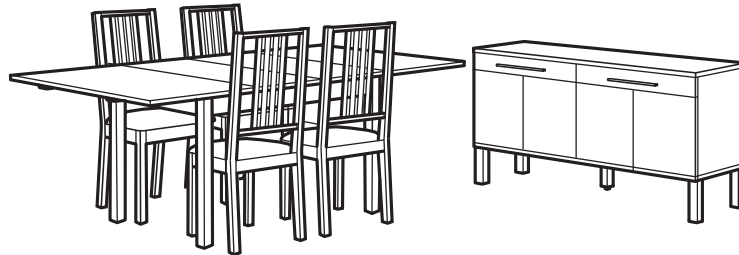

BJURSTA

DESIGN

Tord Björklund

SKÖTSELRÅD

Torka med en trasa fuktad med mildt rengöringsmedel utan slipmedel. Eftertorka med torr trasa.

SÄKERHET

Vi rekommenderar att möbelen förankras i vägg med medföljande tipskydd så att den inte välter om ett barn klättrar eller hänger i den. Olika väggmaterial kräver olika typer av fästbeslag. Använd beslag som passar väggarna i ditt hem (beslag medföljer ej).

Vardagsbord för vardagsbehov

Egentligen borde alla matbord kallas för vardagsbord. För det är oftast där vi samlas för att äta, läsa läxor, baka och spela spel. Från serien BJURSTA kan du välja mellan flera bord i olika storlekar, färger och former - med plats för 1 till 10 personer. Matborden är utdragbara, så de tar mindre plats till vardags men kan snabbt bli större om släkt och vänner kommer på besök. Dessutom är den lackade ytan lätt att torka av. Vardagsbord måste ju vara både praktiska och flexibla.

Gör matplatsen komplett

Med förvaringslösningar vid matbordet kan du snabbt duka till middag. Kanske passar det höga vitrinskåpet eller sideboardet i serien BJURSTA? Båda är färgkoordinerade med matborden i samma serie och har gott om plats på de flyttbara hyllplanen och i de lätttrullande lådorna. Den rena formen gör möblerna lätta att placera och tillsammans med ditt val av stol får du precis den stil du vill ha.

* Beställningsvara på IKEA Gävle, Älmhult och Örebro, frakt tillkommer.

För mer ingående produktinformation se prislapp eller www.ikea.se. Alla delar kräver montering.

Design and Quality
IKEA of Sweden