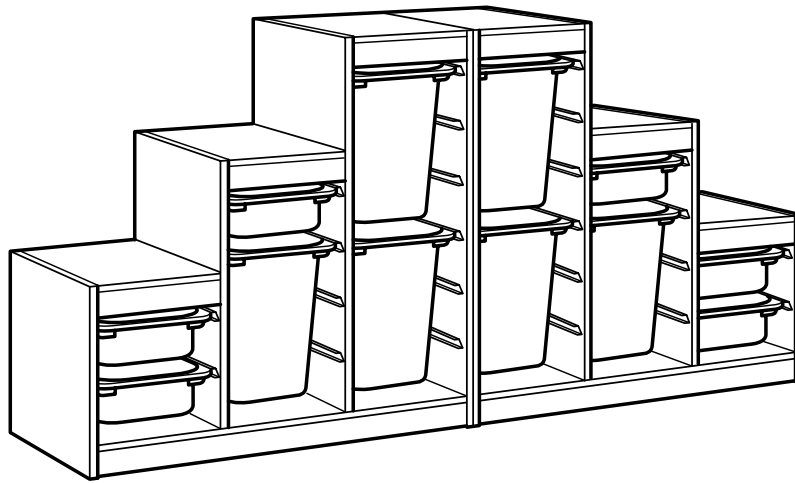

TROFAST

DESIGN:

Mia Gammelgaard/Studio
Copenhagen

MATERIAL:

Stommarna och hyllplan finns i lackerad massiv furu och i vit folierad spånskiva. Backar, lock, dörrar, lådfronter och glidlistor är i plast.

SKÖTSEL:

Torka först av stommarna med en fuktig trasa, sen med en torr. Plastbackarna håller du rena genom att skölja av dem med vatten. Utdragslådor i plast torkar du först av med en fuktig trasa tillsammans med ett mildt rengöringsmedel, sen med en torr.

TROFAST - leksaksförvaring

Barn behöver utrymme för lek. Därför behövs bra leksaksförvaring som TROFAST. Det är ett flexibelt system, som barnet också kan leka, klättra och sitta på.

Bygg om – och om igen

Boxarna till TROFAST finns i olika storlekar och färger. På så sätt blir det lätt att få plats med och hålla reda på alla leksaker. Dessutom är TROFAST boxar enkla för ditt barn att ta med sig - bra när leksakerna snabbt behövs någon annanstans än just i barnrummet.