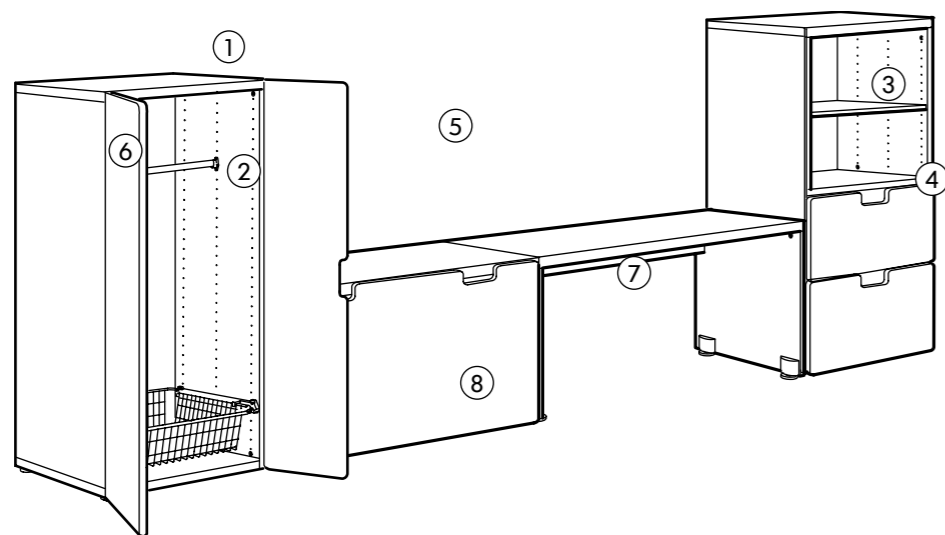

BRA ATT VETA

1. Barn gör inte alltid som man förväntar sig. De klättrar och leker på sätt som kan vara svåra att förutse. Använd därför alltid de medföljande tippskydden och fäst möbler som är högre än 60cm ordentligt i väggen.

2. Dörrar och inredning säljs separat.

3. Dörrar och inredning säljs separat.

4. Ett hyllplan behövs ovanför översta lådan, säljs separat.

5. Flexibelt system med många kombinationsmöjligheter; anpassa kombinationen efter tillgänglig yta och förvaringsbehov.

6. Ett tips är att placera klädstäng och klädkorgarna så att barnen når. Då kan de hjälpa till att hålla ordning.

7. I kombinationen finns också en bänk som kan användas som ett litet skrivbord där alla barnpallar och barnstolar på Barnens IKEA passar.

8. Säkerhet är mycket viktigt för oss på IKEA. Därför testar vi bl.a. våra förvaringssystem enligt de allra hårdaste säkerhetskraven på marknaden.

Garderob till ett lågt pris. Den perfekta garderoben för ditt barn. Ett tips är att placera klädstäng och klädkorgar så att barnen når.

Totalmått: 60x50x128 cm.

Denna kombination i vitt/grönt 940:- (698.737.35)

Byrå. Bygg en förvaringslösning på höjden; mycket utrymme för förvaring på en liten golvyta.

Totalmått: 60x50x128 cm.

Denna kombination i vitt/blått/vitt 1.540:- (998.737.34)

Leksaksförvaring. Låg förvaring anpassad till ditt barns längd; underlättar för dem att nå och hålla reda på sina saker på egen hand.

Totalmått: 60x50x128 cm.

Denna kombination i vitt/rosa 1.340:- (598.737.31)

Den ultimata klädesförvaringen. Flexibelt system med många kombinationsmöjligheter; anpassa kombinationen efter tillgänglig yta och förvaringsbehov.

Totalmått: 180x50x192/128/64 cm.

Denna kombination i vitt/vitt/björk 3.560:- (798.737.30)