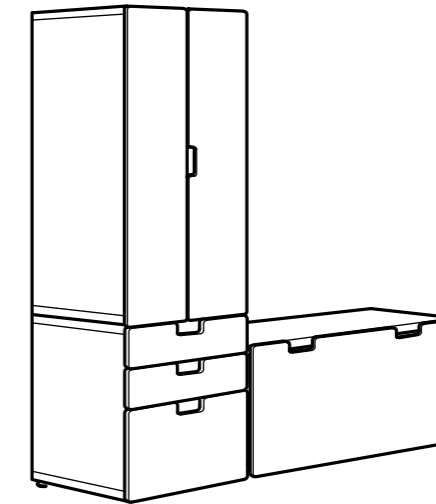

Vit	301.573.77	550:-

STUVA MÅLAD dörr, 2-pack 60x128

Gångjärn ingår		
Björk	801.706.11	500:-
Blå	001.690.94	400:-
Grön	701.690.95	400:-
Rosa	201.690.93	400:-
Vit	701.588.03	400:-

STUVA hylla 60x50x128

Vit	001.286.21	450:-

STUVA MÅLAD dörr, 2-pack 60x64

Gångjärn ingår		
Björk	601.706.12	350:-
Blå	101.691.02	250:-
Grön	301.691.01	250:-
Rosa	901.690.99	250:-
Vit	001.588.06	250:-

STUVA hylla 60x50x64

Vit	301.281.77	350:-

STUVA MÅLAD lådfront 60x16 Låda säljs separat.

Björk	301.737.25	120:-
Blå	901.319.64	70:-
Grön	601.319.65	70:-
Rosa	401.319.66	70:-
Vit	601.286.80	70:-

STUVA hylla 60x30x64

Vit	201.286.20	250:-

STUVA MÅLAD lådfront 60x32 Låda säljs separat.

Björk	001.737.22	150:-
Blå	801.286.79	100:-
Grön	401.286.81	100:-
Rosa	201.286.82	100:-
Vit	201.319.67	100:-

STUVA bänk 90x50x50

Vit	301.286.29	400:-

STUVA GRUNDLIG klädstång 56

Vit	801.286.98	20:-

STUVA MÅLAD förvaringslåda 90x49x43

Kombineras tillsammans med STUVA bänk.

Björk	301.737.30	600:-
Blå	001.286.78	449:-
Grön	201.286.77	449:-
Rosa	101.286.54	449:-
Vit	101.319.63	449:-

STUVA GRUNDLIG trådback 60x49x13

Vit	301.286.91	70:-

STUVA GRUNDLIG låda utan front 16

Lådor och dörrar säljs separat

Vit	701.286.89	100:-

STUVA GRUNDLIG ben 2st, med färgvalen grön, blå och rosa.

11	601.286.99	50:-

STUVA GRUNDLIG låda utan front 32

Lådor och dörrar säljs separat.

Vit	901.286.88	150:-

56x26	201.286.96	50:-
56x45	001.286.97	70:-

STUVA

DESIGN:

Ebba Strandmark

SKÖTSEL:

Torka först av stommarna med en fuktig trasa, sen med en torr.

SÄKERHET:

Barn gör inte alltid som man förväntar sig. De klättrar och leker på sätt som kan vara svåra att förutse. Använd därför alltid de medföljande tipskyddena och fäst möbler som är högre än 60 cm ordentligt i väggen. Våra barmöbler och leksaker är testade, utsatta för riskanalyser och dokumenterade för att säkerställa att de är lämpliga för barn.

MILJÖ:

STUVA hyllor och hyllplan är gjorda utav vit folie på spånskiva och träfiberskiva med en fyllning utav återvunnet papper.

Garderob för de små

Med förvaringssystemet STUVA är det barnligt enkelt att hålla ordning på barnens alla kläder – också för barnen själva. Du kan snabbt skraddarsy systemet efter olika förvaringsbehov och anpassa det exakt efter dina barns kläder. När barnen och kläderna växer, kan STUVA växa med dem. Ett tips är att placera klädstång och klädkorgar så att barnen når. Då kan de hjälpa till att hålla ordning – och så är det ju jätteroligt att ta fram och välja kläder själv!

Ordning och reda – rena barnleken

Leka är roligt – särskilt om man snabbt hittar det man letar efter. Förvaringssystemet STUVA gör det lätt för barn att nå och hålla ordning på sina leksaker. Det är också enkelt att anpassa efter olika stilar, förvaringsbehov och åldrar. Med små och stora utdragslådor, en rejäl leksakslåda, hyllor och en utdragbar bänk skapar du en kombination som passar ditt barn. Självklart är systemet tryggt och säkert – och så stabilt att det går att leka på eller använda som arbetsyta.