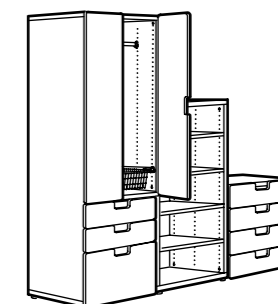

Totalmått: 60x50x128 cm.

Denna kombination i vitt/grönt 940:- (698.737.35)

Byrå. Bygg en förvaringslösning på höjden; mycket utrymme för förvaring på en liten golvyta.

Totalmått: 60x50x128 cm.

Denna kombination i vitt/blått/vitt 1.540:- (998.737.34)

Leksaksförvaring. Låg förvaring anpassad till ditt barns längd; underlättar för dem att nå och hålla reda på sina saker på egen hand.

Totalmått: 60x50x128 cm.

Denna kombination i vitt/rosa 1.340:- (598.737.31)