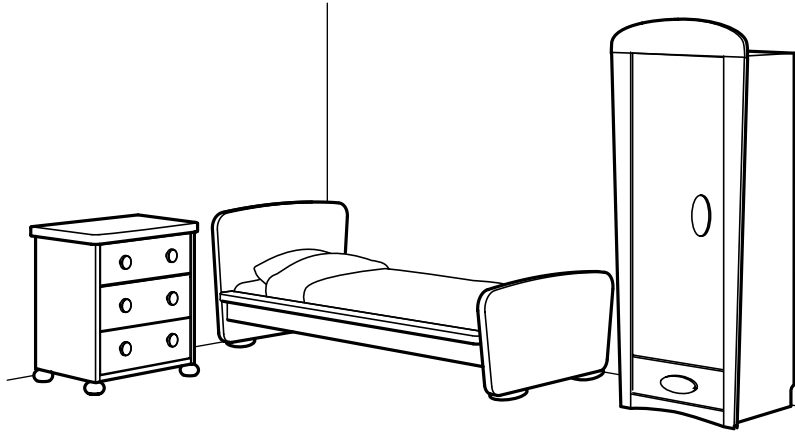

Lådorna i byråarna och garderoben har utdragsstopp. Det hindrar lådorna från att falla ner på golvet och fötterna.

MAMMUT är en möbelserie som passar barnens vildaste fantasier och lekar. Alla delar i serien är gjorda av tåligt material med mjukt rundade hörn. Garderoben och byråarna är av trä, står stadigt och rymmer både kläder och leksaker. Bord, stolar och pallar i plast, är lätta att flytta för barnet och enkla att rengöra.