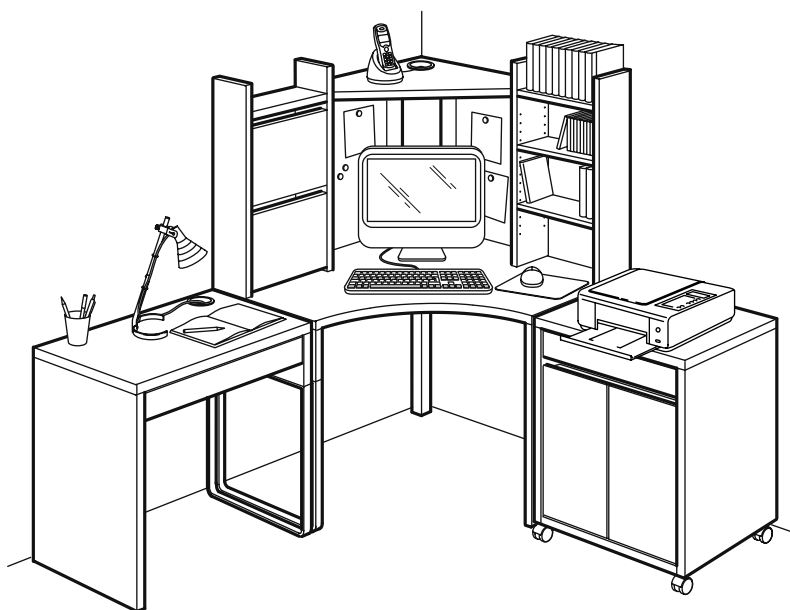

Plats för jobb, surf och spel

Med serien MICKE får du maximalt med arbetsyta och förvaring – på en minimal yta. Alla delar har samma höjd och djup så de är enkla att använda tillsammans. Gör en funktionell och personlig kombination bestående av en eller flera arbetsplatser med kabelsamlare under bordsskivan och effektiva och smarta förvaringslösningar. Självklart kan du förändra eller komplettera kombinationen när du vill. Välj bara de delar du behöver – och skräddarsy en lösning för dig och din dator.

Allt för din dator

MICKE förvaringsenhet för skrivare gillar att vara i centrum för hela familjens datoraktiviteter. Ställ skrivaren ovanpå och hårddisken, modemmet, pärmarna och spelen inuti - och kombinera sedan med matchande skrivbord ur samma serie.

Totalmått: 108x50 cm, höjd 75cm.

Denna kombination 798:-

Bärbar eller stationär dator? Skrivbordet MICKE 105x50 cm har en inbyggd förvaringshurs med flyttbara hyllplan. Om du har en stationär dator, kan du lätt göra plats för den inuti, medan påbyggnadsenheten tar hand om böcker, cd-skivor och andra favoritprylar. Totalmått: 105x50 cm, höjd 140 cm.