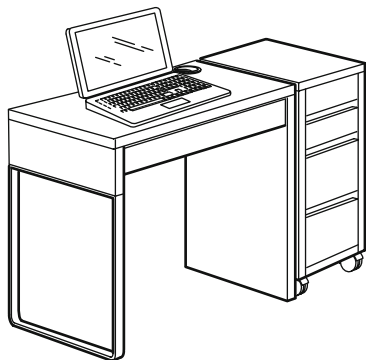

Plats för jobb, surf och spel

Med serien MICKE får du maximalt med arbetsyta och förvaring – på en minimal yta. Alla delar har samma höjd och djup så de är enkla att använda tillsammans. Gör en funktionell och personlig kombination bestående av en eller flera arbetsplatser med kabelsamlare under bordsskivan och effektiva och smarta förvaringslösningar. Självklart kan du förändra eller komplettera kombinationen när du vill. Välj bara de delar du behöver – och skräddarsy en lösning för dig och din dator.

Allt för din dator

MICKE förvaringsenhet för skrivare gillar att vara i centrum för hela familjens datoraktiviteter. Ställ skrivaren ovanpå och hårddisken, modemmet, pärmarna och spelen inuti - och kombinera sedan med matchande skrivbord ur samma serie.

* Beställningsvara på IKEA Gävle, Älmhult och Örebro, frakt tillkommer.

För mer ingående produktinformation se prislapp eller www.ikea.se. Alla delar kräver montering.

KOMBINATIONER

Liten och smart. Skrivbordet MICKE 73x50cm för plats i vilket litet utrymme som helst. Med en lådhurts på hjul brevid, får du ännu mer arbetsyta och praktisk förvaring - allt på mindre än en kvadratmeter!

Totalmått: 108x50 cm, höjd 75cm.

Denna kombination 798:-

Bärbar eller stationär dator? Skrivbordet MICKE 105x50 cm har en inbyggd förvaringshurs med flyttbara hyllplan. Om du har en stationär dator, kan du lätt göra plats för den inuti, medan påbyggnadsenheten tar hand om böcker, cd-skivor och andra favoritprylar. Totalmått: 105x50 cm, höjd 140 cm.