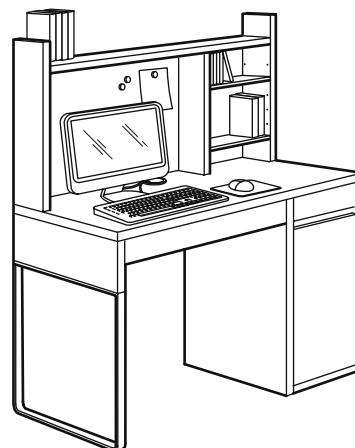

Allt för din dator

MICKE förvaringsenhet för skrivare gillar att vara i centrum för hela familjens datoraktiviteter. Ställ skrivaren ovanpå och hårddisken, modemmet, pärmarna och spelen inuti - och kombinera sedan med matchande skrivbord ur samma serie.

* Beställningsvara på IKEA Gävle, Älmhult och Örebro, frakt tillkommer.

För mer ingående produktinformation se prislapp eller www.ikea.se. Alla delar kräver montering.

KOMBINATIONER

Liten och smart. Skrivbordet MICKE 73x50cm för plats i vilket litet utrymme som helst. Med en lådhurts på hjul brevid, får du ännu mer arbetsyta och praktisk förvaring - allt på mindre än en kvadratmeter!

Totalmått: 108x50 cm, höjd 75cm.

Denna kombination 798:-

Bärbar eller stationär dator? Skrivbordet MICKE 105x50 cm har en inbyggd förvaringshurs med flyttbara hyllplan. Om du har en stationär dator, kan du lätt göra plats för den inuti, medan påbyggnadsenheten tar hand om böcker, cd-skivor och andra favoritprylar. Totalmått: 105x50 cm, höjd 140 cm.

Denna kombination 995:-

ALLA DELAR OCH PRISER

MICKE skrivbord, 73x50 cm, höjd 75 cm. Kabeluttag och förvaringsutrymme baktill; samla grenuttag och sladdar utom synhåll men nära till hands. Ben kan monteras till höger eller vänster efter behov.