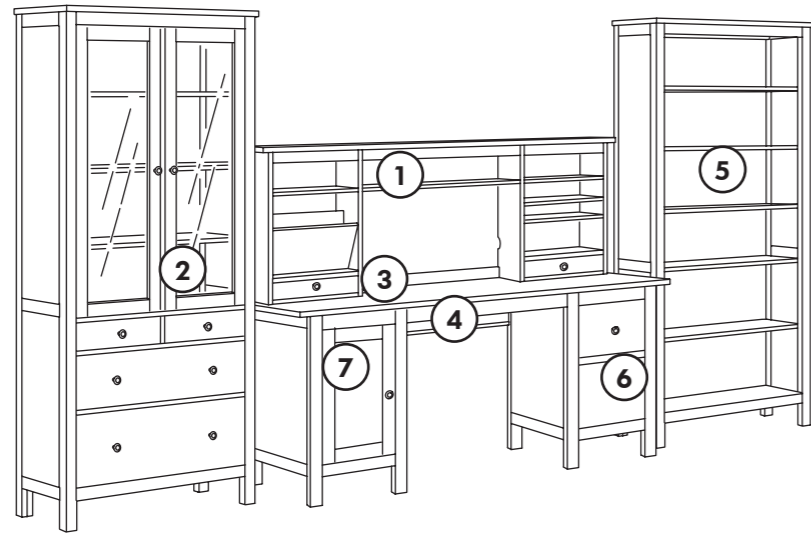

BRA ATT VETA

1. Flyttbart mitthyllplan, lätt att justera för att göra plats för en datorskärm eller för att skapa extra förvaringsutrymme.

2. Två små lådor gör det lätt att organisera pennor, bestick, etc.

3. Kabeluttag för enkel kabelhantering.

4. Kabelhylla under bordsskivan, håller kontakter och kablar utom synhåll och arbetsytan fri.

5. Flyttbara hyllplan; anpassa avståndet efter dina behov.

6. Justerbar ram för hängmappar i nedre lådan, kan justeras till A4 eller Letter papper.

7. Flyttbar hylla i skåpet ger plats för datorn, justera efter behov.

KOMBINATIONER

Kabelhylla under bordsskivan, håller kontakter och kablar utom synhåll och arbetsytan fri. Flyttbart mitthyllplan, lätt att justera för att göra plats för en datorskärm eller för att skapa extra förvaringsutrymme B159cm, max D65cm, H137cm.
Denna kombination 3.695:- (798.922.34)

HEMNES påbyggnadsdel skrivbord 155x63 cm svartbrun	401.963.78	1 st
HEMNES skrivbord 159x74 cm svartbrun	301.963.74	1 st

Lämplig för laptop. Kabeluttag och fack på baksidan, håller kontakter och kablar utom synhåll men nära till hands. Flyttbara hyllplan; anpassa efter behov. B91xD78cm, H198cm
Denna kombination 3.495:- (798.914.23)

HEMNES påbyggnadsdel sekretär 91x90 cm vit	201.963.79	1 st
HEMNES sekretär 91x108 cm vit	201.964.02	1 st