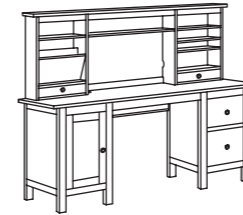

BRA ATT VETA

1. Flyttbart mitthyllplan, lätt att justera för att göra plats för en datorskärm eller för att skapa extra förvaringsutrymme.

2. Två små lådor gör det lätt att organisera pennor, bestick, etc.

3. Kabeluttag för enkel kabelhantering.

4. Kabelhylla under bordsskivan, håller kontakter och kablar utom synhåll och arbetsytan fri.

5. Flyttbara hyllplan; anpassa avståndet efter dina behov.

6. Justerbar ram för hängmappar i nedre lådan, kan justeras till A4 eller Letter papper.

7. Flyttbar hylla i skåpet ger plats för datorn, justera efter behov.

KOMBINATIONER

Kabelhylla under bordsskivan, håller kontakter och kablar utom synhåll och arbetsytan fri. Flyttbart mitthyllplan, lätt att justera för att göra plats för en datorskärm eller för att skapa extra förvaringsutrymme B159cm, max D65cm, H137cm.
Denna kombination 3.695:- (798.922.34)