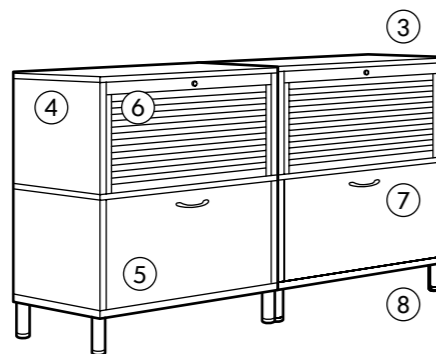

KOMBINATIONER

Det finns flera handtag och knoppar att välja ur vårt sortiment. I kombinationerna nedan visar vi handtaget TAG. Bredd x Djup x Höjd.

Liten och lättplacerad. En låg kombination med jalusi ger trygg förvaring inuti – och extra avställningsyta ovanpå. Totalmått: 85x43x54 cm.
Denna kombination i vitt 1.315:-

Kan ställas mitt i rummet. Alla enheter i förvaringssystemet EFFEKTIV är belagda med fanér eller melaminfolie även på baksidan. Totalmått: 85x43x94 cm.
Denna kombination i vitt 1.345:-

BRA ATT VETA

1. Vägghängda skåp ger gott om förvaring samtidigt som du sparar golvutrymme.