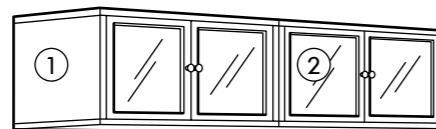

KOMBINATIONER

Det finns flera handtag och knoppar att välja ur vårt sortiment. I kombinationerna nedan visar vi handtaget TAG. Bredd x Djup x Höjd.

Liten och lättplacerad. En låg kombination med jalusi ger trygg förvaring inuti – och extra avställningsyta ovanpå. Totalmått: 85x43x54 cm.
Denna kombination i vitt 1.315:-

Kan ställas mitt i rummet. Alla enheter i förvaringssystemet EFFEKTIV är belagda med fanér eller melaminfolie även på baksidan. Totalmått: 85x43x94 cm.
Denna kombination i vitt 1.345:-

BRA ATT VETA

1. Vägghängda skåp ger gott om förvaring samtidigt som du sparar golvutrymme.