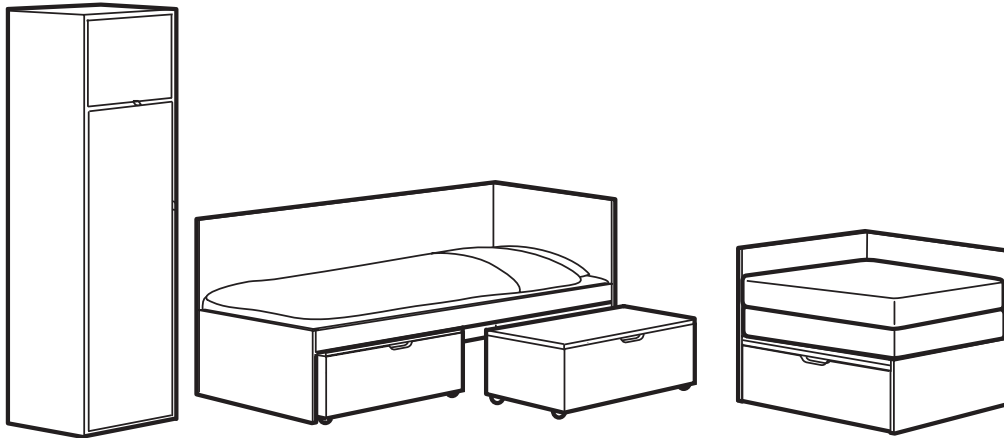

ODDA

En för alla, alla för en

Allt är inte svart eller vitt. Ibland kan det också vara rött. Med tre färger som bas har vi skapat möbler med mer än en funktion. Därför finns det nu en fåtölj som kan vikas ut till en extrasäng, en säng med två utdragbara sittbackar och ett klädträd med fack för både smutsiga och rena kläder. Med ODDA finns det dubbelt så många skäl att börja låta tre färger utmärka din inredning.

Design and Quality
IKEA of Sweden

ALLA DELAR OCH PRISER

Sängstomme med huvudgavel 90x200 cm.
L207xB97xH100 cm.

Vit 701.205.51 **899:-**

Undersäng 90x200 cm. L202xB94xH31 cm.

Vit 801.205.79 **599:-**

Säng med förvaring 90x200 cm. L207xB97xH30 cm.

Vit 901.205.69 **1.495:-**

Extrasäng 83x200 cm. L103-206xD83xH68 cm.

Vit/svart 701.205.65 **1.695:-**

Huvudgavel med förvaring 90 cm.
B97xD30xH100 cm.

Vit/röd 501.205.66 **599:-**

Förvaringsmöbel med klädträd. B120xD55xH185 cm.

Svart/vit 101.205.49 **1.495:-**

Back med hjul 200x90 cm.
B99xD54xH36 cm.

Vit/svart 301.205.53 **499:-**

Klädskåp med dörr och 2 lådor .
B119xD55xH200 cm.

Svart/vit 901.205.74 **2.695:-**

Klädskåp. B61xD55xH200 cm.