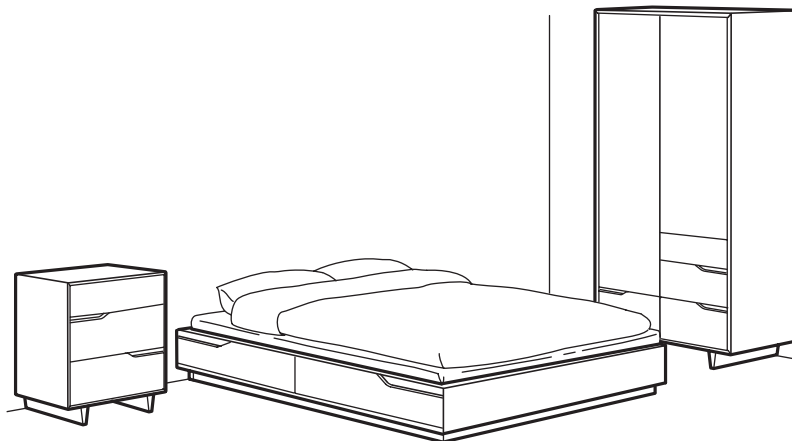

MANDAL

DESIGN:

Nike Karlsson
Francis Cayouette

SKÖTSEL:

Torka med fuktad trasa och en mild tvållösning. Eftertorka med torr trasa. Använd fönsterputs till spegeln.

SÄKERHET:

Vissa av möblerna behöver förankras i vägg med medföljande tippskydd. Olika väggmaterial kräver olika typer av fästbeslag. Använd beslag som passar väggarna i ditt hem (medföljer ej).

Den vänliga möbelen

MANDAL är tillverkad av massivt trä, vilket är ett naturligt material som både är slitstarkt och miljövänligt. Möblerna är framtagna för att passa vår hektiska vardag och har smarta förvaringslösningar och anpassningsbara delar. Stilmässigt kombinerar MANDAL det enkelt svarta med det varma träets färger, som tillsammans med utskurna handtag och räta vinklar ger ett modernt utseende.

Design and Quality
IKEA of Sweden

ALLA DELAR OCH PRISER

Säng med sänglådor.

160x200 cm (B160xL202xH27 cm)

Furu/svart 801.213.38 2.395:-

Byrå 6 lådor, furu/svart.

139x48x79 cm 001.212.62 1.595:-

Huvudgavel, furu/svart