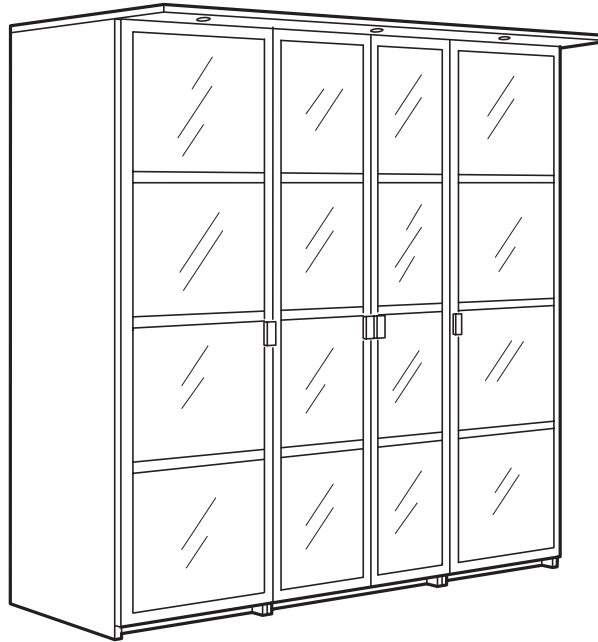

HOPEN

SÄKERHET:

Denna möbel måste förankras i vägg med medföljande beslag. Olika väggmaterial kräver olika typer av fästbeslag. Använd beslag som passar väggarna i ditt hem, säljes separat.

Montering:

Kräver en takhöjd på minst 237 cm. Man bör vara två för att montera möbelen.

Förvaringsserien HOPEN löser alla dina behov av garderober. Välj den bredd och det material som passar dig. Med en hörngarderob använder du utrymmet hemma maximalt, och väljer du till belysning blir det lättare att hitta rätt kläder.

Vill du ha ett vackert inre? Med garderoben HOPEN håller du inte bara ordning på kläder och skor, seriens inbyggnadsbyrå gör dessutom insidan lika snygg som utsidan. Låt inredningen KOMPLEMENT med måtten 60 och 80 cm sköta resten.