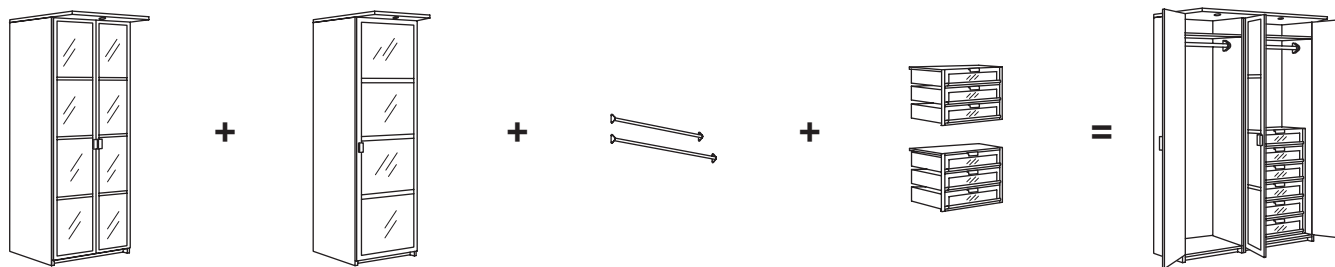

SÅ HÄR BYGGER DU

1. Gå först igenom vad och hur mycket du behöver förvara, t.ex. kläder, skor lakan.
2. Kombinera stommar, dörrar, byråer och hyllplan som löser ditt förvaringsbehov. Du kan välja mellan att ha släta dörrar eller montera på de medföljande listerna.

3. Lägg till inredning såsom trådbackar och klädstänger m.m. från inredningsserien KOMPLEMENT.
4. Välj belysning. Bra ljus ger garderoben liv samtidigt som du får lättare att se dina saker.

ALLA DELAR OCH PRISER

(Bredd x djup x höjd) Garderoben kräver en takhöjd på minst 237 cm.

Mellanbrun med fyllning:

Frostat glas	898.114.21	2.295:-
Spegel	198.422.42	2.295:-

Garderob 60x60x236 cm, med dörr, inkl. 1 hyllplan.

Mellanbrun med fyllning:

Frostat glas	298.114.24	1.795:-

Mellanbrun med fyllning:

Frostat glas	598.114.27	3.195:-
Spegel	798.422.44	3.195:-

Mellanbrun	400.644.86	130:-

Mellanbrun	600.644.85	160:-

Inbygggnadsbyrå, 60x48x71 cm.

Mellanbrun/
frostat glas

300.886.71	995:-

Inbygggnadsbyrå, 80x48x71 cm.

Mellanbrun/
frostat glas

200.646.99	1.295:-

60 cm	100.148.98	35:-
80 cm	900.148.99	45:-

60x58 cm	701.067.91	70:-
80x58 cm	501.067.92	80:-

Vit	900.505.90	89:-
Svart	901.225.87	89:-

30x34 cm	501.079.75	295:-

Vit	101.181.55	99:-

KOMPLEMENT multihäng, vit.

43x85 cm	701.089.12	60:-

46x56 cm	801.079.74	150:-

HOPEN spot.

Svart	101.157.98	125:-