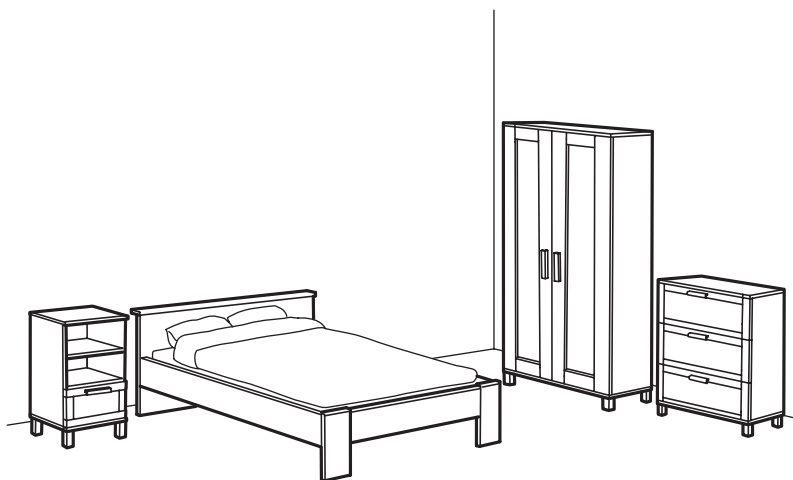

ANEBODA

DESIGN:

Tord Björklund.

MATERIAL:

Spånskiva, folie och panel i polypropen plast.

SKÖTSEL:

Torka med trasa fuktad i mildt rengöringsmedel. Eftertorka med torr trasa.

SÄKERHET:

Fäst alltid hyllor och skåp i väggen. Tippskydd medföljer alla byråar och klädskåp. Eftersom det finns många olika väggmaterial, medföljer ej skruvar för vägginfästning.

Sovrumsserien ANEBODA har vit, transparent plast i dörrar och lådor. Plasten förstärker seriens ljusa, lätta och stilrena design – och håller priset nere. Du kan välja mellan många olika delar och kombinera som du vill.

Sängbord, byråar och skåp i sovrums-serien ANEBODA finns i olika bredder och höjder. Välj den som passar dig. Behöver du mer förvaring kan du komplettera med den breda sänglådan på hjul. Perfekt för överkast, extra sängkläder eller leksaker.