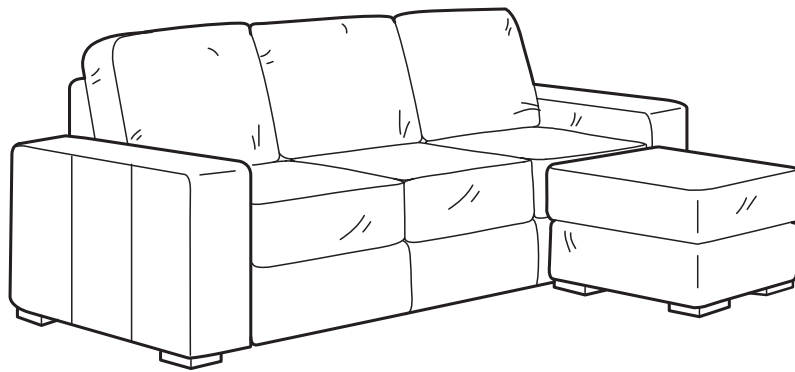

SOFFSERIEN SANDHEM

UTFÖRANDE:

Fåtölj
2-sits soffa
3-sits soffa
Fotpall

Välj klädsel

Läder

Beställningsvara

Denna kombination med klädsel läder ROBUST

8.790:-

Soffserien **SANDHEM** kan du leva med länge och intensivt. Det är en robust soffa med gott om utrymme för vila och umgänge. Breda armstöd och dekorativa sömmar ger den ett särpräglat utseende. Fotpallen kan bli en extra sittplats, ett bord – eller en schäslong om du kombinerar den med soffan. Lädret, som finns i flera olika färger, är mjukt, slitåligt och lättskött – och alltså bra för barnfamiljer! Vårda bara lädret med läderringöring så håller det sig rent och mjukt länge.

Robust och generös

Soffserien **SANDHEM** gör att du känner dig välkommen. Den är rymlig och inbjudande, oavsett om du tillbringar kvällen med en god bok eller umgås med vänner och familj. Plymåerna är mjuka och sköna samtidigt som de ger ett bra stöd. Du och barnen kan dessutom kasa i soffan så mycket ni vill eftersom sittplymåerna sitter fast med kardborrband och lädret är lättskött och slitåligt. Det gör **SANDHEM** till en perfekt soffa för hela familjen.

Design and Quality
IKEA of Sweden

SANDHEM ALLA DELAR OCH PRISER

				
Bredd x Djup x Höjd i cm	100x95x85	160x95x85	220x95x85	63x73x45
Komplett med läderklädsel				
ROBUST	3.695:-	5.495:-	6.995:-	1.795:-

- ROBUST, mjukt, slitstarkt och lättskött läder; praktiskt för barnfamiljen.
Rengör och underhåll regelbundet med vårt lädervårdsset ABSORB.