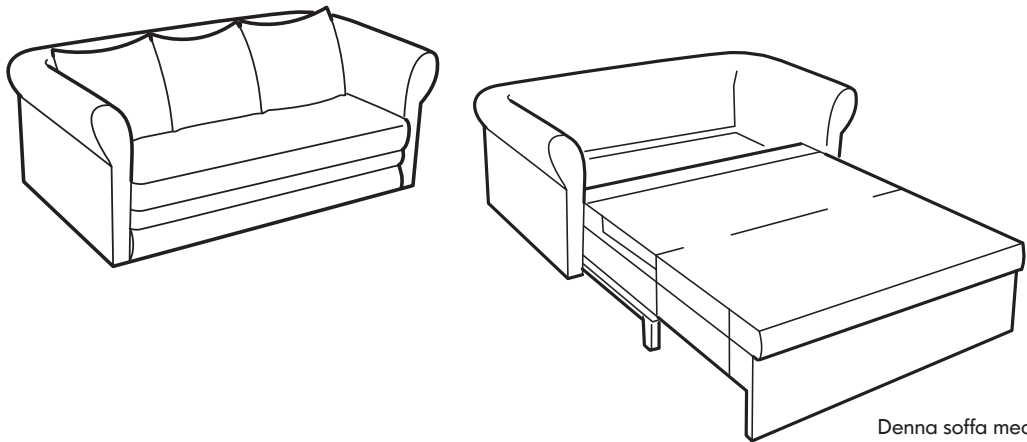

BÄDDSSOFFAN LULEÅ

DESIGN:
Tord Björklund

UTFÖRANDE:
Bäddsoffa

Resårkärna

Lagervara

Denna soffa med klädsel TIMMELE

3.495:-

Bäddsoffan LULEÅ är enkel och nätt och passar i de flesta hem och rum. Dessutom går det ovanligt snabbt att göra om den till en bädd för två.

Komfort

Sittkomforten är fast och bekväm. De tre ryggkuddarna som ingår är stoppade med riven polyeter och polyesterfiber och gör soffan både ombonad och bekväm. Dina nattgäster ligger skönt på en tredelad madrass, mittdelen har en resårkärna och de två andra är av polyeter.

Botten består av skiktlimmade träribbor. Kuddarna är 55x45 cm och lika sköna som sov-kuddar.

Klädsel

LULEÅ är försedd med en fast klädsel TIMMELE som är en slitstark mjuk plyschklädsel av polyester med hög ljushärdighet som bevarar tygets färg och lyster länge. För att skydda soffan och för att göra bädden mjukare på ytan kan du komplettera med en bäddmadrass. Storleken 140x200 cm passar bra.

Funktion

Du gör enkelt om soffan till en dubbelbädd. Dra bara ut undersitsen och vik ut den dubbla sittplymån. Lika snabbt går det att förvandla bädden till soffa igen. Sängkläderna ryms i en låda under sängbotten. Bäddmättet är 140x195 cm.