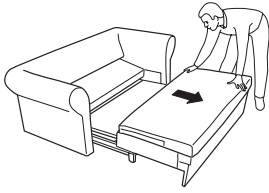

Funktion

Du gör enkelt om soffan till en dubbelbädd. Dra bara ut undersitsen och vik ut den dubbla sittplymån. Lika snabbt går det att förvandla bädden till soffa igen. Sängkläderna ryms i en låda under sängbotten. Bäddmättet är 140x195 cm.

Design and Quality
IKEA of Sweden

SÅ HÄR BÄDDAR DU UT LULEÅ

①

②

③

LULEÅ ALLA DELAR OCH PRISER

Bredd x Djup x Höjd i cm

Komplett med klädsel