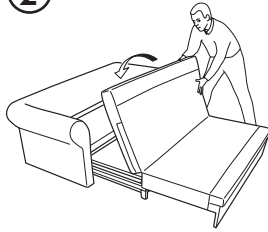

Funktion

Du gör enkelt om soffan till en dubbelbädd. Dra bara ut undersitsen och vik ut den dubbla sittplymån. Lika snabbt går det att förvandla bädden till soffa igen. Sängkläderna ryms i en låda under sängbotten. Bäddmättet är 140x195 cm.

Design and Quality
IKEA of Sweden

SÅ HÄR BÄDDAR DU UT LULEÅ

①

②

③

LULEÅ ALLA DELAR OCH PRISER

Bredd x Djup x Höjd i cm

Komplett med klädsel