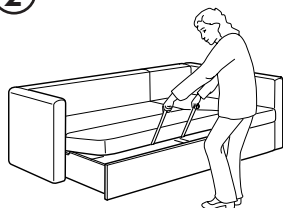

4.995:-

FÅGELBO är ett bra val om du behöver många olika funktioner på en liten yta. Du förvandlar den snabbt från hörnssoffa till schäslong eller bekväm dubbelsäng för nattgäster. Trots att FÅGELBO tar så lite plats i ditt hem finns det gott om utrymme i den. Under hörndelen finns en praktisk låda för förvaring av till exempel sängkläder. För barnens skull har lådan säkerhetsgångjärn och lufthål. När du köper soffan väljer du själv om hörndelen ska sitta till höger eller vänster.

Sitt skönt, sov gott

FÅGELBO har en fast och stabil sits som består av resårkärna, polyeter och polyestervadd. Det gör att du får ett skönt stöd när du sitter och att nattgäster kan sova bekvämt. Vill du göra bädden mjukare och skydda soffans klädsel kompletterar du med en bäddmadrass. När FÅGELBO används som soffa lutar du ryggen mot plymåer stoppade med polyeter och polyesterfiber som ger en bra balans mellan stabilitet och mjukhet.

Design and Quality
IKEA of Sweden

SÅ HÄR BÄDDAR DU UT FÅGELBO

1

2

3

4

Hörnbäddsoffan FÅGELBO gör du snabbt om till antingen en enkel eller dubbel extrasäng med måtten 70x200 respektive 140x200 cm. Har du bara en nattgäst lyfter du bort ryggplymåerna så är sängen färdig. Nästan lika snabbt gör du