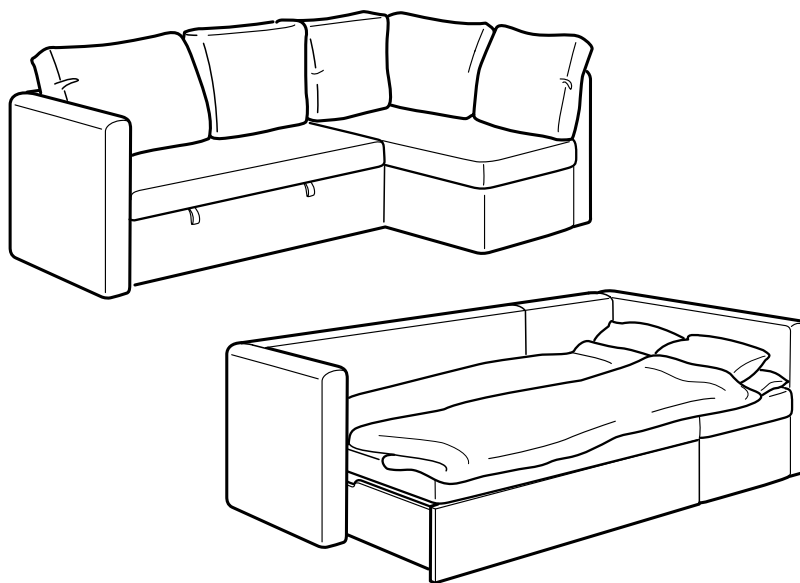

HÖRNBÄDDSOFFAN FÅGELBO

UTFÖRANDE:

Hörnbäddsoffa med förvaring, höger.

Hörnbäddsoffa med förvaring, vänster.

Välj klädsel

Resårkärna

Lagervara

Denna soffa med klädsel BOERYD

4.995:-

FÅGELBO är ett bra val om du behöver många olika funktioner på en liten yta. Du förvandlar den snabbt från hörnssoffa till schäslong eller bekväm dubbelsäng för nattgäster. Trots att FÅGELBO tar så lite plats i ditt hem finns det gott om utrymme i den. Under hörndelen finns en praktisk låda för förvaring av till exempel sängkläder. För barnens skull har lådan säkerhetsgångjärn och lufthål. När du köper soffan väljer du själv om hörndelen ska sitta till höger eller vänster.

Sitt skönt, sov gott

FÅGELBO har en fast och stabil sits som består av resårkärna, polyeter och polyestervadd. Det gör att du får ett skönt stöd när du sitter och att nattgäster kan sova bekvämt. Vill du göra bädden mjukare och skydda soffans klädsel kompletterar du med en bäddmadrass. När FÅGELBO används som soffa lutar du ryggen mot plymåer stoppade med polyeter och polyesterfiber som ger en bra balans mellan stabilitet och mjukhet.

Design and Quality
IKEA of Sweden

SÅ HÄR BÄDDAR DU UT FÅGELBO

1

2

3

4

Hörnbäddsoffan FÅGELBO gör du snabbt om till antingen en enkel eller dubbel extrasäng med måtten 70x200 respektive 140x200 cm. Har du bara en nattgäst lyfter du bort ryggplymåerna så är sängen färdig. Nästan lika snabbt gör du