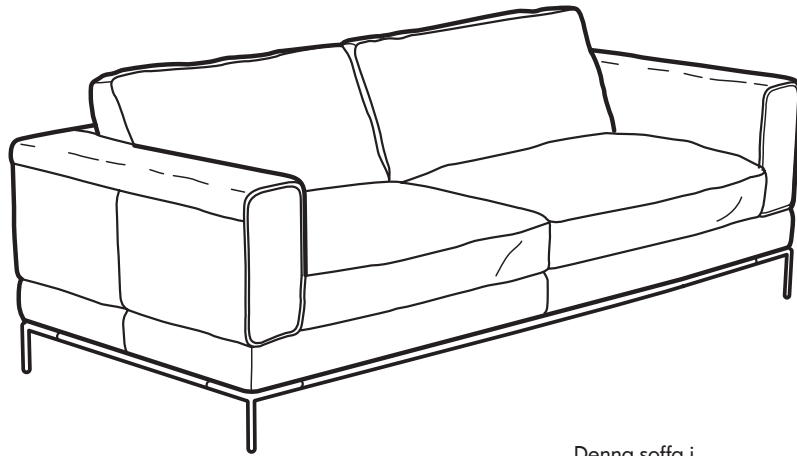

SOFFSERIEN ARILD

UTFÖRANDEN:

Fåtölj
2-sits soffa
3-sits soffa
Fotpall

Välj klädsel

Läder

Beställningsvara

Denna soffa i
läder KARAKTÄR

9.995:-

Soffserien **ARILD** har en stilren och strikt form med många detaljer som ger den karaktär. Serien har noggrant arbetade sömmar, snygg metallram och dragkedjor som håller ryggplymåerna på plats. Lädret är kraftigt och finns i många olika färger. Värda det med ABSORB lädervårdsset så håller det sig mjukt. Välj någon av seriens delar eller sätt ihop en hel grupp med soffor och fåtölj. Vill du vila trötta fötter finns det också en fotpall. Sedan kan hela familjen ha det skönt – länge!

Design and Quality
IKEA of Sweden

ARILD ALLA DELAR OCH PRISER

				
Bredd x Djup x Höjd i cm	97x94x81	156x94x81	207x94x81	77x62x45
Komplett med läderklädsel				
KARAKTÄR klarvit, ljusrosa, ljusblågrå, mörkbrun, svart, röd	5.995:-	7.995:-	9.995:-	2.995:-