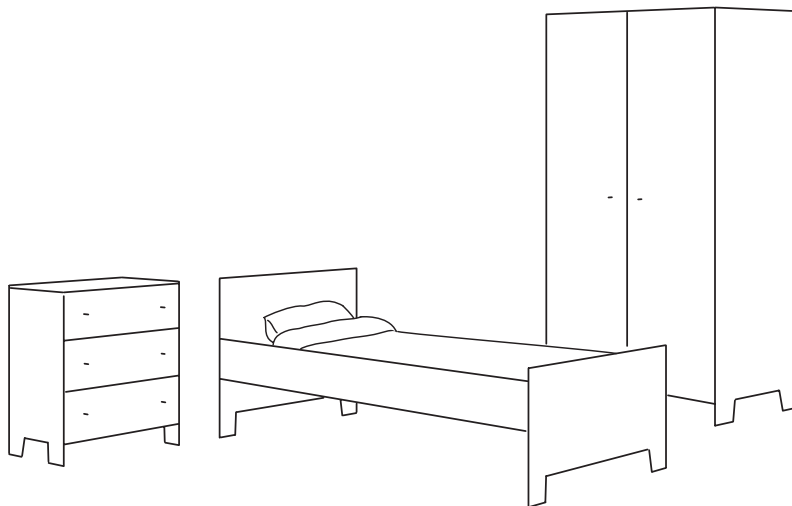

SERIEN ROBIN

DESIGN:

K. Hagberg/M. Hagberg

MATERIAL:

Serien är gjord i spånskiva samt träfiberskiva med ett överdrag av färgad plastfolie som ger en tåligare och lättskött yta.

Skötsel:

Torka med fuktad trasa och en mild tvällösning. Eftertorka med torr trasa.

ROBIN serie är rolig på många sätt: den tar upp lite plats – men ger plats för mycket förvaring och den innehåller många olika funktioner. Dessutom får du mycket för pengarna!

Denna kombination
exkl. madrass

2.019:-

Möbelserien **ROBIN** i vit folie livar upp ett rum genom att bara vara där. Och seriens alla fördelar gör den bara bättre. De smarta lösningarna gör att det blir plats över till mycket annat.

I utrymmet under sängen får undersängen plats. Dra fram den när gäster sover över. Om du väljer att inte ha någon madrass i undersängen får du istället en ny stor plats att förvara saker i.

Skrivbord har flyttbara hyllplan så att du själv kan bestämma vad som ska förvaras – och hur. Kläder förvarar du dock lämpligast i byrån eller garderoben.

Design and Quality
IKEA of Sweden

ROBIN ALLA DELAR OCH PRISER