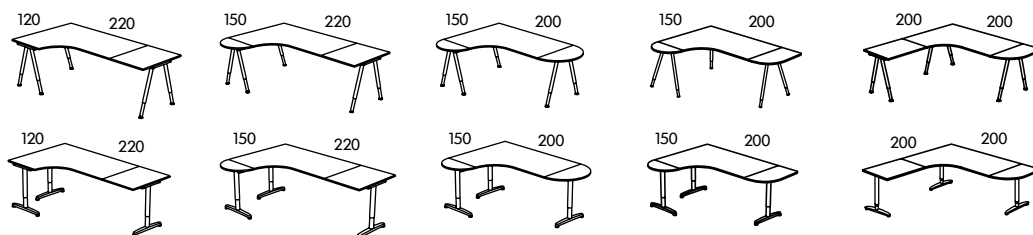

VEĽKÉ KOMBINÁCIE

Rozmery	Stolová doska rohová 160x120 cm, pravá alebo ľavá.									
	Stolová doska 80x60 cm.		Stolová doska 80x60 cm.		Polkruhová 80x40 cm.		Štvrtkruhová 40x80 cm.		Štvrtkruhová 40x80 cm.	
Typ nôh	„A“ nohy	„T“ nohy	„A“ nohy	„T“ nohy	„A“ nohy	„T“ nohy	„A“ nohy	„T“ nohy	„A“ nohy	„T“ nohy
Stolová doska buková, brezová, alebo čiernohnedá s nohami v striebornej farbe	€284	€329	€324	€369	€324	€369	€324	€369	€349	€379
s nohami chrómovanými	€309	—	€349	—	€349	—	€349	—	€379	—
Stolová doska v bielej farbe s nohami v striebornej farbe	€224	€269	€259	€304	€254	€299	€259	€304	€279	€309
s nohami chrómovanými	€249	—	€284	—	€279	—	€284	—	€309	—