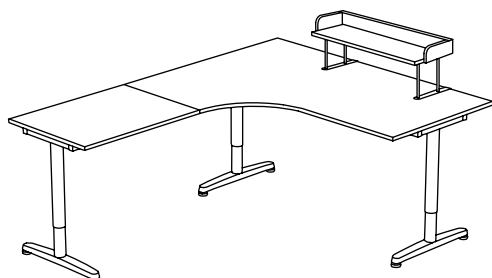

Polovičné množstvo nôh. "T" nohy znamenajú menej nôh pod stolom – avšak rovnakú pevnosť a stabilitu.

Celkový rozmer: 200x160 cm.

Kombinácia z brezy s T-nohami v striebornej farbe

€359

Kombinácia v bielej farbe s T-nohami v striebornej farbe

€294