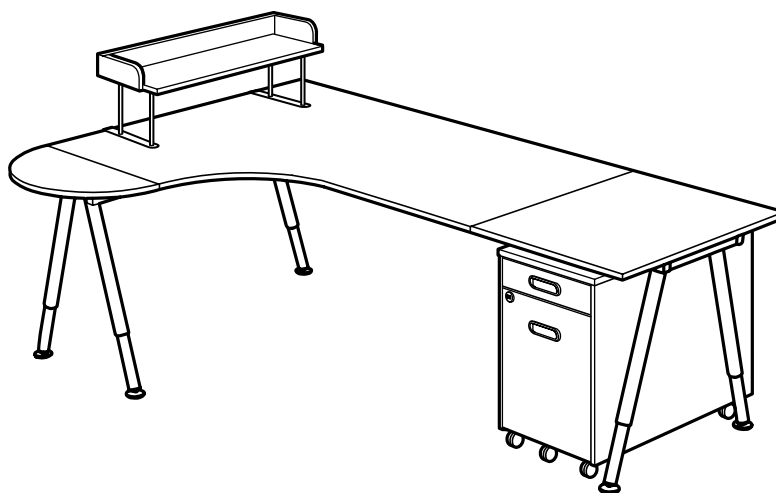

Stôl, ktorý vám dá voľnosť!

Stolové dosky GALANT máme v ponuke v rôznych modeloch, takže ich môžete pospájať do rôznych kombinácií podľa vašich individuálnych potrieb. Znamená to, že si môžete vytvoriť stôl s rôznou šírkou, hĺbkou, aby vám čo najlepšie vyhovoval. Môžete si vytvoriť malý stolík na svoje zál'uby, či obrovský pracovný stôl s doskou dostatočne hlbokou na to, aby ste na ňu mohli umiestniť aj počítač. Môžete si vybrať obdĺžnik, rohový stôl alebo pracovnú dosku zo skla. Ak si chcete pracovný priestor zväčšiť, stačí pridať prídavnú dosku. A pridaním kontajnera s úložným priestorom alebo police na stôl bude vaše pracovisko kompletne.