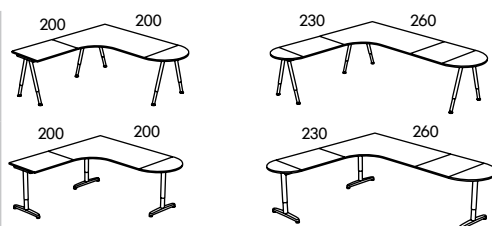

Rozmery	Stolová doska rohová 160x120 cm, pravá alebo ľavá.			
	Stolová doska 60x80 cm.		Stolová doska 60x80 cm.	
	Polkruhová 40x80 cm.		Stolová doska 80x60 cm.	
Typ nôh	„A“ nohy	„T“ nohy	„A“ nohy	„T“ nohy
Stolová doska buková, brezová, alebo čiernohnedá s nohami v striebornej farbe	€349	€379	€439	€469
s nohami chrómovanými	€379	—	€469	—
Stolová doska v bielej farbe s nohami v striebornej farbe	€274	€304	€349	€379
s nohami chrómovanými	€304	—	€379	—