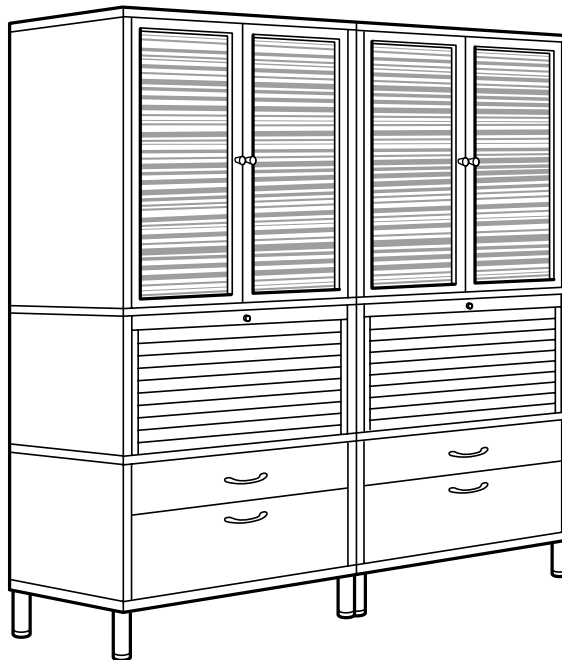

## Vytvorený pre profesionálov

Úložný systém EFFEKTIV je určený na používanie v kancelárii – a je vhodný na vytvorenie profesionálneho pracoviska doma i v kancelárii. Jednoducho si ním môžete vytvoriť svoje vlastné riešenie. V ponuke sú rôzne výšky a šírky, vyberte si riešenia montované na stenu, vnútorné vybavenie si usporiadajte presne podľa svojich potrieb. Dvierka a čelá zásuviek ponúkame v rôznych farebných prevedeniach a povrchových úpravách, takže si môžete pracovňu skoordinať s ostatným nábytkom. EFFEKTIV možno použiť aj na predelenie miestnosti – dobrý spôsob ako vytvoriť tichý pracovný kútik.