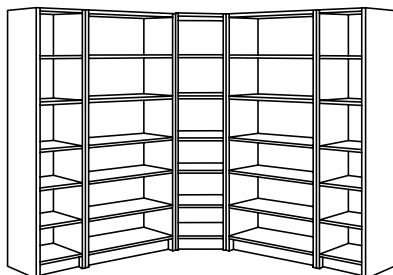

Celková veľkosť: 80x237x28 cm

Táto kombinácia: €122,95 (698.845.93)

Vytvorte si unikátnu knižnicu podľa vlastných predstáv. Vyberte si z rôznych farieb, dvierok a doplňte toľkými policami, koľko budete potrebovať.

Ak máte vyšší strop, nebojte sa použiť nastaviteľný diel, využijete tak dokonale priestor vo výške.

Celková veľkosť: 200x237 cm

Táto kombinácia: €171,85 (298.314.55)

Séria knižníc BILLY je odborník na knihy. Jej najlepší priateľ BENNO je vhodným miestom na modernejšiu techniku, napríklad televízor, CD a DVD nosiče. Spolu vám pomôžu udržiavať doma poriadok. Samozrejme, že majú rovnakú farbu a dizajn – podobajú sa na seba ako vajce vajcu.

Celková veľkosť: 200x202 cm

Táto kombinácia: €119,88 (798.379.64)

Pomocou rohových doplnkov BILLY si ľahko prestavíte aj klasickú knižnicu na rohové riešenie. Na začiatok umiestnite do rohu knižnicu so šírkou 40 cm. Rohové kovanie zabezpečí uloženie knižníc pod správnym uhlom a tak aj stabilitu knižnice.

Celková veľkosť: 176x176x202 cm

Táto kombinácia: €173,75 (798.476.42)

VŠETKY DIELY A CENY

BILLY, knižnica. 40x106 cm.

Hĺbka 28 cm. Max. nosnosť/polica 15 kg. Túto knižnicu je nutné upevniť o stenu priloženou bezpečnostnou páskou.