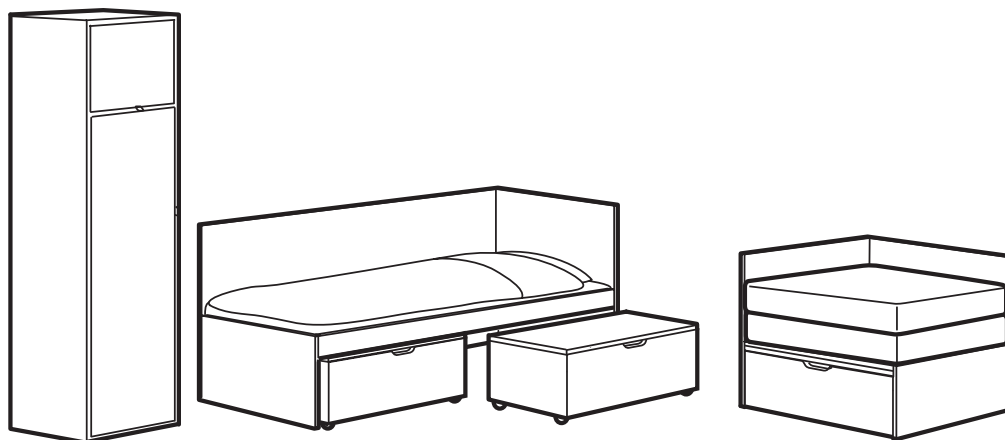

ODDA

Jeden za všetkých, všetci za jedného

Život nemusí byť len čiernobiely! Niekedy môže byť aj červený. Pomocou týchto troch farieb ako základu sme vytvorili univerzálny nábytok s viac ako jednou funkciou. Príkladom môže byť kreslo, ktoré sa rozloží na ďalšiu posteľ, posteľ s dvoma výsuvnými úložnými dielmi, ktoré slúžia aj ako miesto na sedenie a úložný diel s vešiakom, ktorý má priestory na špinavú i čistú bielizeň. ODDA vám poskytne dvakrát toľko dôvodov, aby ste nechali tieto tri jednoduché farby určiť štýl vášho zariadenia.