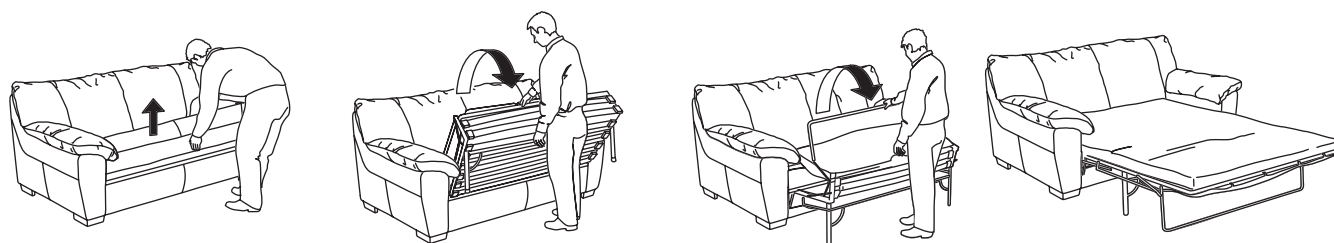

Nakupujte v pohode! V IKEA vám ponúkame osobitnú záruku spokojnosti – možnosť vrátenia tovaru do 90 dní bez udania dôvodu. Bližšie informácie nájdete v katalógu IKEA alebo na www.IKEA.sk.

Túžite sa schúliť na výnimočne mäkkej a príjemnej koženej pohovke? Vložiť si nohy na peknú podnožku? Alebo sadnúť si do pohodlného sklápacieho kresla, na ktorom sa môžete otáčať aj hojdať? V tom prípade je mäkká a pružná séria VRETA určená pre vás. Skladá sa z rôznych kresiel a pohoviek, či rozkladacích pohoviek, ktoré môžete za pár sekúnd zmeniť na posteľ pre dvoch. Ďalšou výhodou je trvanlivý kožený poťah v rôznych farbách. Ak chcete, aby koža ostala mäkká a pružná, ošetrujte ju s čistiacim prostriedkom na kožu.

Pohodlné hojdanie

Séria VRETA je taká pohodlná ako vyzerá. Vďaka bacuľatým vankúšom, ktoré opisujú krivky vášho tela, nádherne širokým opierkam na ruky a mäkkej koži sa na nej veľmi príjemne sedí. Dvojpohovka, trojpohovka a rozkladacia pohovka majú dva sedáky. Ak chcete riešenie všetko v jednom, porozmýšľajte nad rozkladacím kreslom VRETA, na ktorom sa môžete otáčať aj hojdať. Má nastaviteľné operadlo a dokonca zabudovanú opierku na nohy. Keď sedíte, potiahnite rukoväť medzi sedadlom a opierkou na ruku – operadlo sa sklopí a vysunie sa opierka na nohy. Skúste teraz nezaspať!

Design and Quality
IKEA of Sweden

AKO SI ROZLOŽIŤ POHOVKU

Rozkladacia pohovka VRETA sa dá veľmi jednoducho zmeniť na posteľ. Keď je čas ísť spať, dajte sedáky nabok, zdvihnite a potiahnite sedadlo, vysuňte nohy, zložte zadnú časť postele a posteľ máte hotovú. S rozmermi 133x195 cm je na nej miesto pre dve osoby. Matrac má pružinové jadro, ktoré zabez-

pečuje pohodlný spánok vašim nočľazníkom. Okrem toho má VRETA ako posteľ nastaviteľnú oporu krku, ktorú regulujete posúvaním prednej časti postele nahor, alebo nadol. Vaším nočľazníkom takto zabezpečíte pohodlie na čítanie alebo sledovanie TV.