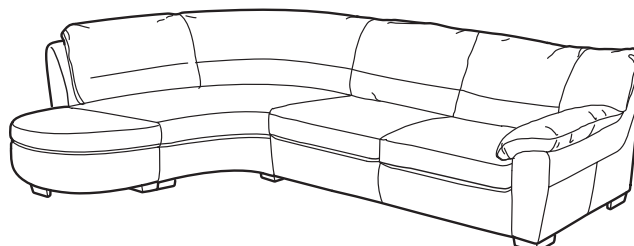

Pohodlné hojdanie

Séria VRETA je taká pohodlná ako vyzerá. Vďaka bacuľatým vankúšom, ktoré opisujú krivky vášho tela, nádherne širokým opierkam na ruky a mäkkej koži sa na nej veľmi príjemne sedí. Dvojpohovka, trojpohovka a rozkladacia pohovka majú dva sedáky. Ak chcete riešenie všetko v jednom, porozmýšľajte nad rozkladacím kreslom VRETA, na ktorom sa môžete otáčať aj hojdať. Má nastaviteľné operadlo a dokonca zabudovanú opierku na nohy. Keď sedíte, potiahnite rukoväť medzi sedadlom a opierkou na ruku – operadlo sa sklopí a vysunie sa opierka na nohy. Skúste teraz nezaspať!

Design and Quality
IKEA of Sweden

AKO SI ROZLOŽIŤ POHOVKU

Rozkladacia pohovka VRETA sa dá veľmi jednoducho zmeniť na posteľ. Keď je čas ísť spať, dajte sedáky nabok, zdvihnite a potiahnite sedadlo, vysuňte nohy, zložte zadnú časť postele a posteľ máte hotovú. S rozmermi 133x195 cm je na nej miesto pre dve osoby. Matrac má pružinové jadro, ktoré zabez-

pečuje pohodlný spánok vašim nočľazníkom. Okrem toho má VRETA ako posteľ nastaviteľnú oporu krku, ktorú regulujete posúvaním prednej časti postele nahor, alebo nadol. Vaším nočľazníkom takto zabezpečíte pohodlie na čítanie alebo sledovanie TV.

KOMBINÁCIE

Zaoblený tvar poskytuje množstvo miesta a veľmi pohodlné sedenie v celej rohovej časti.
Táto kombinácia: 59.880,-

Opierku na ruku si môžete zvoliť na ľavej, alebo pravej strane.
Táto kombinácia: 59.880,-