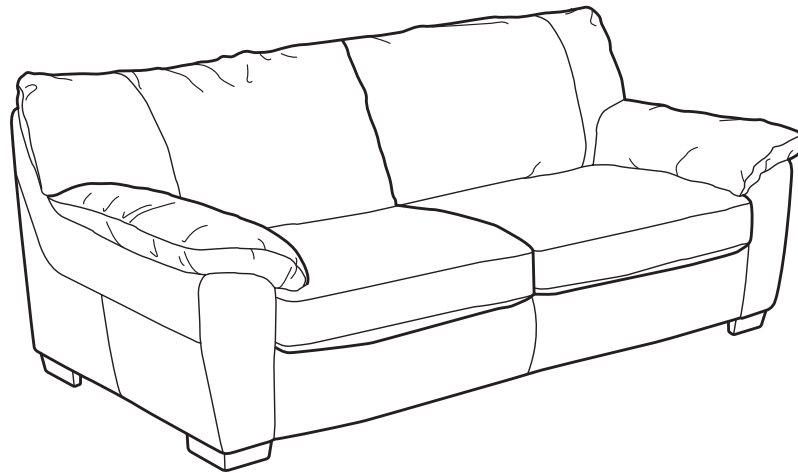

VRETA

MODELY:

Podnožka/koncový diel
Podnožka
Kreslo
Otáčacie/hojdacie/sklápacie
kreslo
Dvojpohovka
Trojpohovka
Rozkladacia trojpohovka
Rohová pohovka, ľavá opierka
Rohová pohovka, pravá opierka

Rôzne farby

Pravá koža

Pohovky na objednávku

POHODLIE PRI NÁKUPE:

Tovar k okamžitému odberu! Aj tento tovar, tak ako väčšinu nášho sortimentu, máme na sklade, takže si ho môžete užiť doma už dnes.

Využite nákup na splátky! Sami si určíte výšku splátok alebo dĺžku splácania. Možností je veľa - vrátane nákupu na splátky už od 0% navýšenia.

Nakupujte v pohode! V IKEA vám ponúkame osobitnú záruku spokojnosti – možnosť vrátenia tovaru do 90 dní bez udania dôvodu. Bližšie informácie nájdete v katalógu IKEA alebo na www.IKEA.sk.

Túžite sa schúliť na výnimočne mäkkej a príjemnej koženej pohovke? Vložiť si nohy na peknú podnožku? Alebo sadnúť si do pohodlného sklápacieho kresla, na ktorom sa môžete otáčať aj hojdať? V tom prípade je mäkká a pružná séria VRETA určená pre vás. Skladá sa z rôznych kresiel a pohoviek, či rozkladacích pohoviek, ktoré môžete za pár sekúnd zmeniť na posteľ pre dvoch. Ďalšou výhodou je trvanlivý kožený poťah v rôznych farbách. Ak chcete, aby koža ostala mäkká a pružná, ošetrujte ju s čistiacim prostriedkom na kožu.

Pohodlné hojdanie

Séria VRETA je taká pohodlná ako vyzerá. Vďaka bacuľatým vankúšom, ktoré opisujú krivky vášho tela, nádherne širokým opierkam na ruky a mäkkej koži sa na nej veľmi príjemne sedí. Dvojpohovka, trojpohovka a rozkladacia pohovka majú dva sedáky. Ak chcete riešenie všetko v jednom, porozmýšľajte nad rozkladacím kreslom VRETA, na ktorom sa môžete otáčať aj hojdať. Má nastaviteľné operadlo a dokonca zabudovanú opierku na nohy. Keď sedíte, potiahnite rukoväť medzi sedadlom a opierkou na ruku – operadlo sa sklopí a vysunie sa opierka na nohy. Skúste teraz nezaspať!

Design and Quality
IKEA of Sweden