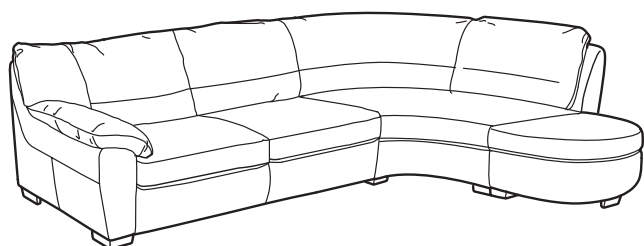

Pohodlné hojdanie

Séria VRETA je taká pohodlná ako vyzerá. Vďaka bacuľatým vankúšom, ktoré opisujú krivky vášho tela, nádherne širokým opierkam na ruky a mäkkej koži sa na nej veľmi príjemne sedí. Dvojpohovka, trojpohovka a rozkladacia pohovka majú dva sedáky. Ak chcete riešenie všetko v jednom, porozmýšľajte nad rozkladacím kreslom VRETA, na ktorom sa môžete otáčať aj hojdať. Má nastaviteľné operadlo a dokonca zabudovanú opierku na nohy. Keď sedíte, potiahnite rukoväť medzi sedadlom a opierkou na ruku – operadlo sa sklopí a vysunie sa opierka na nohy. Skúste teraz nezaspať!

Design and Quality
IKEA of Sweden

AKO SI ROZLOŽIŤ POHOVKU

Rozkladacia pohovka VRETA sa dá veľmi jednoducho zmeniť na posteľ. Keď je čas ísť spať, dajte sedáky nabok, zdvihnite a potiahnite sedadlo, vysuňte nohy, zložte zadnú časť postele a posteľ máte hotovú. S rozmermi 133x195 cm je na nej miesto pre dve osoby. Matrac má pružinové jadro, ktoré zabez-

pečuje pohodlný spánok vašim nočľazníkom. Okrem toho má VRETA ako posteľ nastaviteľnú oporu krku, ktorú regulujete posúvaním prednej časti postele nahor, alebo nadol. Vaším nočľazníkom takto zabezpečíte pohodlie na čítanie alebo sledovanie TV.

KOMBINÁCIE

Zaoblený tvar poskytuje množstvo miesta a veľmi pohodlné sedenie v celej rohovej časti.
Táto kombinácia: 59.880,-

Opierku na ruku si môžete zvoliť na ľavej, alebo pravej strane.
Táto kombinácia: 59.880,-