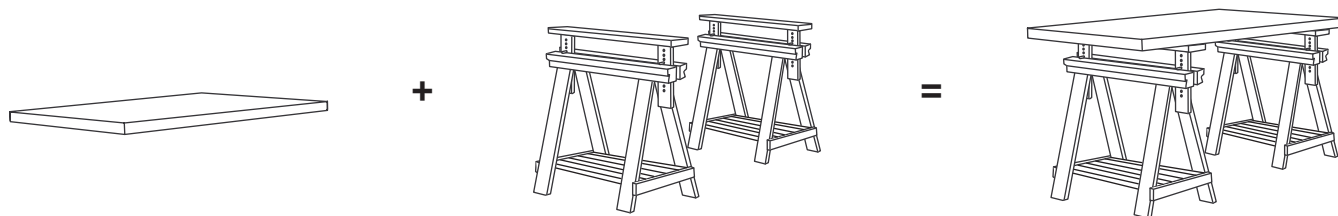

AKO HO POSTAVIŤ

Získajte čo potrebujete v bare, ktorý ponúka stoly
V bare so stolmi VIKA si môžete vytvoriť presne taký stôl, aký potrebujete. Možno pracovný stôl pre dvoch alebo jedálen-
ský stôl pre mnohých? Nový konferenčný stolík alebo odolný
pracovný stôl do dielne? Keď už viete, čo potrebujete, vyberte
si stovú dosku v správnej dĺžke a zo správneho materiálu. Ak

radi kreslíte, vyberte si stovú dosku s vloženým sklom, ktoré
môžete osvetliť zospodu. Doplňte ju nohami alebo výškovo
nastaviteľnými stojanmi, ktoré je možné nakloniť do požado-
vaného uhla. Niektoré dokonca majú miesto aj na ďalšie veci.
Vyberte si v bare, ktorý je otvorený pre každého.