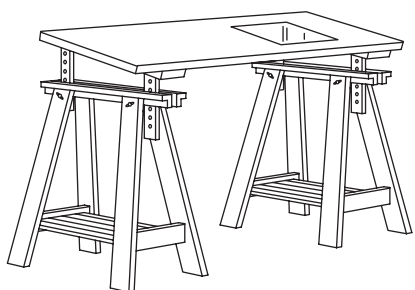

V bare so stolmi VIKÅ si namixujete prísady tak, aby ste si vytvorili svoj vlastný stôl, ktorý perfektne vyhovuje vašim potrebám a vašej peňaženke. Všetko od pekného rokovacieho stola až po pracovný stolík pre deti, či skladací stôl na oslavy. Vyberte si zo stolových dosiek, ktoré sú okrúhle alebo štvorcové, v jemných alebo žiarivých farbách, zo skla alebo z dyhy – a to sme vymenovali len niekoľko možností. Potom pridajte nastaviteľné kovové nohy, drevené nohy, alebo ak máte chuť, tak stojan s policami na časopisy. V bare, ktorý je otvorený pre každého, je výber len na vás.

Kombinujte podľa svojej chuti

Séria VIKÅ obsahuje vysoké a nízke stolové nohy. Pridajte ich k stolovej doske z rovnakej série a môžete vytvoriť všetko od jedálneho či pracovného stola až po konferenčný alebo detský stolík. Skombinujte svojich favoritov tak, ako sa vám páči.

Design and Quality
IKEA of Sweden

AKO HO POSTAVIŤ

Získajte čo potrebujete v bare, ktorý ponúka stoly
V bare so stolmi VIKA si môžete vytvoriť presne taký stôl, aký potrebujete. Možno pracovný stôl pre dvoch alebo jedálen-
ský stôl pre mnohých? Nový konferenčný stolík alebo odolný
pracovný stôl do dielne? Keď už viete, čo potrebujete, vyberte
si stovú dosku v správnej dĺžke a zo správneho materiálu. Ak

KOMBINÁCIE

VIKA BLECKET/VIKA ARTUR: Stolová doska môže byť zospodu osvetlená a stojan je možné nastaviť do rôznej výšky a rôznych uhlov – spolu vytvárajú ergonomický pracovný stôl.
Celková veľkosť: 150x75x71–93 cm
Táto kombinácia: 2.297,-