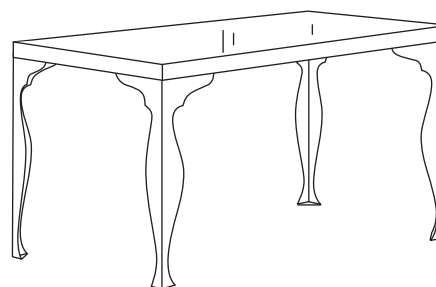

KOMBINÁCIE

VIKA BLECKET/VIKA ARTUR: Stolová doska môže byť zospodu osvetlená a stojan je možné nastaviť do rôznej výšky a rôznych uhlov – spolu vytvárajú ergonomický pracovný stôl.
Celková veľkosť: 150x75x71–93 cm
Táto kombinácia: 2.297,-

VIKA MANNE/VIKA KAJ: Stolová doska, ktorá je k dispozícii v rôznych farbách a tvaroch, vytvára spolu s nohami výškovo nastaviteľný stôl pre veľkých i malých členov rodiny.
Celková veľkosť: 110x110x60–90 cm
Táto kombinácia: 2.490,-