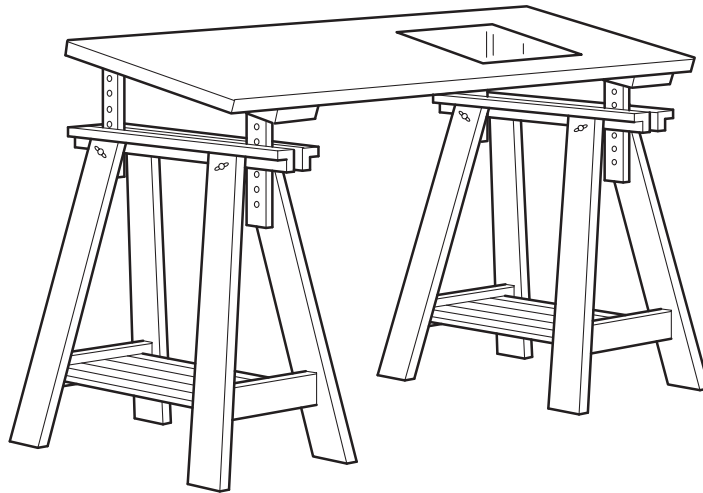

VIKA

ZÁRUKA 3 ROKY

BEZPEČNOSŤ

Všetky stolové dosky, stojany, nohy a podnožia sú testované a schválené na maximálnu záťaž 50 kg.

S tvrdým sklom je potrebné zaobchádzať opatrne! Poškodená hrana alebo poškriabaný povrch môžu spôsobiť jeho náhle prasknutie. Rozpadne sa však len na malé kúsky, nikdy nie na ostré úlomky.

POHODLIE PRI NÁKUPE:

Tovar k okamžitému odberu! Aj tento tovar, tak ako väčšinu nášho sortimentu, máme na sklade, takže si ho môžete užiť doma už dnes.

Využite nákup na splátky!

Sami si určíte výšku splátok alebo dĺžku splácania. Možností je veľa – vrátane nákupu na splátky už od 0% navýšenia.

Nakupujte v pohode!

V IKEA vám ponúkame osobitnú záruku spokojnosti – možnosť vrátenia tovaru do 90 dní bez udania dôvodu. Bližšie informácie nájdete v katalógu IKEA alebo na www.IKEA.sk.

Samoobsluha pri bare so stolmi

V bare so stolmi VIKÅ si namixujete prísady tak, aby ste si vytvorili svoj vlastný stôl, ktorý perfektne vyhovuje vašim potrebám a vašej peňaženke. Všetko od pekného rokovacieho stola až po pracovný stolík pre deti, či skladací stôl na oslavy. Vyberte si zo stolových dosiek, ktoré sú okrúhle alebo štvorcové, v jemných alebo žiarivých farbách, zo skla alebo z dyhy – a to sme vymenovali len niekoľko možností. Potom pridajte nastaviteľné kovové nohy, drevené nohy, alebo ak máte chuť, tak stojan s policami na časopisy. V bare, ktorý je otvorený pre každého, je výber len na vás.

Kombinujte podľa svojej chuti

Séria VIKÅ obsahuje vysoké a nízke stolové nohy. Pridajte ich k stolovej doske z rovnakej série a môžete vytvoriť všetko od jedálneho či pracovného stola až po konferenčný alebo detský stolík. Skombinujte svojich favoritov tak, ako sa vám páči.

Design and Quality
IKEA of Sweden