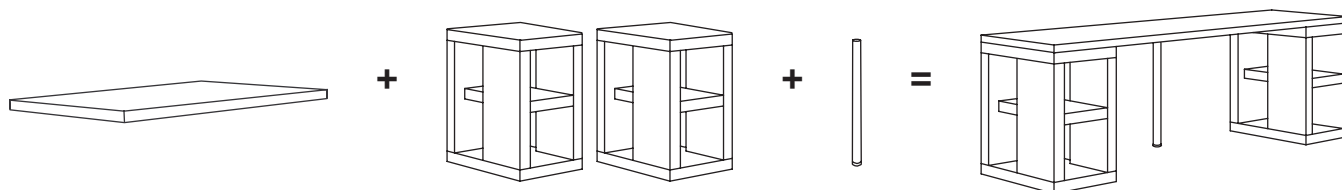

AKO HO POSTAVIŤ

Získajte čo potrebujete v bare, ktorý ponúka stoly
V bare so stolmi VIKA si môžete vytvoriť presne taký stôl, aký potrebujete. Možno pracovný stôl pre dvoch alebo jedálen-
ský stôl pre mnohých? Nový konferenčný stolík alebo odolný
pracovný stôl do dielne? Keď už viete, čo potrebujete, vyberte
si stovú dosku v správnej dĺžke a zo správneho materiálu. Ak

radi kreslíte, vyberte si stovú dosku s vloženým sklom, ktoré
môžete osvetliť zospodu. Doplňte ju nohami alebo výškovo
nastaviteľnými stojanmi, ktoré je možné nakloniť do požado-
vaného uhla. Niektoré dokonca majú miesto aj na ďalšie veci.
Vyberte si v bare, ktorý je otvorený pre každého.