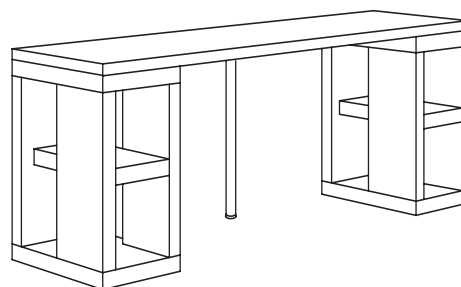

Kombinujte podľa svojej chuti

Séria VIKÅ obsahuje vysoké a nízke stolové nohy. Pridajte ich k stolovej doske z rovnakej série a môžete vytvoriť všetko od jedálneho či pracovného stola až po konferenčný alebo detský stolík. Skombinujte svojich favoritov tak, ako sa vám páči.

Design and Quality
IKEA of Sweden

AKO HO POSTAVIŤ

Získajte čo potrebujete v bare, ktorý ponúka stoly
V bare so stolmi VIKA si môžete vytvoriť presne taký stôl, aký potrebujete. Možno pracovný stôl pre dvoch alebo jedálen-
ský stôl pre mnohých? Nový konferenčný stolík alebo odolný
pracovný stôl do dielne? Keď už viete, čo potrebujete, vyberte
si stovú dosku v správnej dĺžke a zo správneho materiálu. Ak

KOMBINÁCIE

VIKA BLECKET/VIKA ARTUR: Stolová doska môže byť zospodu osvetlená a stojan je možné nastaviť do rôznej výšky a rôznych uhlov – spolu vytvárajú ergonomický pracovný stôl.
Celková veľkosť: 150x75x71–93 cm
Táto kombinácia: 2.297,-