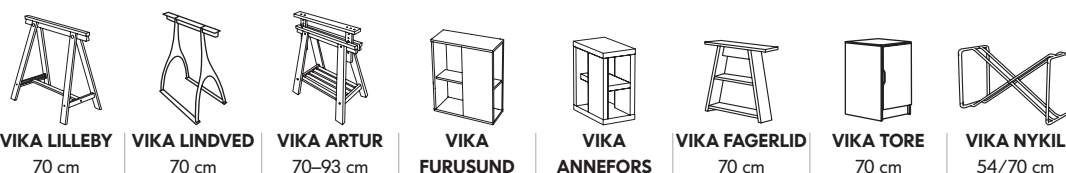

VIKA LILLEBY 70 cm	VIKA LINDVED 70 cm	VIKA ARTUR 70–93 cm	VIKA FURUSUND 70 cm	VIKA ANNEFORS 70 cm	VIKA FAGERLID 70 cm	VIKA TORE 70 cm	VIKA NYKIL 54/70 cm
VIKA AMON, 120x60 cm				●	●		●	
VIKA AMON, 100x60 cm								
VIKA AMON, 150x75 cm	●	●	●	●	●	●	●	●
VIKA AMON, 200x60 cm*				●	●		●	
VIKA AMON, 75x75 cm								
VIKA BLECKET, 150x75 cm	●	●	●	●	●	●	●	●
VIKA BYSKE, 140x70 cm	●	●	●	●	●		●	●
VIKA BYSKE, 155x75 cm	●	●	●	●	●	●	●	●
VIKA FURUSKOG, 200x60 cm*				●	●		●	
VIKA GLASHOLM, 150x80 cm	●	●	●	●	●	●	●	●
VIKA GREVSTA, 150x75 cm	●	●	●	●	●	●	●	●
VIKA GRUVAN, 140x70 cm	●	●	●	●	●		●	●
VIKA HYTTAN, 120x60 cm				●	●		●	
VIKA HYTTAN, 150x75 cm	●	●	●	●	●		●	●
VIKA LAURI, 117x78 cm								
VIKA LAURI, 157x78 cm								
VIKA MANNE, okrúhla, 110 cm								
VIKA MANNE, vajcovitý tvar, 120x75 cm								
VIKA MANNE, tvar arašidového orieška, 150x75 cm	●	●	●	●	●	●	●	●
VIKA PERSBO, 195x75 cm	●	●	●	●	●	●	●	●

* Aby ste získali stabilnejší pracovný povrch, pridajte ešte jednu nohu.