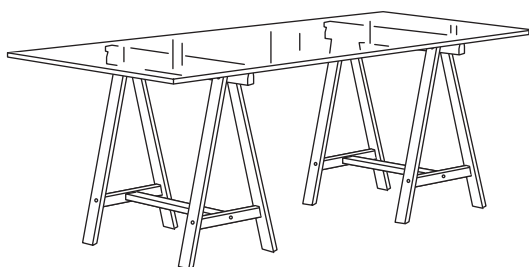

VIKA GLASHOLM/VIKA LILLEBY: Stolová doska z tvrdeného skla sa jednoducho udržiava a je uložená na pevnom stojane – funkčná kombinácia nielen na jedenie ale aj na neporiadne hry.
Celková veľkosť: 150x80x70 cm
Táto kombinácia: 2.528,-