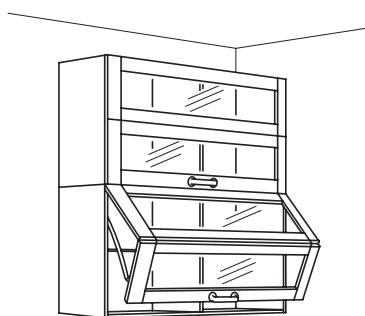

TIPY DO KUCHYNE VÄRDE

Úložné priestory na stenách nikdy neboli inteligentnejšie. Upevníte skrinky samostatne, alebo v kombinácii s inými. Polica z tvrdého skla je nastaviteľná, aby umožnila optimalizáciu ukladania tanierov, pohárov, misiek atď. Skladacie dverka zaberajú veľmi málo miesta, keď sú otvorené. Táto kombinácia: 9.980,-