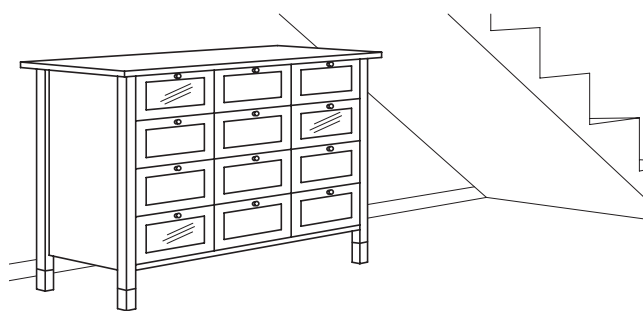

Skrinka so zásuvkami VÄRDE – praktická v akejkoľvek izbe. Množstvo miesta pre väčšinu skladovacích potrieb v kuchyni, hale alebo obývacej izbe. Masívne, ľahko otvárateľné zásuvky s prednou časťou z tvrdého skla, ktoré je tvrdšie a odolnejšie voči nárazu ako obyčajné sklo. VÄRDE, skrinka so zásuvkami: 19.980,-