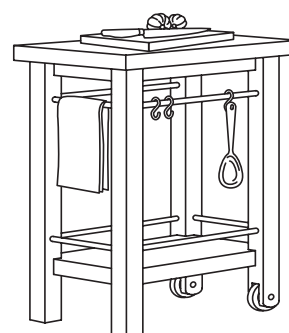

VÄRDE má mnoho praktických detailov. Tu sú niektoré z nich: hladko vysúvateľné zásuvky, ktoré sa samy zatvárajú na posledných centimetroch, pánty s plynovými tlmičmi, vďaka ktorým sa nástenné skrinky jemne zatvárajú a nastaviteľné police, ktoré vám pomôžu vytvoriť priestor pre vysoké i nízke zavaraniny. A ešte viac inteligentných riešení: nastaviteľné nožičky, ktoré zaisťujú stabilitu jednotlivých dielov dokonca aj na nerovných podlahách a na bielo nalakované zadné časti skriniek, čo vám umožní umiestniť diely do stredu miestnosti.

Design and Quality
IKEA of Sweden

www.IKEA.sk – množstvo nápadov a inšpirácií pre vašu novú kuchyňu!

TIPY DO KUCHYNE VÄRDE

Úložné priestory na stenách nikdy neboli inteligentnejšie. Upevníte skrinky samostatne, alebo v kombinácii s inými. Polica z tvrdého skla je nastaviteľná, aby umožnila optimalizáciu ukladania tanierov, pohárov, misiek atď. Skladacie dverka zaberajú veľmi málo miesta, keď sú otvorené. Táto kombinácia: 9.980,-