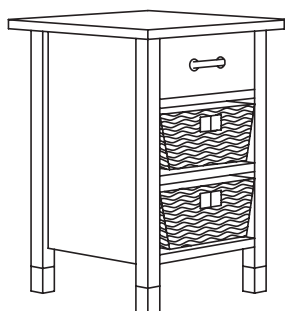

Ratanový košík VÄRDE je perfektným dizajnovým doplnkom kuchyne a úhladne zapadá do políc v skrinkách VÄRDE. Ideálne riešenie pre uloženie obrúskov, sviečok, kuchynského prestierania atď. Táto skrinka bez košíkov: 6.488,-