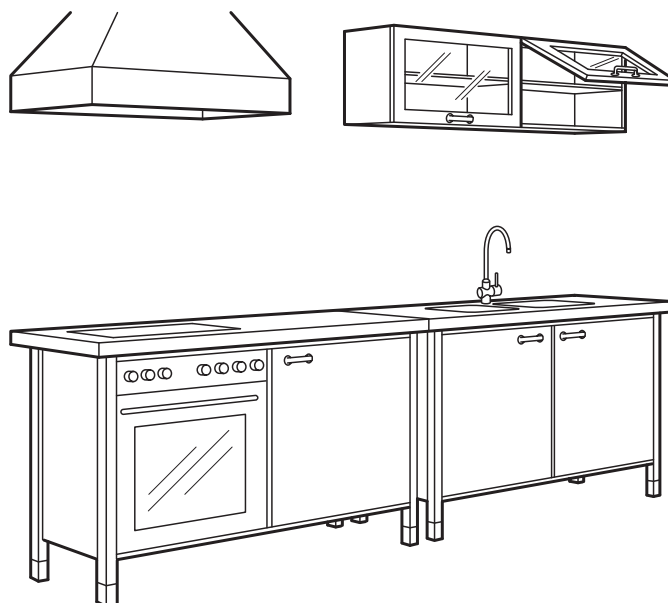

BEZPEČNOSŤ:

Mini kuchyňa má pre vašu bezpečnosť zabudovaný vypínač elektriny. Zatvorenie ľavých dvierek automaticky vypína prívod prúdu k varnej doske.

Zariad'te svoju kuchyňu voľne stojacimi dielmi. VÄRDE je funkčná, odolná kuchyňa, ktorá získala cenu kuchynského priemyslu za kvalitu a flexibilitu.