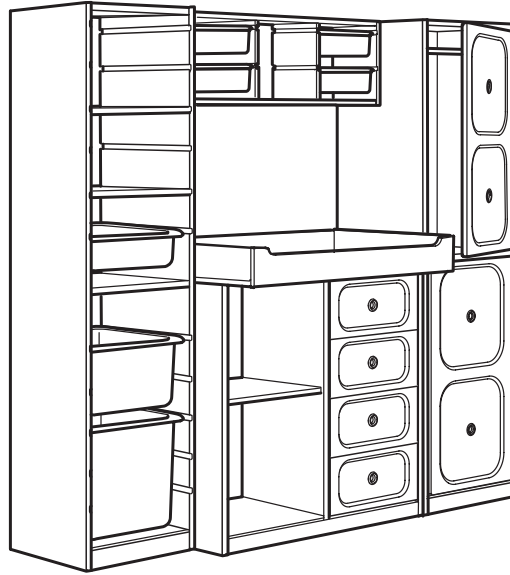

NÁVOD NA ÚDRŽBU:

Rám možno vyčistiť vlhkou handrou a následne vysušiť čistou suchou textíliou.

Úložné škatule z plastu sa čistia veľmi ľahko – ak je to nutné môžete ich namáčať i do vody. Dvierka a zásuvky z plastu možno vyčistiť handrou namočenou do jemného roztoku čistiaceho prostriedku a napokon vyutierať do sucha suchou handrou.

BEZPEČNOSŤ:

Deti málokedy robia to, čo sa od nich očakáva.

Zvyčajne lezú, šplhajú sa a hrajú sa s vecami spôsobom, ktorý sa často dá len veľmi ťažko predvídať. Z toho dôvodu vždy použite nástenné ukotvenie, ktoré je súčasťou balenia, aby ste bezpečne pripevnili k stene nábytok, ktorý presahuje výšku 60 cm. Všetky naše prebalovacie pulty spĺňajú aj tie najprísnejšie bezpečnostné kritériá, aby sme minimalizovali riziko úrazov vašich bábätiok napríklad pri nešťastnom páde. Dôležité je však, aby ste nikdy nenechali vaše dieťaťko na prebalovacom pulte bez dozoru.

Zmontujte a premontujte

Úložná kombinácia TROFAST je flexibilná a ľahko sa dá zmontovať a premontovať. Ak je vaše dieťa malé, môžete zmeniť jeden z rámov na kompaktný prebalovací pult. Neskôr, keď dieťa vyrastie z detských plienok, môžete prebalovací pult premeniť na praktický úložný diel pre hračky a hry. Pomocou vešiakovej tyče a ďalších políc si ľahko vytvoríte priestranný šatník. Môžete si tiež doplniť ďalšie rámy, škatule a nástenné úložné diely z tej istej série. Dvierka a zásuvky existujú v rôznych farbách, takže sa dajú ľahko zladíť s ostatným zariadením izby. Prebalovací pult TROFAST je umiestnený tak, aby vaše dieťaťko ležalo pozdĺž, čím sa ušetrí veľa priestoru. Okrem toho to uľahčuje dočiahnutie vecí, ktoré sú uložené v spodnej časti. Keď vaše dieťaťko vyrastie z detských plienok, môžete rýchlo a jednoducho premeniť prebalovací pult späť na skrinku.