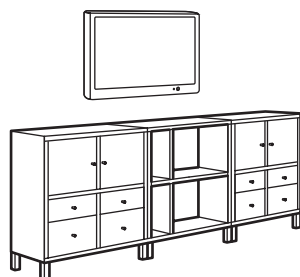

Celková veľkosť: 160x160x39 cm

Táto kombinácia: 14.552,-

Postavte si vysoký a štíhly úložný diel. Pridaním sklenených dvierok a políc si môžete navrhnuť svoju vlastnú vitrínu s unikátnym dreveným rámom.

Celková veľkosť: 40x213x39 cm

Táto kombinácia: 6.273,-

Majte svoje diaľkové ovládania pod kontrolou. Vytvorte si pomocou úložnej série TRÁBY svoj vlastný praktický a individualizovaný stolík pod TV. S diaľkovými ovládaniami v jednej zásuvke a filmami v ďalšej alebo uloženými za dvierkami je jednoduché nájsť to čo potrebujete v to správnom okamihu. Ak chcete vytvoriť priestor pre DVD alebo satelitnú skrinku, jednoducho pridajte – alebo odstráňte – deliacu priečku.