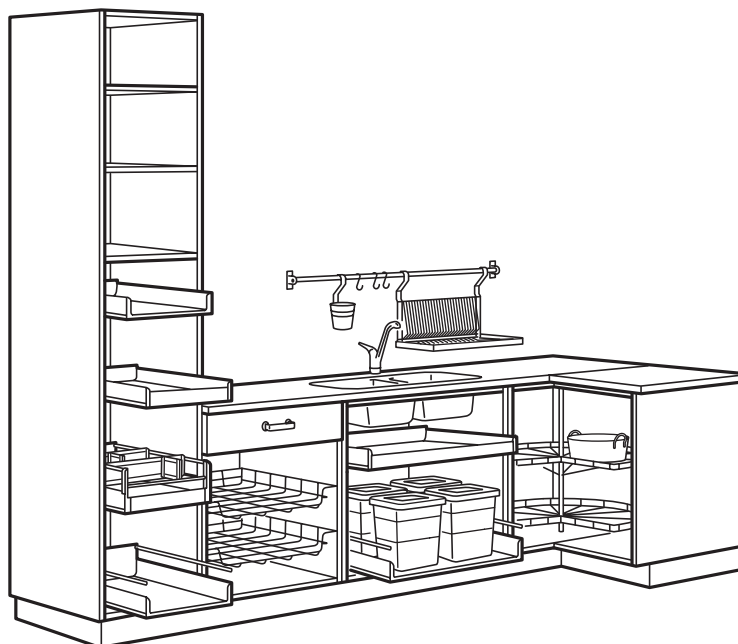

POLICE:

Každodenný život znamená používanie mnohých vecí a po čase zistíte, že máte čoraz viac vecí, ktoré potrebujete uložiť. Aby sme zaistili, že sa vaša kuchynská skrinka nebude prehýbať pod ťarchou riadov, položili sme 60 tanierov vážiacich cca 27 kg na 80 cm širokú policu a nechali sme ich tam týždeň. To je predsa niečo, čo by police mali vydržať..

DRÔTENÉ KOŠE:

60 centimetrov široký drôtený koš RATIONELL unesie 17 kilogramov. To je to isté ako 12 trojlitrových hrncov. Koš sa ľahko vysúva a má nízke čelo, čo zjednodušuje vkladanie a vyberanie vecí. Z bezpečnostných dôvodov je tam dokonca aj zarážka. Perfektné vlastnosti do skrinky na ukladanie vašich hrncov a panvíc.

ZÁRUKA:

Tento symbol znamená, že na kvalitu a trvanlivosť vnútorného vybavenia RATIONELL máte 25-ročnú záruku. Viac informácií si môžete prečítať v brožúrke o zárukách.

Ak má všetko svoje miesto, práca v kuchyni je jednoduchšia a zábavnejšia. Naplánujte si, kde chcete mať uložené jedlo, variť a umývať riady. Náčinie, ktoré potrebujete, by ste mali mať tam, kde ho najčastejšie používate. Pomocou vnútorného vybavenia môžete usporiadať veci vo svojich skrinkách a zásuvkách tak, aby ste jednoducho našli to, čo hľadáte. Vnútorné vybavenie zo série RATIONELL je navrhnuté tak, aby perfektne sedelo v zásuvkách z rovnakej série a v rámoch FAKTUM. Sériu RATIONELL VARIERA možno použiť kdekoľvek v kuchyni. Spolu vám pomôžu vytvoriť kuchyňu, v ktorej sa ľahko pracuje, je funkčná a dobre zorganizovaná. Môžete maximálne využiť všetok priestor a s troškou plánovania môžete mať všetko poruke. Ak je ľahké všetko nájsť a na všetko dosiahnuť, ušetríte čas i svoj chrbát. A okrem toho to z práce v kuchyni robí skutočnú zábavu.

Aktívna kuchyňa znamená množstvo kuchynského náčinia. Preto máme aj úložné riešenia, ktoré môžete upevniť na stenu. Pomôžu vám využiť prázdny priestor nad pracovnou doskou a mať všetko kuchynské náčinie poruke. Je to tiež skvelý spôsob ako uvoľniť miesto na pracovnej doske a pri dreze. Máme nástenné doplnky rôznych štýlov a z rôznych materiálov. Všetko od trvanlivej nehrdzavejúcej ocele až po teplé mäkké drevo.

Design and Quality
IKEA of Sweden