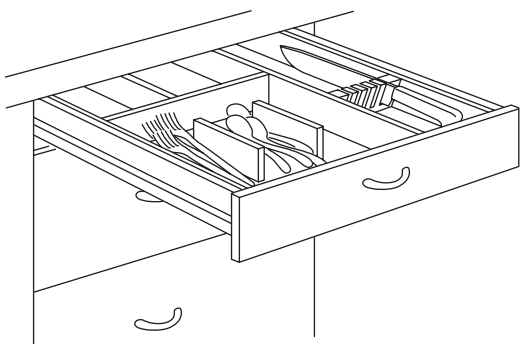

Príborník RATIONELL vám pomôže usporiadať si príbory. Vyberte si šírku vhodnú do vašej zásuvky – 40, 60 alebo 80 cm. Všetky príborníky sú vyrobené s odolného priesačne lakovaného buka, a ak odoberte predel'ovač, budú vhodné aj pre vaše väčšie kuchynské náčinie.
Príborník do zásuvky RATIONELL so šírkou 60 cm: 499,-