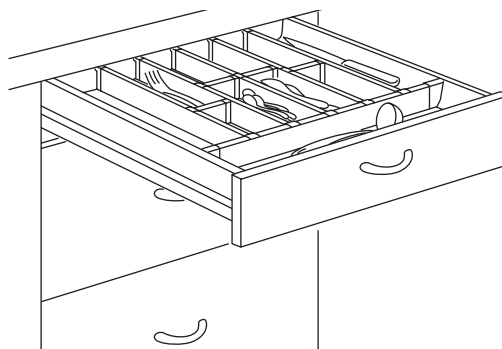

To je pekná myšlienka. Keď vyprázdňujete umývačku riadu, je dobré mať zásuvku s príborom a kuchynským náčiním poruke. Pomocou našich pohyblivých predeľovačov si môžete zorganizovať priestor tak, aby vyhovoval vašim potrebám. Vďaka tomu, že sa perfektne hodia aj do našich plne vysúvateľných zásuviek, získate dobrý prehľad aj o obsahu vašej zásuvky. Predeľovač zásuvky pre zásuvku so šírkou 60 cm: 499,-