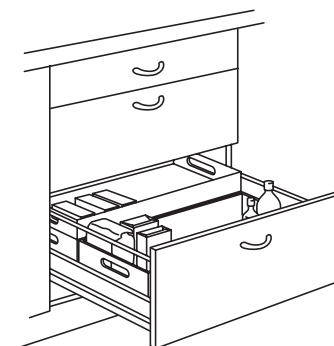

Zdvojnásobte. Škatule RATIONELL VARIERA z lepenky sa perfektne hodia so plne vysúvateľnej zásuvky a majú miesto na všetko – od vreciek s múkou až po kakao. Rovnaká séria obsahuje aj priehľadný podnos, ktorý môže slúžiť ako veko. Obe majú rúčky, ktoré zjednodušia ich dvíhanie.

Škatuľa z preglejky: 299,-