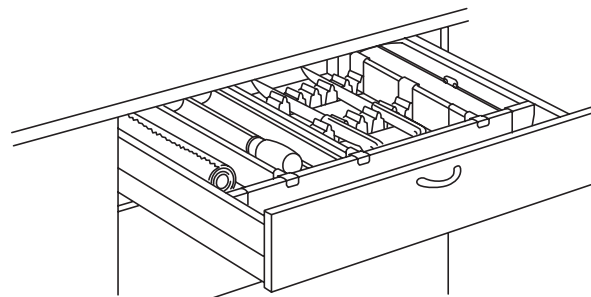

Umiestnite držiak RATIONELL na fóliovú roľku do kuchynskej zásuvky a získate jednoduchý prístup ku kuchynskej fólii a pekné rovné konce fólie v dĺžke, ktorú potrebujete. Umiestnite fóliu do držiaka a zaistíte ju na mieste na boku predel'ovača zásuvky RATIONELL. Pridajte stojan na nože a vložku na koreničky. Všetko je vyrobené z plastu a hliníka.
RATIONELL, držiak na fóliovú roľku: 199,-