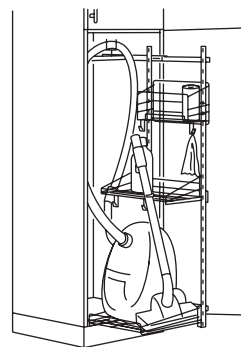

Nakoniec je to také jednoduché! Výsuvné vybavenie vám zjednoduší vyberanie a odkladanie vysávača. Hodí sa do vysokých skriniek a je ideálny do priestorov ako je kuchyňa alebo práčovňa. Môže byť namontovaný napravo alebo naľavo. Drôtené police vám poskytnú jasný prehľad o veciach ako sú vrecká do vysávača a čistiace prostriedky.

Výsuvné vnútorné vybavenie: 2.490,-