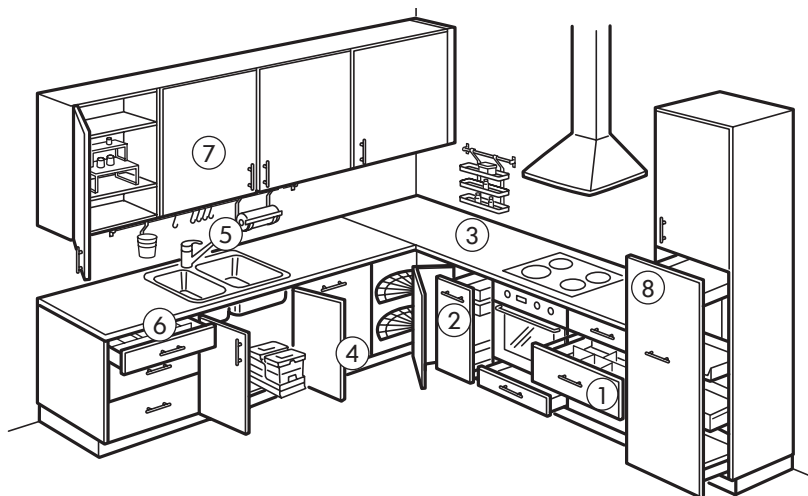

JE DOBRÉ VEDIĎ

VŠETKO NA SVOJOM MIESTE

1. Jednoduchšie varenie

Ak umiestnite plne vysúvateľné zásuvky RATIONELL blízko varnej dosky, môžete mať korenie, olej, cestoviny a kuchynské náčinie počas varenia poruke. Všetko ľahšie uvidíte, nájdete a dosiahnete – dokonca aj veci zo zadnej časti zásuvky.

2. Inteligentné úložné riešenie blízko varnej dosky

Ak vložíte do svojej spodnej skrinky výsuvný úložný diel RATIONELL, budete mať rýchly a jednoduchý prístup k jej obsahu. Položte ju blízko k miestu, kde pripravujete jedlo, a tak budete mať koreničky, kuchynské nože, olej alobal vždy poruke.

3. Využite celý roh

Otočné vybavenie RATIONELL pre spodnú rohovú skrinku vám pomôže maximálne využiť priestor v nej. Police sú výškovo nastaviteľné a dajú sa použiť na všetko od hrncov a panvic až po malé konzervy. A tiež sa otáčajú, čím uľahčujú vkladanie vecí – aj ich vyberanie.

4. Triedte odpad v dreze

Pod drezom je plno miesta na odpadové koše RATIONELL. Je to praktické, pretože je to miesto kde umývate riad, šúpate ovocie a vyhadzujete odpad. Ak ich vložíte do výsuvného úložného dielu alebo do plne vysúvateľnej zásuvky, triedenie odpadu bude jednoduché.

5. Využite stenu

Potrebuje viac pracovného priestoru v kuchyni? Potom zvážte umiestnenie série nástenných doplnkov nad vašu pracovnú dosku. Môžete tam zavesiť všetko – od kefiiek na riad až po stojan na príbor, kuchynské náčinie a utierky. Všetko bude poruke a pripravené na používanie.

6. Zjednodušte si prestieranie

Priestranné plne vysúvateľné zásuvky majú priestor na príborníky, držiačky na tanieri, servítky a šalátové misy. Všetko čo by ste mohli potrebovať na prípravu stolovania. Ak umiestnite zásuvky do spodnej skrinky blízko vášho jedálenského stola, príprava bude rýchlejšia a jednoduchšia.

7. Zorganizujete si priestor v nástennej skrinke

Chcete si usporiadať vnútro vašej nástennej skrinky? Potom sa pozrite bližšie na inteligentné úložné riešenia v sérii RATIONELL VARIERA. V kombinácii s nastaviteľnými policami RATIONELL vám pomôžu zorganizovať všetko – veľké i malé.

8. Vysoké skrinky s plne vysúvateľnými zásuvkami znamenajú, že: sa nikdy nemusíte naťahovať príliš ďaleko, máte dobrý prehľad, môžete dosiahnuť na ich obsah z oboch strán a máte múku, cukor, atď. blízko pri pracovnej doske, keď pečiete alebo varíte.