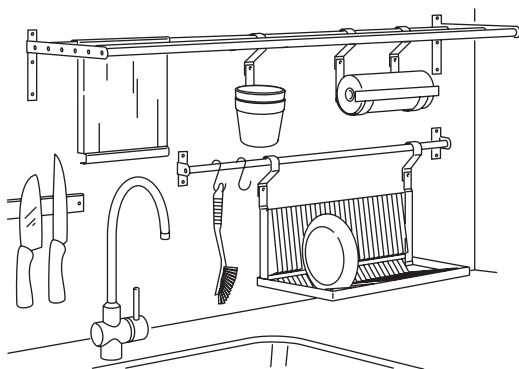

NÁSTENNÉ DOPLNKY, KTORÉ UVOĽNIA MIESTO

Vo vašom obchodnom dome IKEA nájdete oveľa viac praktických doplnkov rôznych štýlov a z rôznych materiálov. Vyberte si zo sérií ASKER, BYGEL, FÖRHÖJA, GRUNDTAL, KALMAR a KROKEN.

Sloboda v kuchyni. Umývanie riadu a príprava jedla si vyžaduje miesto na pracovnej doske. Vytvorte si priestor tak, aby ste mali všetko na dosah. Zaveste príbory a odkvapávače na riad na nástennú lištu, nože majte na magnetickom držiaku a kefku na riad zaveste na S-hák. Dokonca môžete zavesiť aj dosku na krájanie. GRUNDTAL ponúka oveľa viac možností.

GRUNDTAL, nástenné doplnky. Dizajn: Mikael Warnhammar. Nehrdzavejúca oceľ.

Stojan na príbor, Š12,5xV23 cm	401.167.44	199,-
Odkvapávač na riad, Š53xH26xV40 cm	800.227.86	599,-
Nástenná polica, D120xH27xV20 cm	700.227.63	799,-
Držiak na pap. rolku, Š32xH13xV24 cm	700.227.82	199,-
Magnetický držiak na nože, D53 cm	600.227.87	199,-
S-hák, 5 kusov, V7 cm	700.113.97	39,-
S-hák, 5 kusov, V11 cm	000.115.36	59,-
Svorka, 3 kusy, D8 cm	601.167.43	99,-
Nástenná lišta, D80 cm	100.113.95	199,-