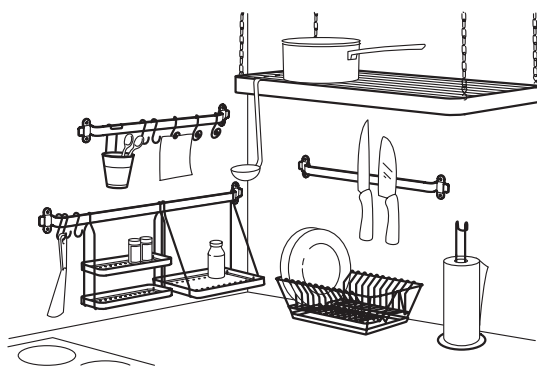

Všetko jednoducho na dosah, napríklad stojan na koreníčky a vešiak na kuchynské náčinie na nástennej lište. Stojan na príbor je ideálnym miestom na pestovanie bylín. Rovná séria obsahuje aj držiak na kuchynskú rolku, magnetický držiak na nože a stojan na kuchynské náčinie, ktorý je možné upevniť na strop.

KROKEN, nástenné doplnky. Dizajn: Tina Christensen. Čierna práškovaná oceľ/galvanizovaná oceľ.

Svorka, 3 kusy, V6,5 cm	101.157.41	49,-
Stojan na príbor, Š13xV25,5 cm	501.157.39	59,-
Odkvapávač na riad, Š37,5xH29xV13,5 cm	301.157.40	299,-
Držiak na papierovú rolku, Ø11,6xV35 cm	501.157.44	59,-
Magnetický držiak na nože, D50 cm	001.169.01	199,-
Nástenná lišta, D60 cm	201.157.45	89,-
Nástenná lišta, D80 cm	001.157.46	129,-
Polica, Š23xH20xV31 cm	801.157.47	99,-
S-hák, 5 kusov, V7 cm	701.157.43	39,-
Polička na korenie, Š28xH9,5xV31 cm	601.157.48	129,-
Stojan na kuchynské náčinie, montáž na strop. Š79xH37 cm	701.157.38	599,-