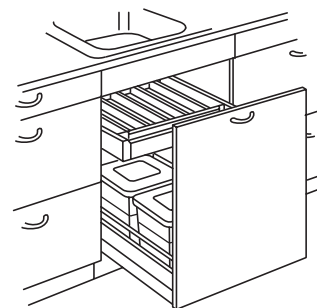

Ťažko sa vám dosahuje na veci pod drezom? S dvoma plne vysúvateľnými zásuvkami RATIONELL sa už nebudete musieť naťahovať. A môžete využiť celú skriňu ako úložný priestor. V spondej zásuvke je miesto na odpadové koše, v hornej je dostatok miesta na kefkú na riad, špongie a rukavice.
Celková veľkosť: Š60xH60xV90 cm
Táto kombinácia odpadkových košov: 907,-