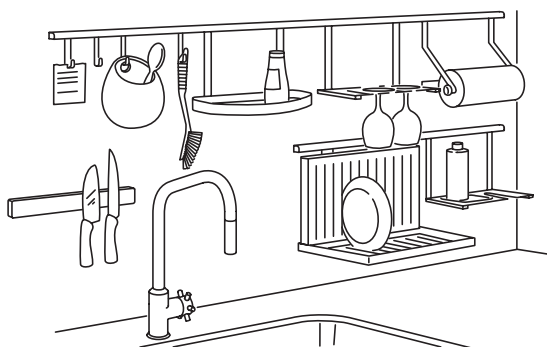

Držte veci na stene. Sérija ASKER obsahuje veľa šikvých nástenných doplnkov, ktoré vám pomôžu získať viac miesta na pracovnej doske. Nájdete tu všetko, od magnetického držiaku na nože a hákov až po stojan na príbor a nádoby na vaše čistiace pomôcky – a na stene je všetko poruke.

ASKER, nástenné doplnky. Dizajn: Sigga Heimis. Hliník/biela kamenina.

Svorka, 3 kusy, V8 cm	501.032.51	99,-
Nádoba, Ø12xV13 cm	701.056.59	99,-
Nádoba, Ø14xV16cm	101.029.08	129,-
Odkvapávač na riad, Š39xH29xV30 cm	401.103.51	649,-
Držiak na čistiace pomôcky, Š23,5xH15,5 cm	201.103.52	199,-
Hák, 5 kusov, V8 cm	701.029.10	79,-
Držiak na kuchynskú rolku, Š38xH11xV21 cm	601.058.53	199,-
Magnetický držiak na nože, D38 cm	001.103.53	349,-
Polica na nástennú lištu, Š33xH12xV21 cm	901.029.09	349,-
Nástenná lišta, D120 cm	301.029.07	199,-
Nástenná lišta, D60 cm	201.035.87	129,-
Stojan na vínové poháre, Š23,5xH15,5 cm	901.056.58	199,-