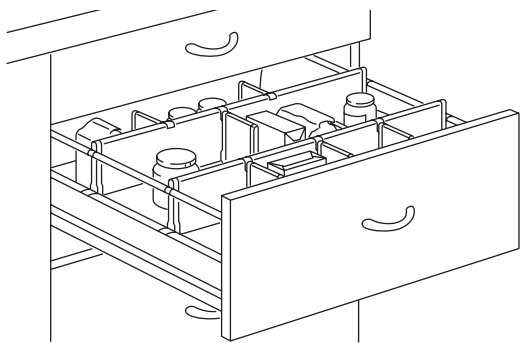

8. Vysoké skrinky s plne vysúvateľnými zásuvkami znamenajú, že: sa nikdy nemusíte naťahovať príliš ďaleko, máte dobrý prehľad, môžete dosiahnuť na ich obsah z oboch strán a máte múku, cukor, atď. blízko pri pracovnej doske, keď pečiete alebo varíte.

Poruke pri varnej doske. Tieto tri plne vysúvateľné zásuvky sa hodia do skrinky so šírkou 30 cm. V plytkej zásuvke môžu byť napríklad vložky na koreničky. Hlboká zásuvka je ideálna na oleje, omáčky, atď., ktoré potrebujete pri varení, pekne usporiadané v škatuli s rúčkou.
Plne vysúvateľná zásuvka, 3 kusy: 2.490,-