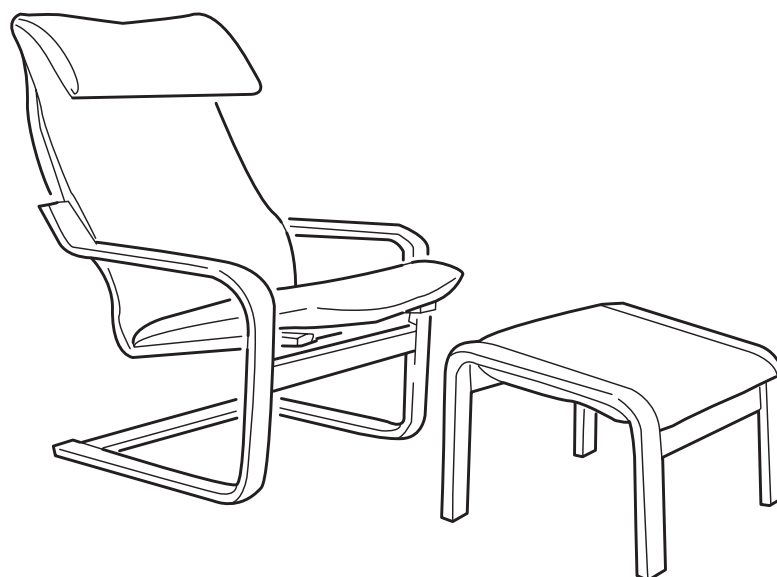

POÄNG

DIZAJN:

Noboru Nakamura

MODELY:

Kreslo
Podnožka

Snímateľný poľah

Rôzne farby

Pravá koža

Poľah možno prať
v pračke pri teplote 40°C

Poľah možno prať v pračke pri
teplote 60°C

Možno chemicky čistiť

Okamžitý odber

Tento symbol znamená,
že na vaše kreslo POÄNG máte
25-ročnú záruku na kvalitu
a trvanlivosť. Viac informácií si
môžete prečítať v brožúrke
o záruke na kreslo POÄNG.

Štýl je na vás

Pri kúpe kresla POÄNG si vyberáte všetko sami, okrem pohodlia, ktoré je neodmysliteľnou súčasťou každého výrobku! Sériu POÄNG máme v rôznych typoch drevených rámov so sedákmi a opierkami potiahnutými látkou alebo kožou. Skombinujte ich podľa vlastných predstáv a vytvorte štýl, ktorý vás bude charakterizovať. Ak zatúžite po zmene, vždy si môžete dokúpiť ďalší opierkový vankúš alebo sedák – predávajú sa samostatne. Väčšina snímateľných poľahov sa môže prať v pračke. Ak chcete, aby bola koža na kresle čistá a jemná, ošetrte ju čistiacim prostriedkom na kožu. Kreslo doplňte podnožkou z rovnakej série, čím dosiahnete harmonický vzhľad a ešte viac pohodlia.

Pohodlie v harmónii

Dizajn a pohodlie sa stretávajú v kresle POÄNG ako dve nedeliteľné časti celku. Po vrstvách lepený, lisovaný rám opisuje krivky vášho tela a slúži ako opora krku a krížom. Materiál rámu je trochu pružný, vďaka čomu sa kreslo mierne kolíše a vy na ňom môžete príjemne relaxovať. Táto séria obsahuje aj podnožku, ktorú ponúkame v rovnako širokej škále rámov a sedákov ako samotné kreslo. Je špeciálne navrhnutá, aby zabezpečila pohodlné sedenie. Oprite a kolíste sa – jednoducho relaxujte!