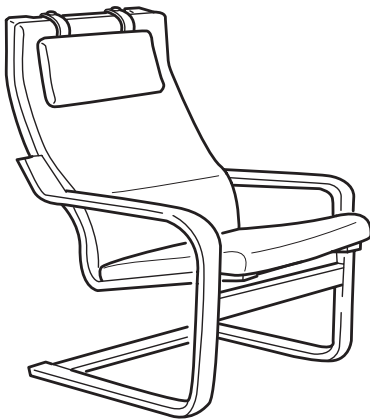

Pohodlie v harmónii

Dizajn a pohodlie sa stretávajú v kresle POÄNG ako dve nedeliteľné časti celku. Po vrstvách lepený, lisovaný rám opisuje krivky vášho tela a slúži ako opora krku a krížom. Materiál rámu je trochu pružný, vďaka čomu sa kreslo mierne kolíše a vy na ňom môžete príjemne relaxovať. Táto séria obsahuje aj podnožku, ktorú ponúkame v rovnako širokej škále rámov a sedákov ako samotné kreslo. Je špeciálne navrhnutá, aby zabezpečila pohodlné sedenie. Oprite a kolíste sa – jednoducho relaxujte!

Design and Quality
IKEA of Sweden

www.IKEA.sk – nechajte sa inšpirovať našim širokým výberom modelov a poľahov.

KOMBINÁCIE

Kreslo POÄNG s poťahom na sedák ALME. Kreslo POÄNG sa dodáva v širokej škále typov dreva. Vyberte si svoj obľúbený typ.
Táto kombinácia 2.190,-

Toto je kreslo POÄNG s koženým poťahom na sedák ROBUST a SMIDIG.
Táto kombinácia 5.490,-

Takto vyzerá vaše kreslo POÄNG s látkovým poťahom SIRKÖN, DALA a VENA. Kožené remienky opierky na hlavu sú prichytené na zadnej časti rámu kresla spínacími gombíkmi.
Táto kombinácia 3.290,-