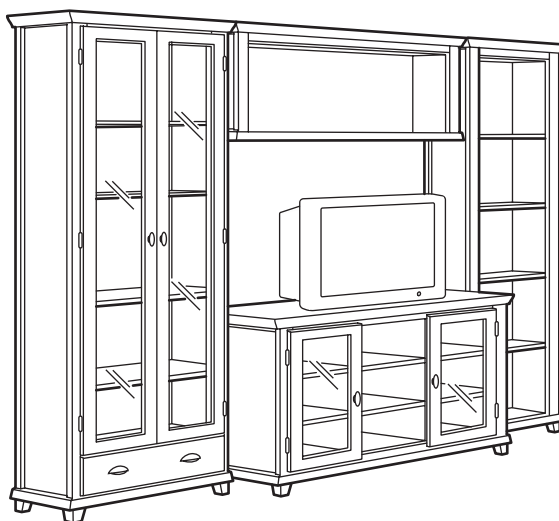

MARKÖR

ZÁRUKA 3 ROKY

DIZAJN:

Carina Bengs

BEZPEČNOSTNÉ UPOZORNENIE:

Vždy pripevnite k stene policové diely, ktoré sú vyššie než 75 cm. Nástenné kovanie je súčasťou balenia. Musíte si však vybrať také skrutky a hmoždinky, ktoré sú vhodné pre vašu stenu/strop. Odmerajte si šírku a hĺbku vášho TV, aby sa napokon zmestil na plánované miesto. Skrinka pod TV musí byť vždy širšia a hlbšia, než je TV, ktorý má byť na nej položený. Maximálne zaťaženie stolika pod TV nesmie presiahnuť 75 kg.

Nakupujte v pohode! V IKEA vám ponúkame osobitnú záruku spokojnosti – možnosť vrátenia tovaru do 90 dní bez udania dôvodu. Bližšie informácie nájdete v katalógu IKEA alebo na www.IKEA.sk.

Séria MARKÖR sa skladá z viacerých rôznych dielov nábytku, ktoré môžete vzájomne spájať do jedného celku, alebo si ich môžete rozdeliť v rámci priestoru vášho bytu. Skrinky so sklenenými dverkami – voľne stojaci model ako aj model, ktorý sa skladá z dvoch dielov – boli vyvinuté pre tradičnú kuchyňu. Tieto modely sú však ideálne aj pre jedálne.

Séria MARKÖR zahŕňa tiež knižnice s otvorenými policami v dvoch alternatívach – užšej a širšej, pričom obidve majú rovnakú výšku a môžu stáť zarovno tesne vedľa seba. Existuje tiež premostovacia polica, ktorú môžete použiť na prepojenie dvoch policových dielov. Tvorí ideálne miesto pre uloženie TV so širokouhlou obrazovkou. Policu môžete pripevniť aj priamo k stene.